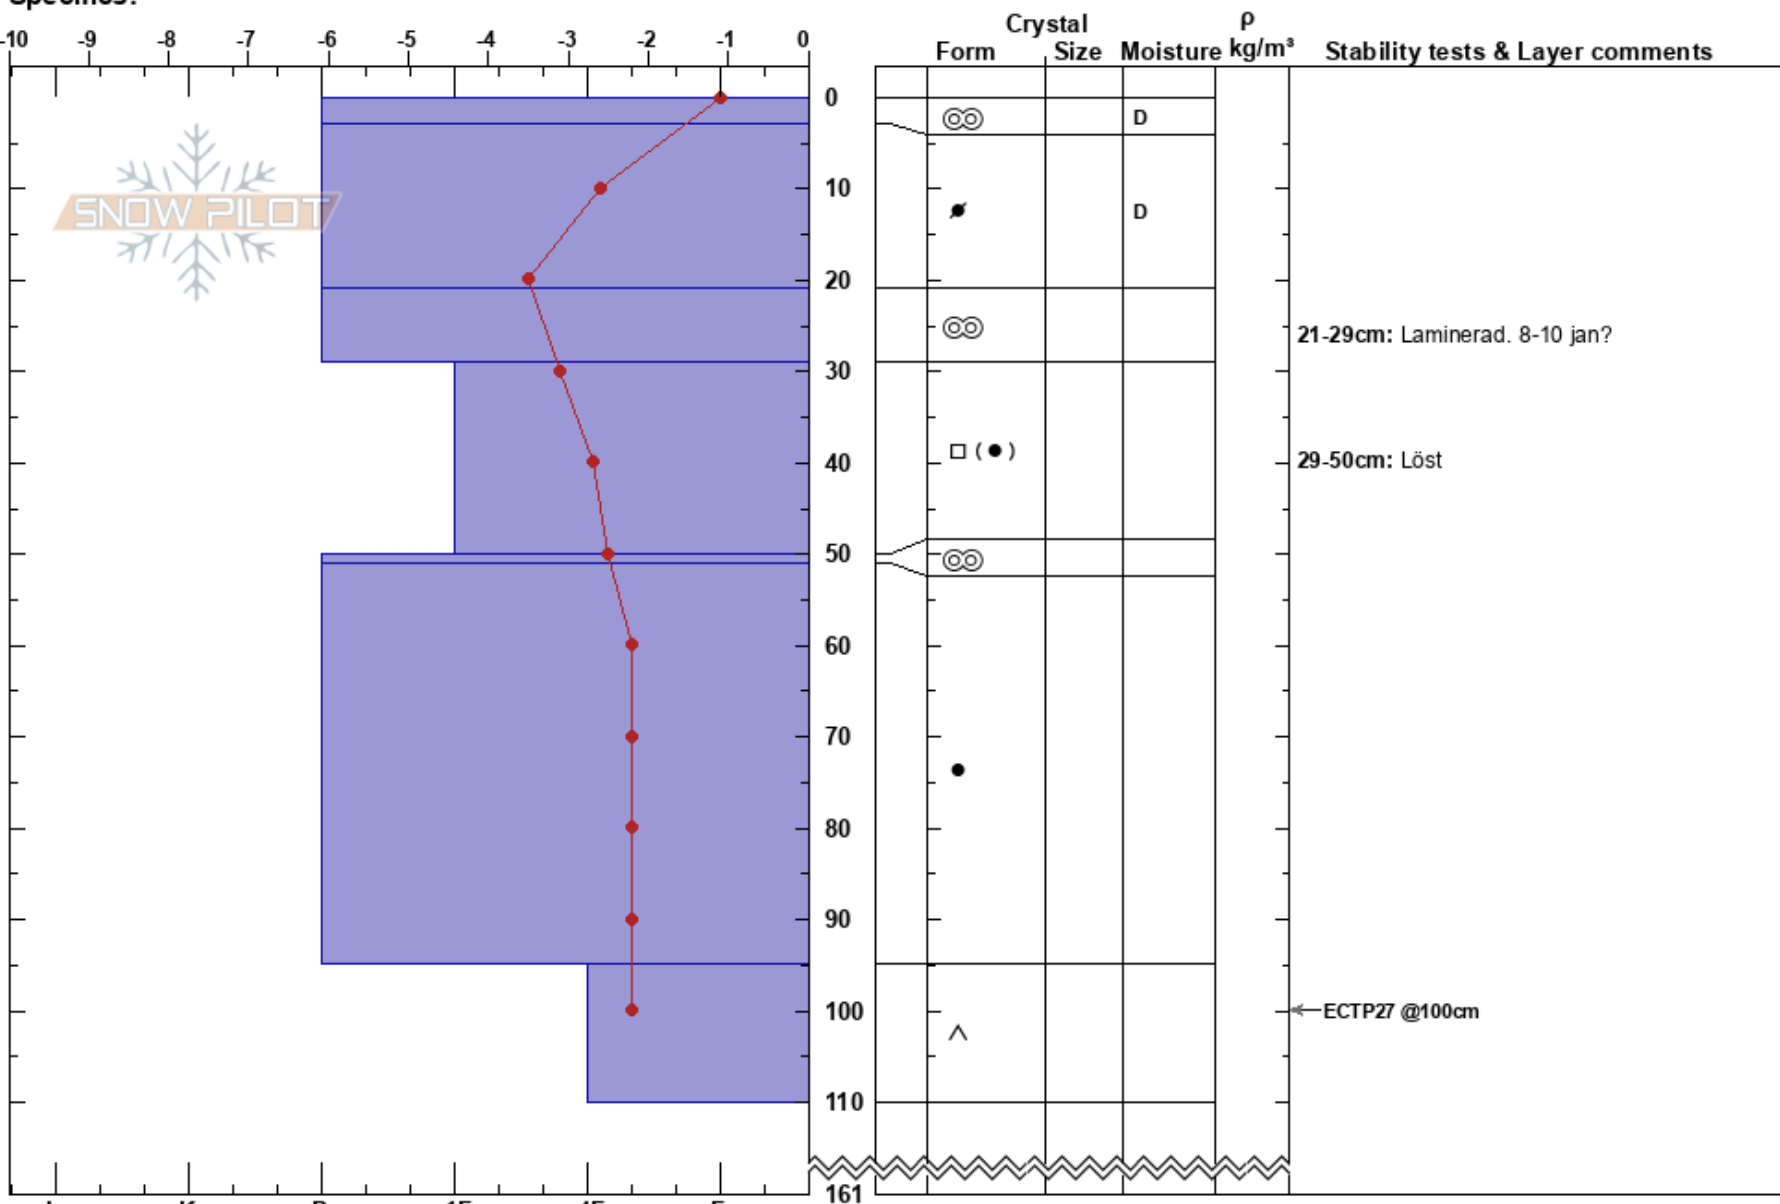

Kobåset
 Västra Vindelfjällen
 Sweden
Elevation: 1200 m
Aspect: 200°
Specifics:

Anton Grindgårds
 05/03/2024 - 11:00
Co-ord:
Slope Angle: 31°
Wind Loading: previous

Stability: **HS:161**
Air Temperature: 2.1°C
Sky Cover: CLR
Precipitation: NO
Wind: SE Light Breeze

Layer Notes:
 21-29cm: Laminerad. 8-10 jan?
 29-50cm: Löst
 95-110cm: Problematic layer

Notes: Nära stenar. HS 110 till 161 i gropbredden. Slutningen har fångat sol senaste dagarna.