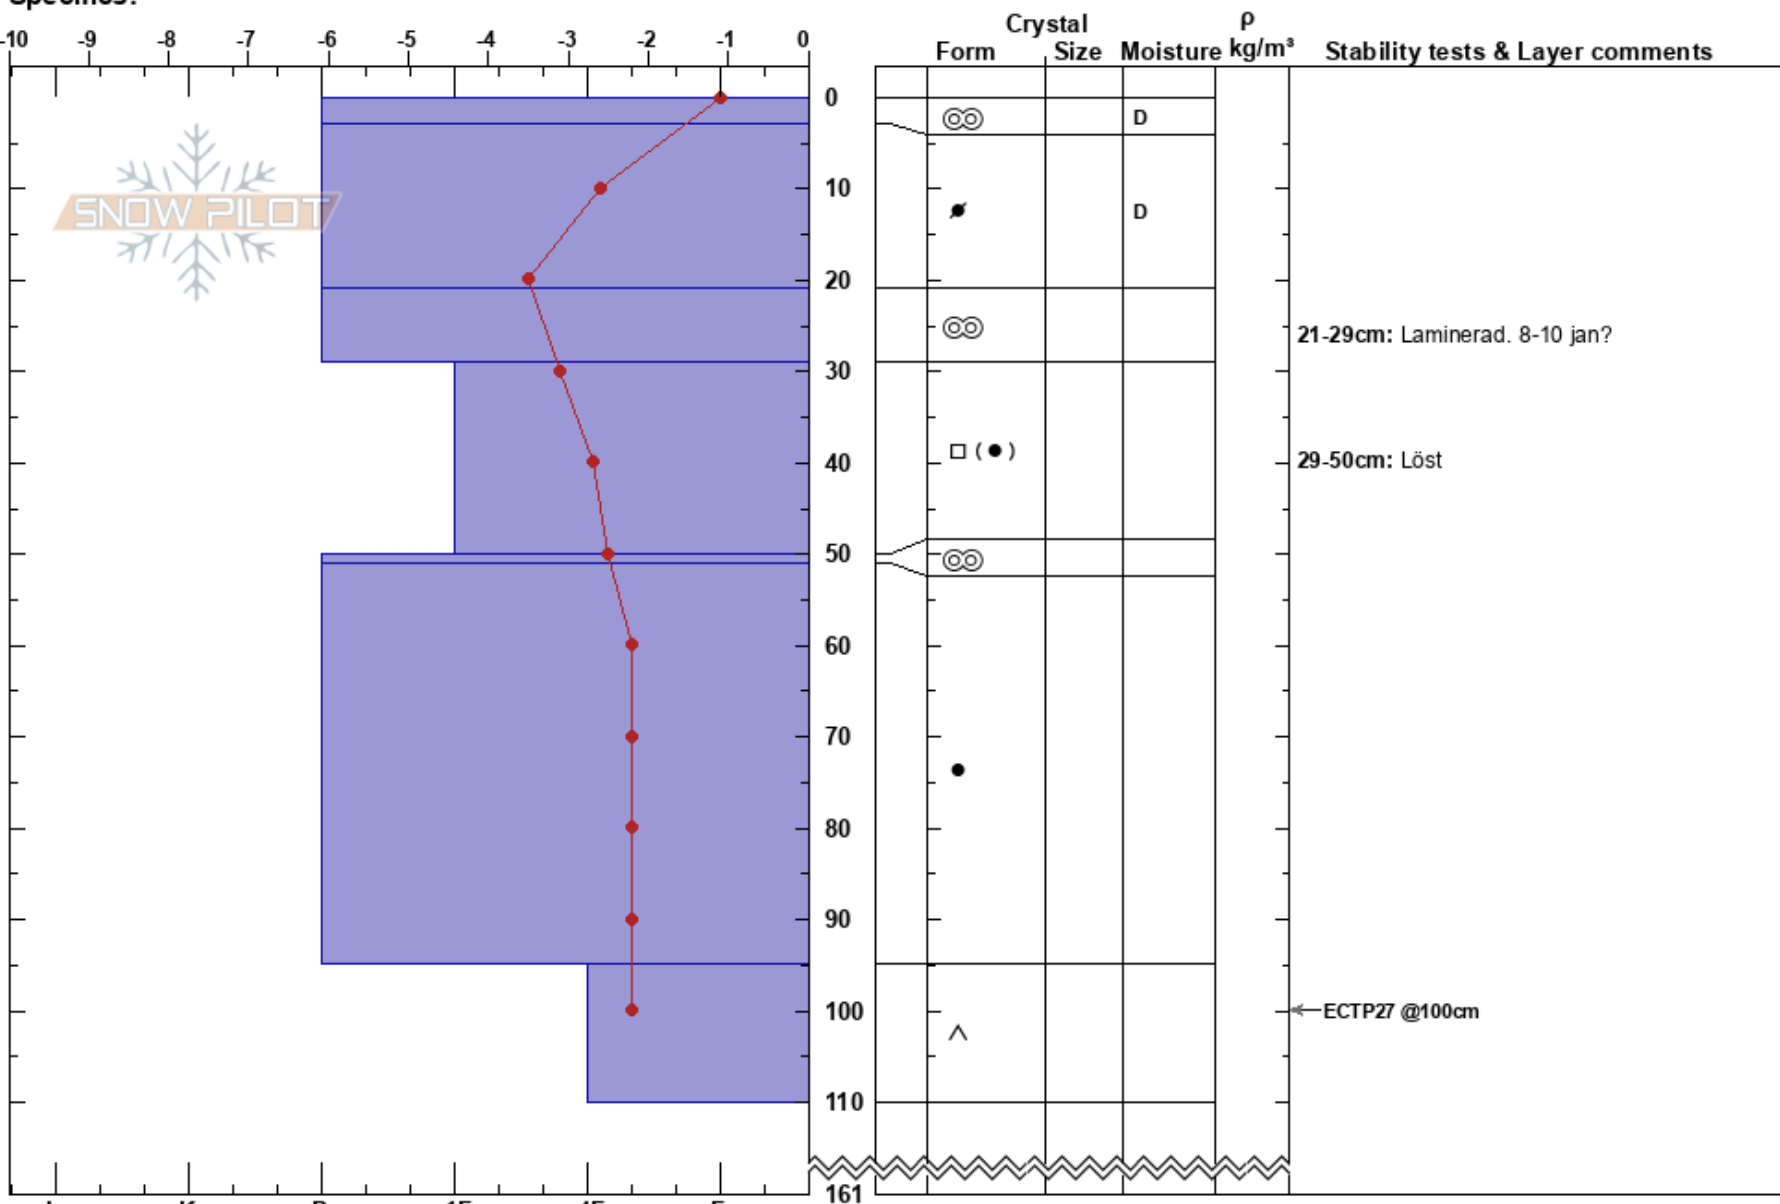

Kobåset
 Västra Vindelfjällen
 Sweden
Elevation: 1200 m
Aspect: 200°
Specifics:

Anton Grindgärds
 05/03/2024 - 11:00
Co-ord:
Slope Angle: 31°
Wind Loading: previous

Stability:
Air Temperature: 2.1°C
Sky Cover: CLR
Precipitation: NO
Wind: SE Light Breeze

HS: 161
Layer Notes:
 21-29cm: Laminerad. 8-10 jan?
 29-50cm: Löst
 95-110cm: Problematic layer

Notes: Nära stenar. HS 110 till 161 i gropbredden. Slutningen har fångat sol senaste dagarna.