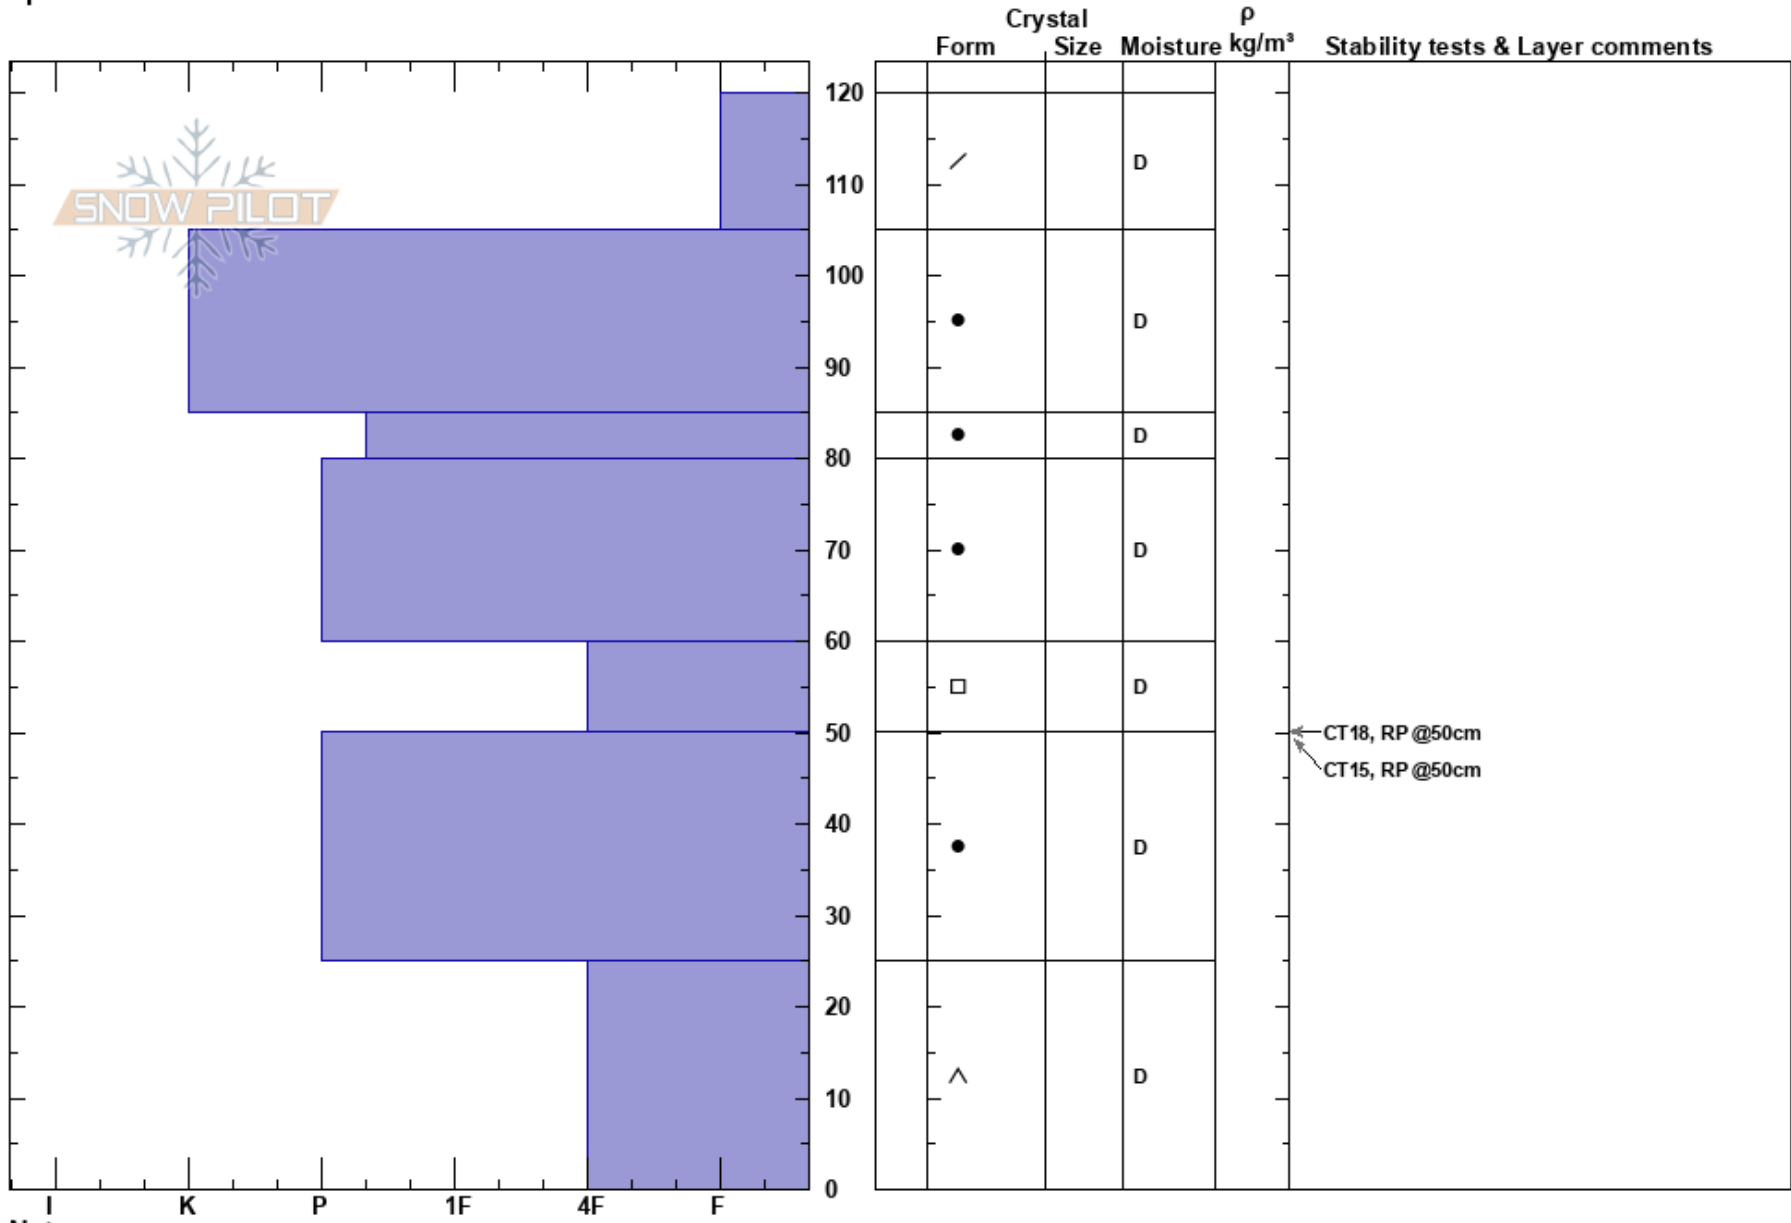

180202 Little Prof  
 Vail/Summit County  
 CO  
**Elevation:** 12085 ft  
**Aspect:** SE  
**Specifics:**

Ryan Zarter  
 02/02/2018 - 1:30pm  
**Co-ord:** 39.64822N, -104.87898W  
**Slope Angle:** 38°  
**Wind Loading:** previous

**Stability:**  
**Air Temperature:** -3.5°C **PF:** 15  
**Sky Cover:** BKN  
**Precipitation:** NO  
**Wind:** W Light Breeze

**Layer Notes:**

**Notes:**