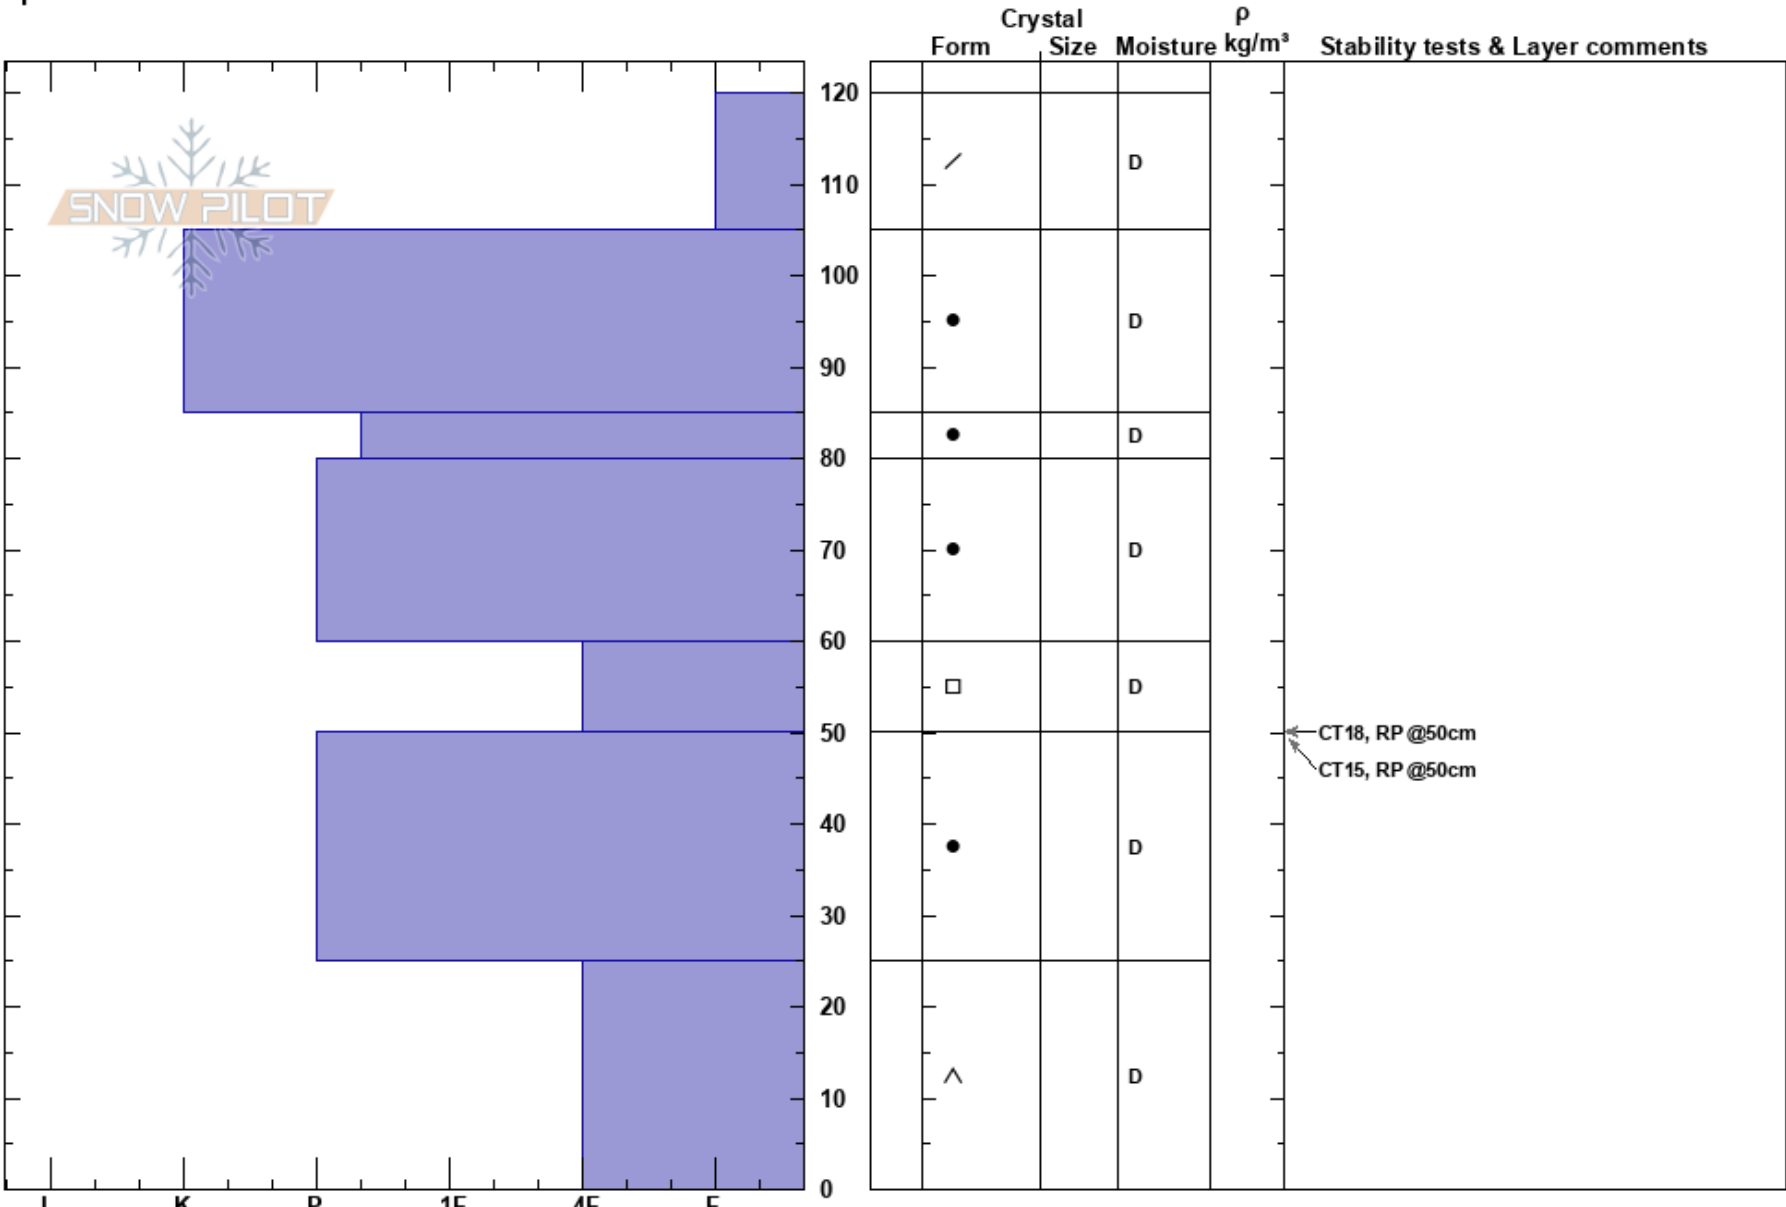

180202 Little Prof  
 Vail/Summit County  
 CO  
**Elevation:** 12085 ft  
**Aspect:** SE  
**Specifics:**

Ryan Zarter  
 02/02/2018 - 1:30pm  
**Co-ord:** 39.64822N, -104.87898W  
**Slope Angle:** 38°  
**Wind Loading:** previous

**Stability:**  
**Air Temperature:** -3.5°C **PF:** 15  
**Sky Cover:** BKN  
**Precipitation:** NO  
**Wind:** W Light Breeze

**Layer Notes:**

**Notes:**