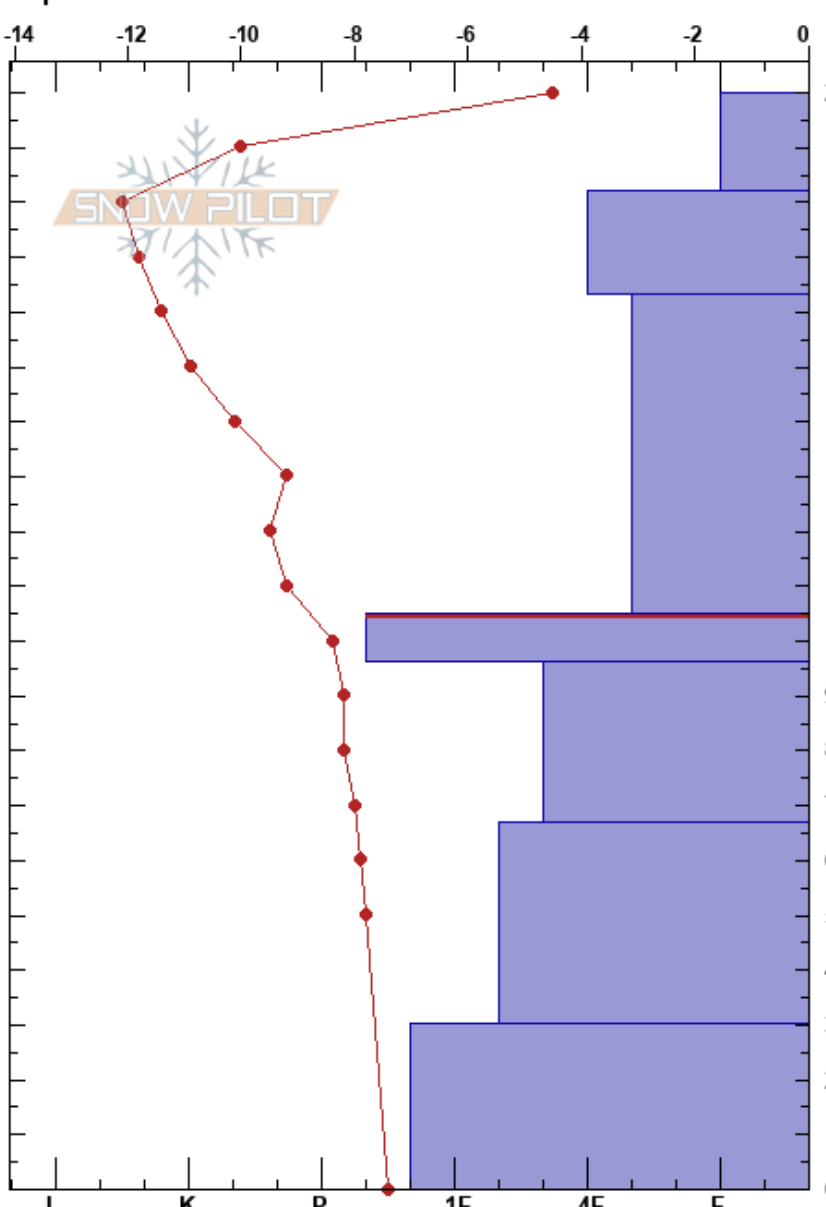

Tuqueta Blanca
 Pirineos
 Spain
 Elevación: 2565 m
 Exposición: NE
 Específicas:

Javier Acosta
 04/03/2024 - 13:00
 Coordinada: 31T 304908E 4726619N
 Ángulo de inclinación: 43°
 Carga del Viento: previamente

Estabilidad:
 Temp. del aire: -1°C
 Cielo: BKN
 Precipitación: NO
 Viento: NW Brisa leve

HS:200
 PF:95 105-96cm:Problematic layer
 PS:20

Notas del capas:
 Pruebas de estabilidad y notas de capa

Altitud (m)	Cristal		Humedad (kg/m³)	Notas
	Tipo	Tam		
200				
190	/	1.5-2	D-M	
180	/ (■)	1.5-0.5 (0.5)	D-M	
170				
160	/ (■)	1.5-0.5 (0.5)	D-M	
150				
140				
130	/ (■)	1.5-0.5 (0.5)	D-M	
120				
110				
100	■	0.3-0.5	D	← ECTPV @105cm Q2
90	■ (/)	0.3-1.5	D-M	
80				
70				
60				
50	• (■)	0.3-0.3	D-M	
40				
30				
20	•	-0.3	D-M	
10				
0				