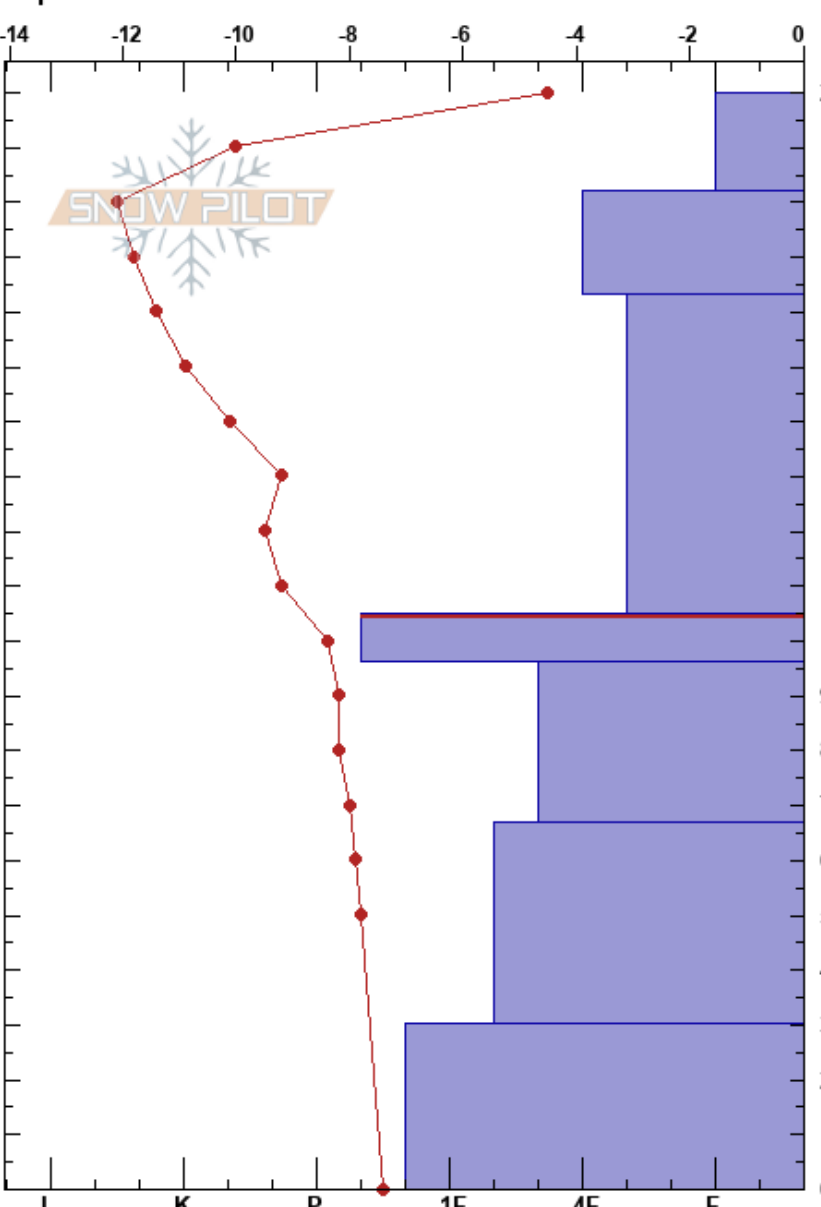

Tuqueta Blanca
 Pirineos
 Spain
 Elevación: 2565 m
 Exposición: NE
 Específicas:

Javier Acosta
 04/03/2024 - 13:00
 Coordinada: 31T 304908E 4726619N
 Ángulo de inclinación: 43°
 Carga del Viento: previamente

Estabilidad:
 Temp. del aire: -1°C
 Cielo: BKN
 Precipitación: NO
 Viento: NW Brisa leve

HS:200
 PF:95 105-96cm:Problematic layer
 PS:20

Pruebas de estabilidad y notas de capa

Cristal	ρ		
	Tipo	Tam	Humedad kg/m³
/	1.5-2	D-M	
/ (☐)	1.5-0.5 (0.5)	D-M	
/ (☐)	1.5-0.5 (0.5)	D-M	
☐	0.3-0.5	D	
☐ (/)	0.3-1.5	D-M	
• (☐)	0.3-0.3	D-M	
•	-0.3	D-M	