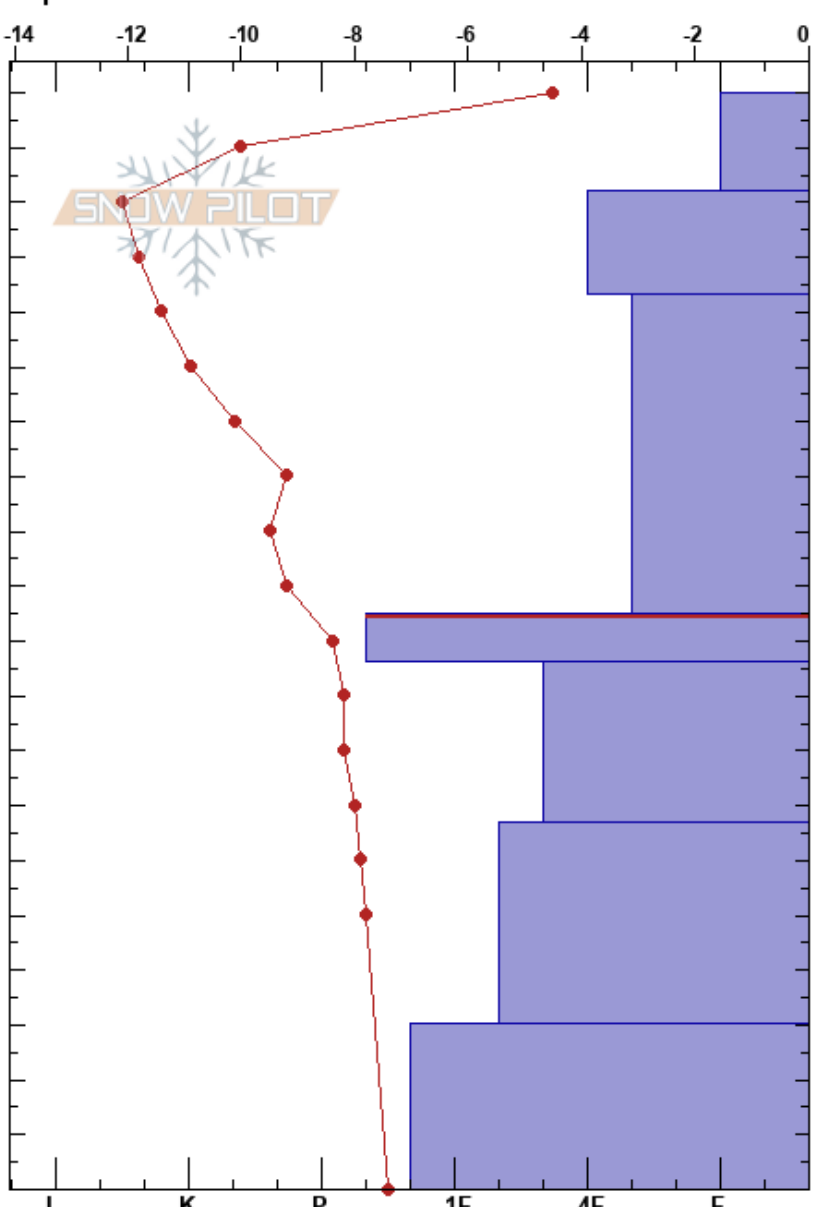

Tuqueta Blanca
 Pirineos
 Spain
 Elevación: 2565 m
 Exposición: NE
 Específicas:

Javier Acosta
 04/03/2024 - 13:00
 Coordinada: 31T 304908E 4726619N
 Ángulo de inclinación: 43°
 Carga del Viento: previamente

Estabilidad:
 Temp. del aire: -1°C
 Cielo: BKN
 Precipitación: NO
 Viento: NW Brisa leve

HS:200
 PF:95 105-96cm:Problematic layer
 PS:20

Notas del capas:

Cristal	p		Pruebas de estabilidad y notas de capa
	Tipo	Tam	
/	1.5-2	D-M	
/ (☐)	1.5-0.5 (0.5)	D-M	
/ (☐)	1.5-0.5 (0.5)	D-M	
☐	0.3-0.5	D	← ECTPV @105cm Q2
☐ (/)	0.3-1.5	D-M	
• (☐)	0.3-0.3	D-M	
•	-0.3	D-M	