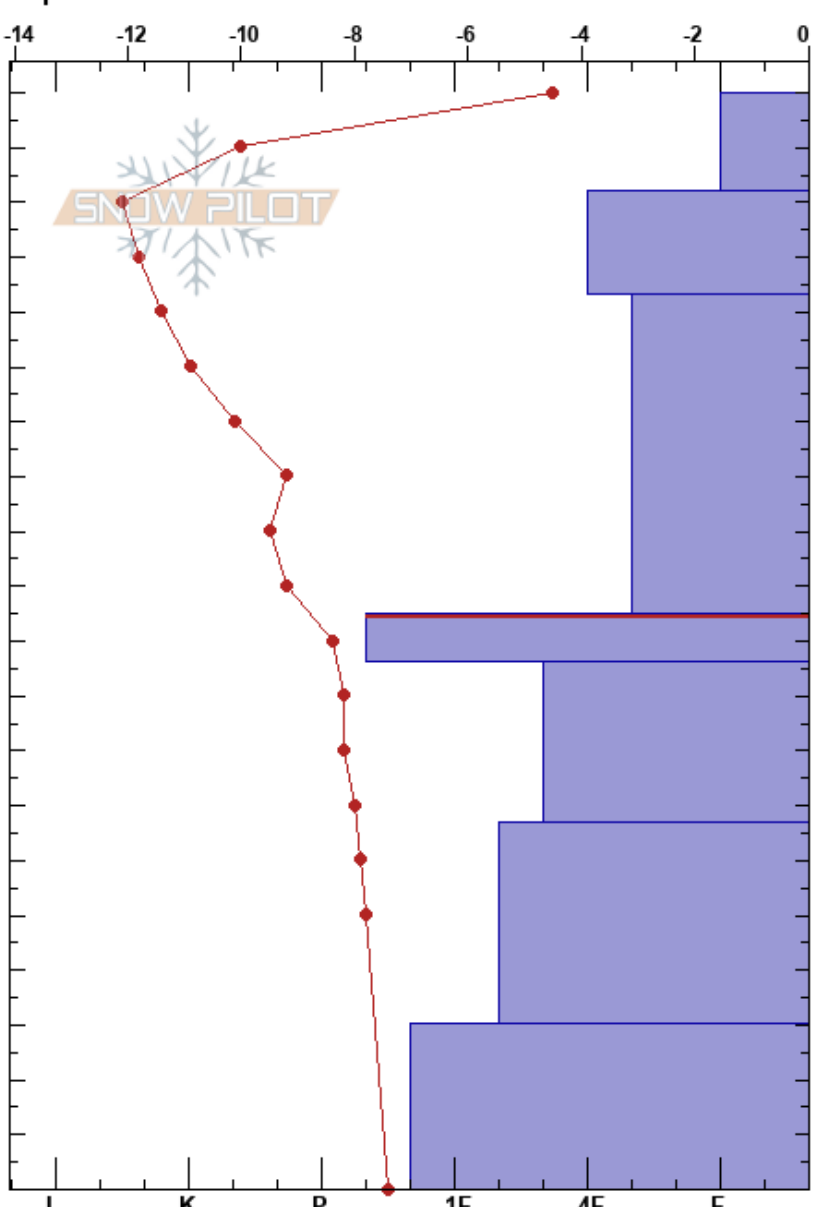

Tuqueta Blanca
 Pirineos
 Spain
 Elevación: 2565 m
 Exposición: NE
 Específicas:

Javier Acosta
 04/03/2024 - 13:00
 Coordinada: 31T 304908E 4726619N
 Ángulo de inclinación: 43°
 Carga del Viento: previamente

Estabilidad:
 Temp. del aire: -1°C
 Cielo: BKN
 Precipitación: NO
 Viento: NW Brisa leve

HS:200
 PF:95 105-96cm:Problematic layer
 PS:20

Notas del capas:
 Pruebas de estabilidad y notas de capa

Cristal	p		Pruebas de estabilidad y notas de capa	
	Tipo	Tam		Humedad kg/m³
/		1.5-2	D-M	
/ (☐)		1.5-0.5 (0.5)	D-M	
/ (☐)		1.5-0.5 (0.5)	D-M	
☐		0.3-0.5	D	← ECTPV @105cm Q2
☐ (/)		0.3-1.5	D-M	
• (☐)		0.3-0.3	D-M	
•		-0.3	D-M	