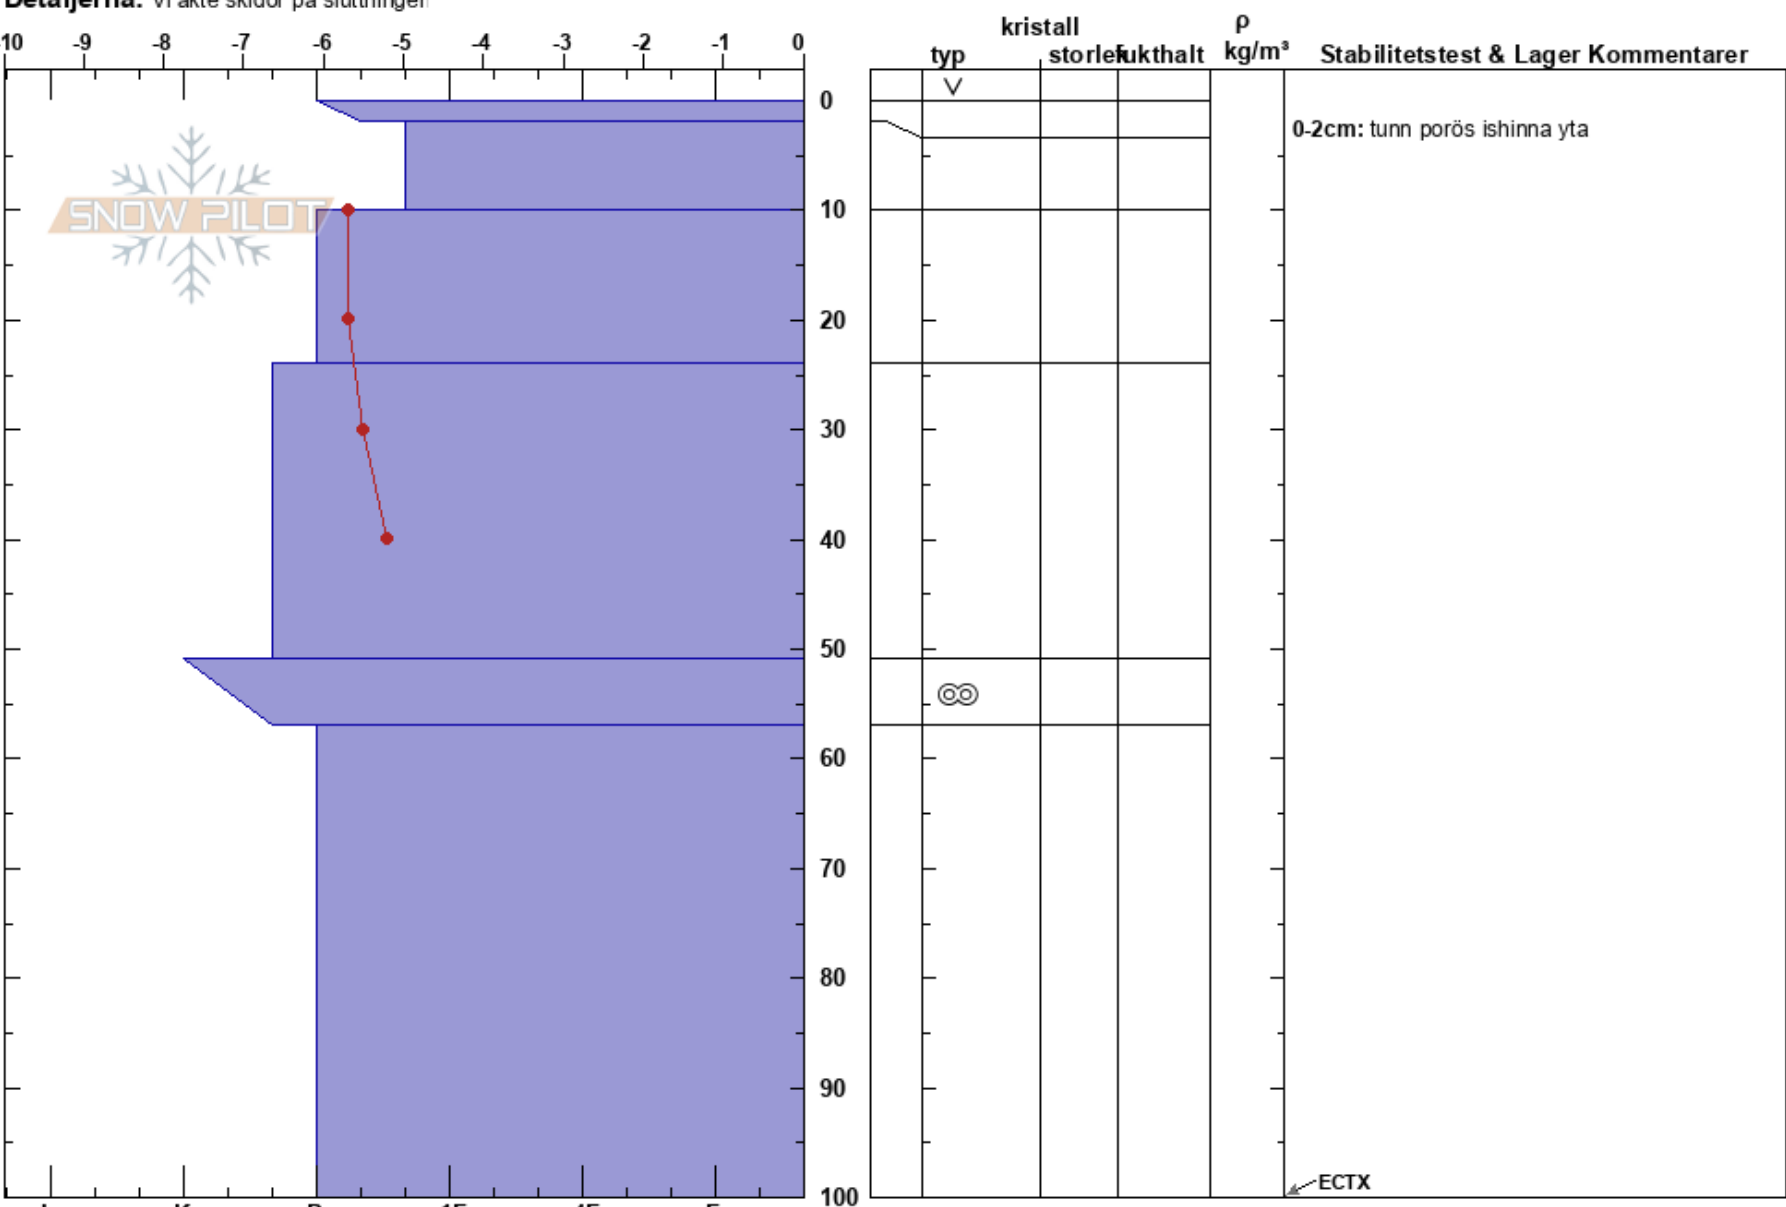

unna jiertas Tryggve Tirén
 Kebnekaise 04/03/2024 - 09:15
 Sweden
 Höjd: 960 m
 Väderstreck: S
 Detaljerna: Vi åkte skidor på slutningarna
 Koordinat: 67.83250N, 18.37137E
 Lutning: 23°
 Snödräv: no

Instabilitet: HS:110
 Lufttemperatur: -5.1°C PF:5 0-2cm: tunn porös ishinna yta
 Molnighet: BKN
 Nederbörd: NO
 Vind: W Måttlig vind (8-11 m/s)

Noteringar (beskrivning av terräng): solfångande slutning, stenig/mossig mark