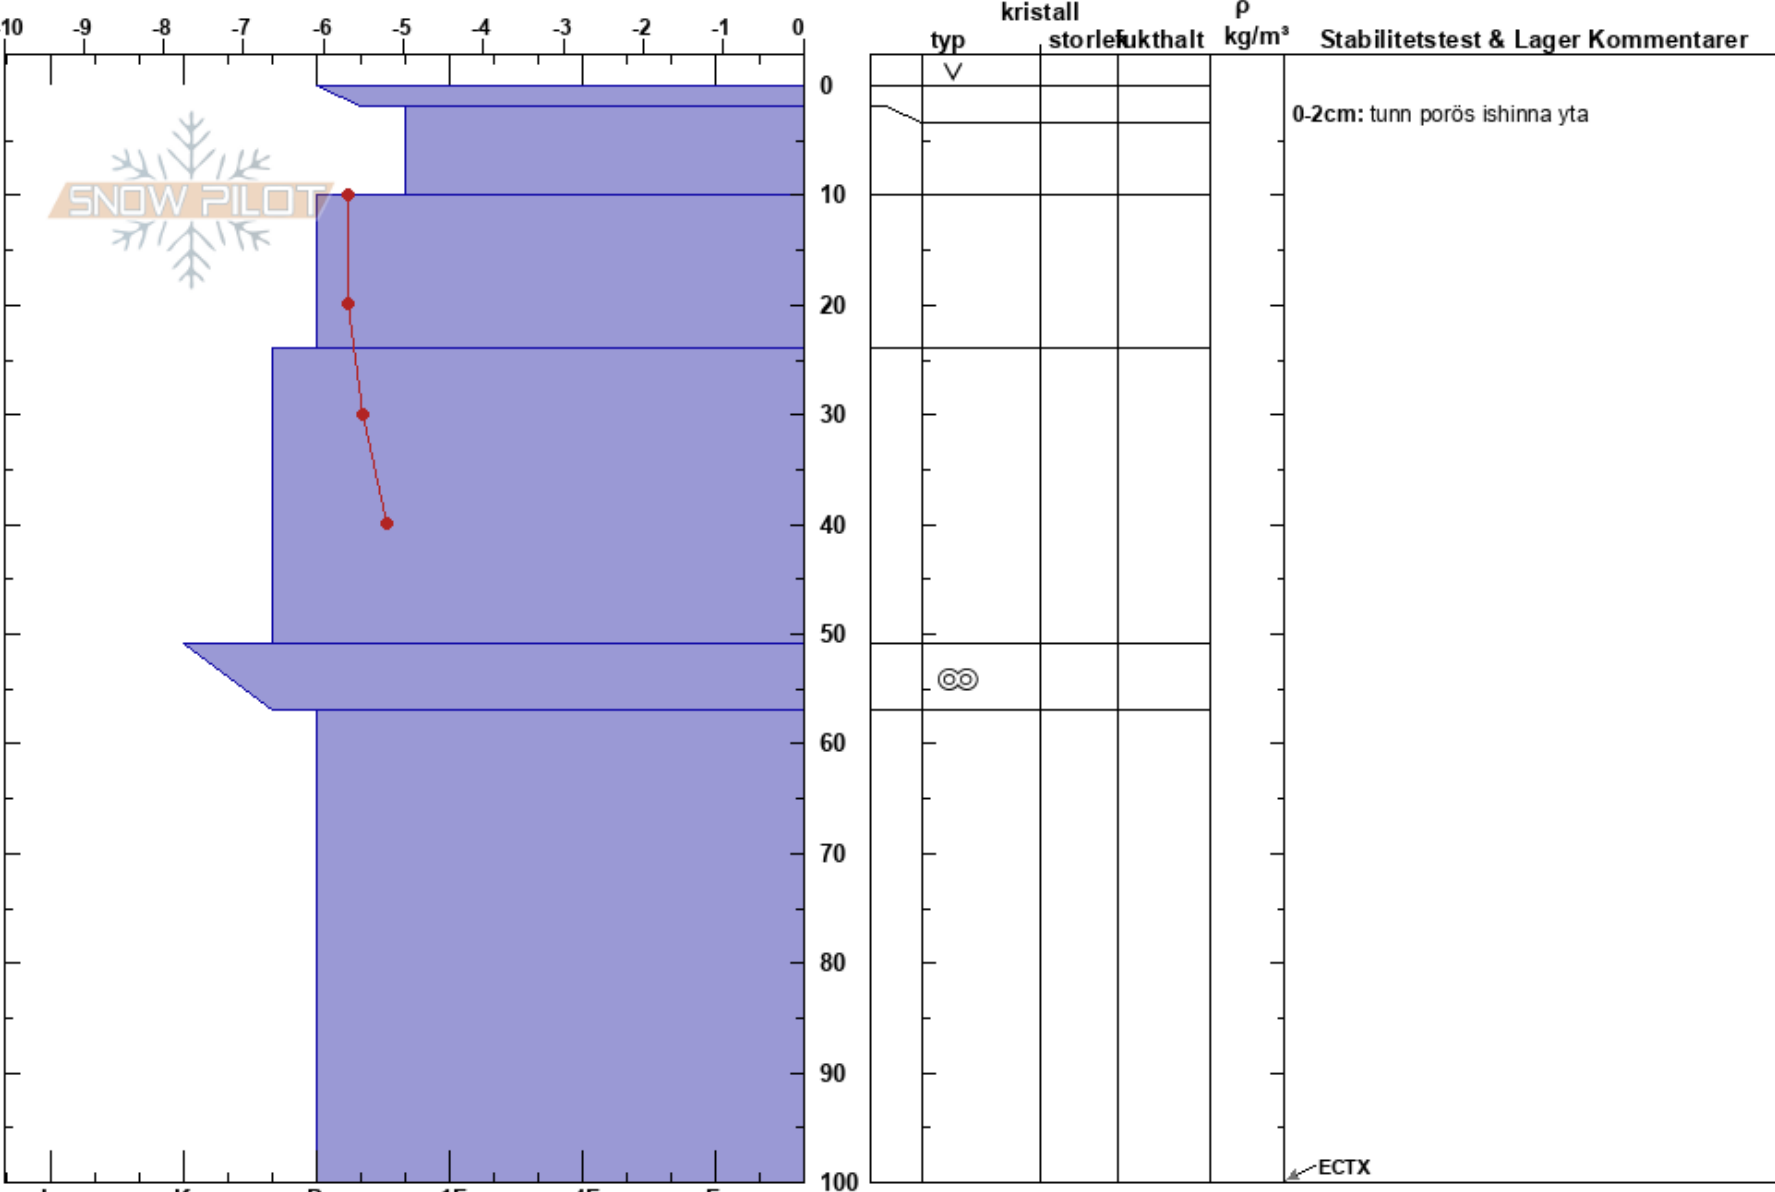

unna jiertas  
Kebnekaise  
Sweden  
Höjd: 960 m  
Väderstreck: S  
Tryggve Tirén  
04/03/2024 - 09:15  
Koordinat: 67.83250N, 18.37137E  
Lutning: 23°  
Snödrev: no

Instabilitet: HS:110  
Lufttemperatur: -5.1°C PF:5 0-2cm: tunn porös ishinna yta  
Molnighet: BKN  
Nederbörd: NO  
Vind: W Måttlig vind (8-11 m/s)

Detaljerna: Vi åkte skidor på sluttinger

Noteringar (beskrivning av terräng): solfångande slutting, stenig/mossig mark