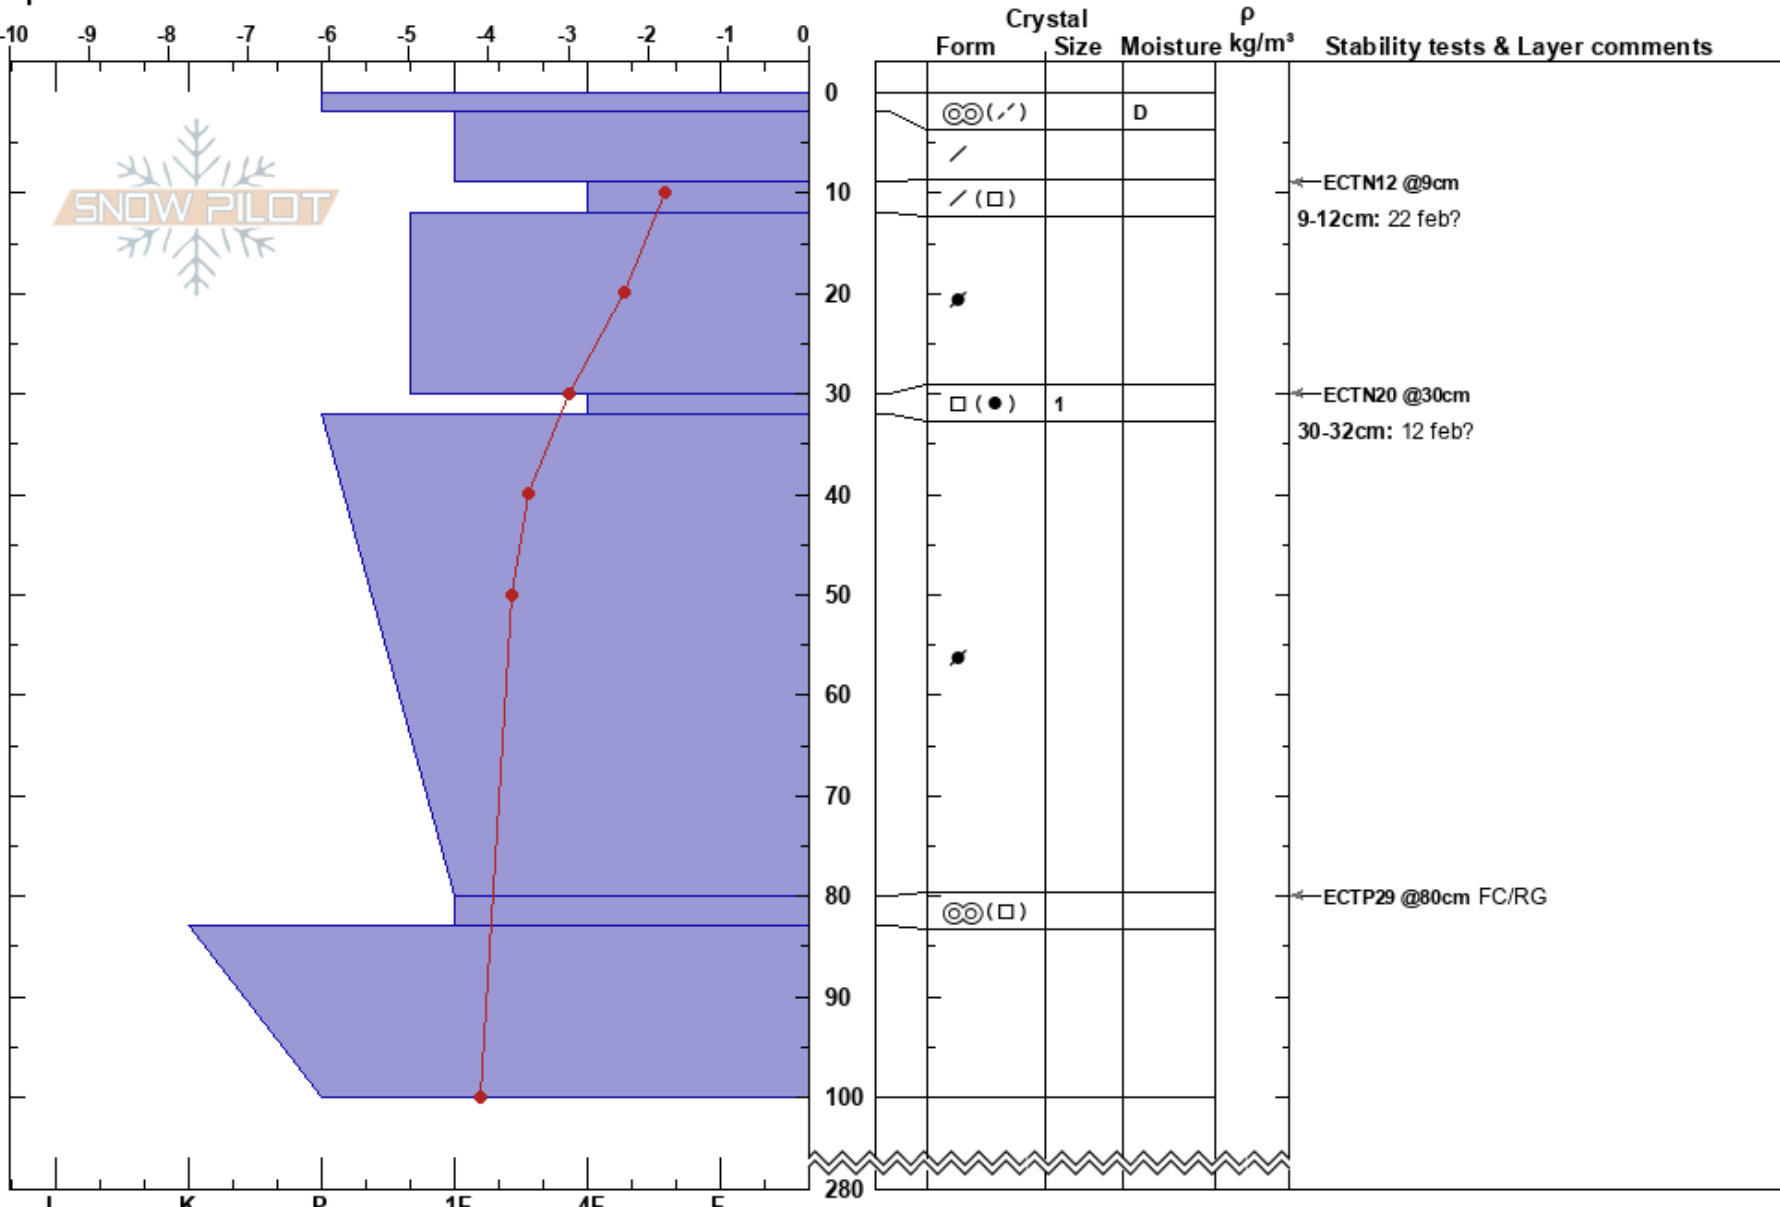

Laisaliden  
 Västra Vindelfjällen  
 Sweden  
 Elevation: 770 m  
 Aspect: 260°  
 Specifics:

Anton Grindgårds  
 04/03/2024 - 10:15  
 Co-ord:  
 Slope Angle: 27°  
 Wind Loading: yes

Stability:  
 Air Temperature: -1°C  
 Sky Cover: OVC  
 Precipitation: NO  
 Wind: SE Moderate

HS:280  
 Layer Notes:  
 9-12cm: 22 feb?  
 30-32cm: 12 feb?  
 80-83cm: Problematic layer

Notes: Det drevar till och från men lägger inget. Stor öppen läslutning vid TL.