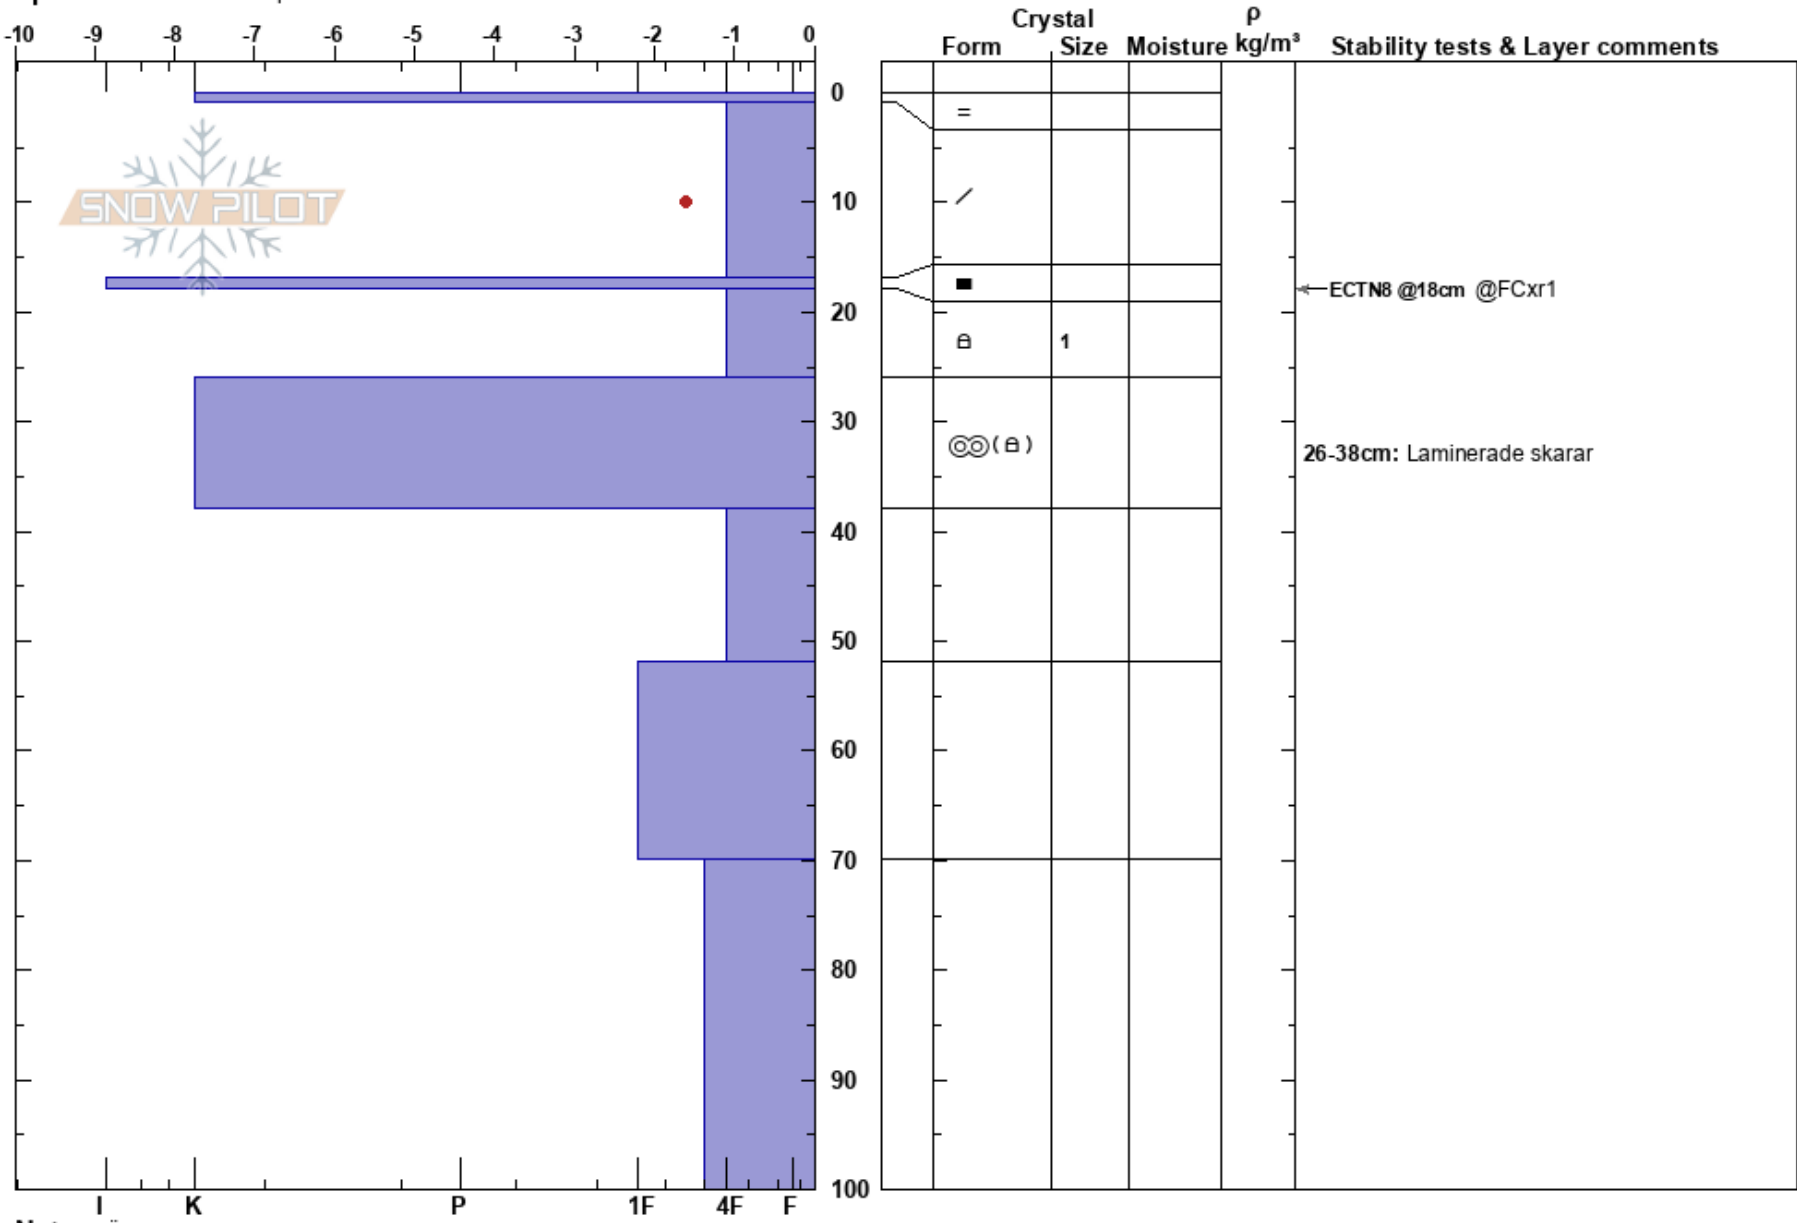

Norgesvängen TL  
 Kittelfjället  
 Sweden  
 Elevation: 790 m  
 Aspect: SW  
 Specifics: We skied slope

Stefan Lundin  
 03/03/2024 - 11:40  
 Co-ord: 65.24863N, 15.44597E  
 Slope Angle: 32°  
 Wind Loading: no

Stability: HS:100  
 Air Temperature: -1.2°C PF:10 26-38cm: Laminerade skarar  
 Sky Cover: X PS:0  
 Precipitation: NO  
 Wind: Calm

Notes: Öppen glänta vid trädgränsen.