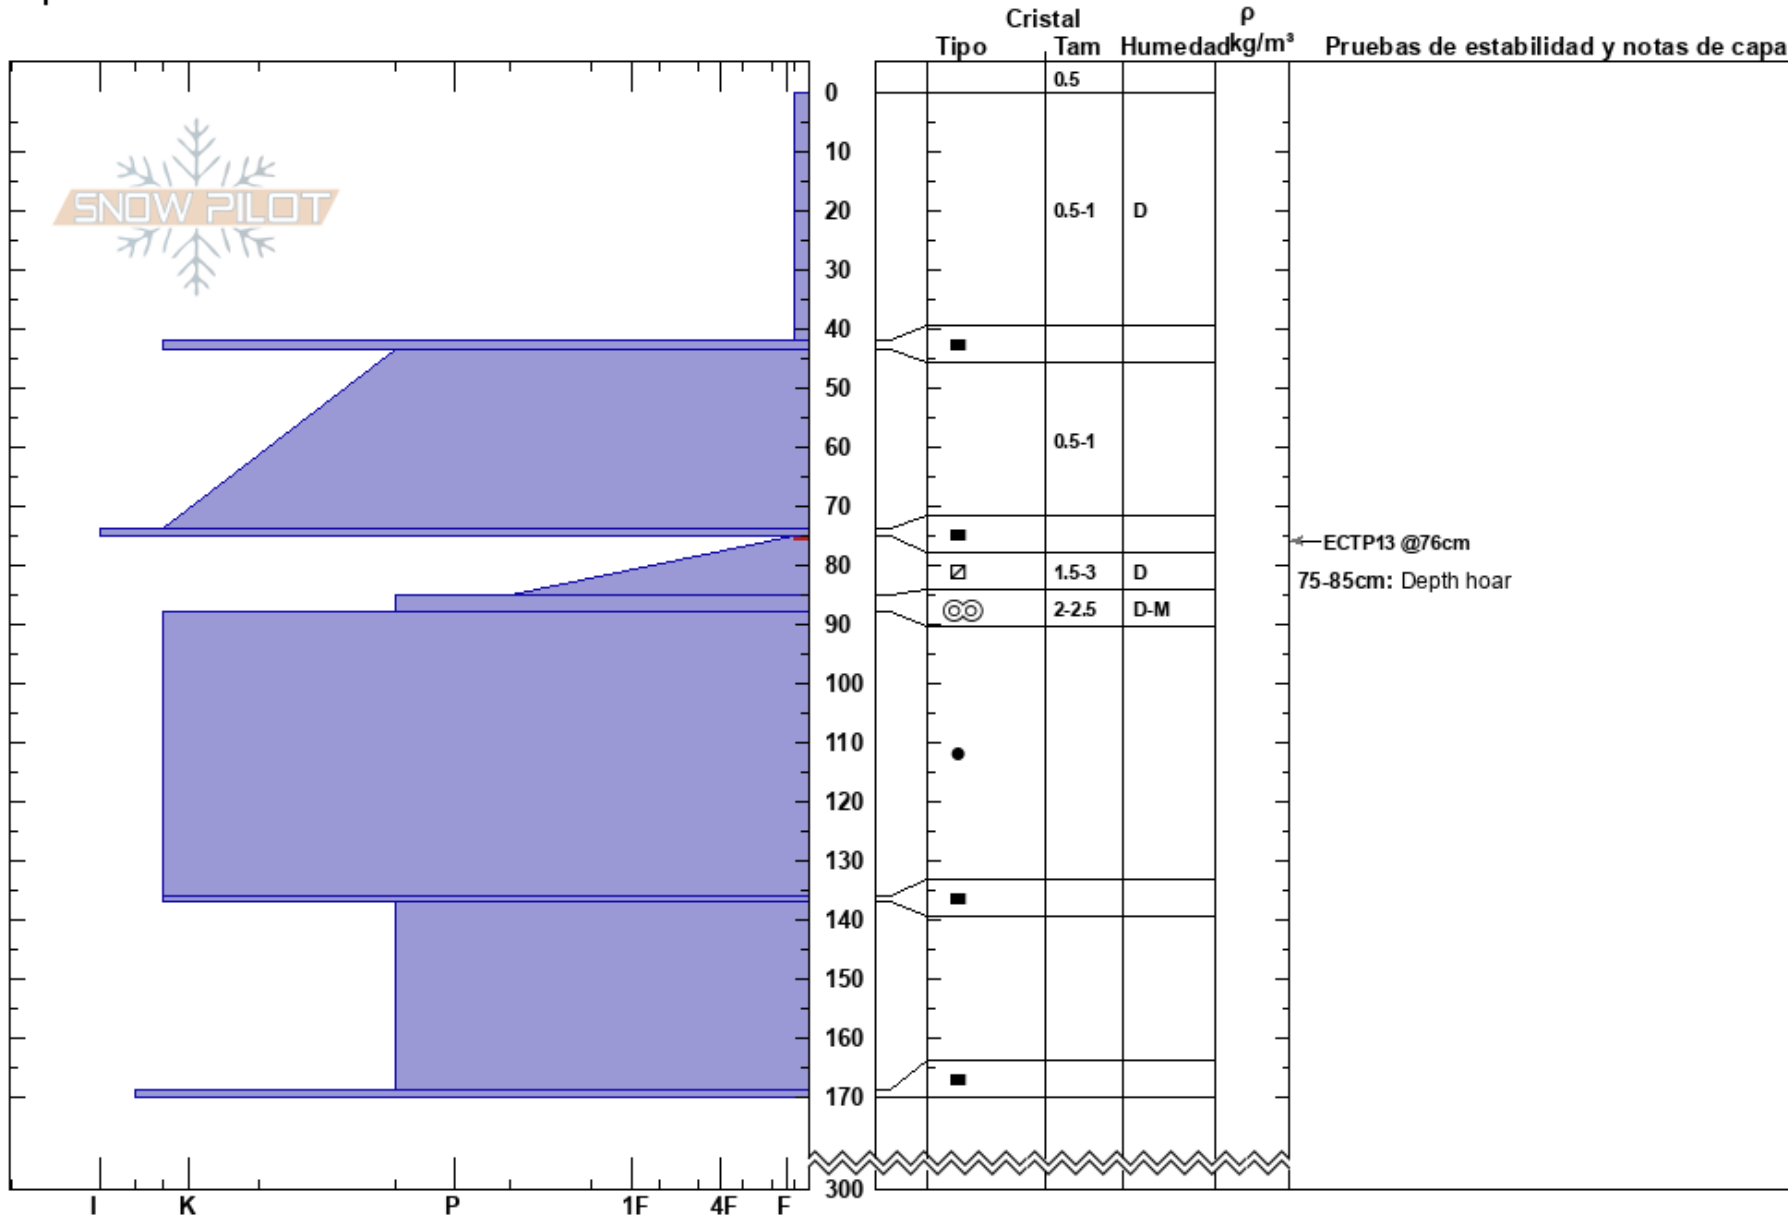

San Juan
 Sierra Nevada
 Spain
 Elevación: 2809 m
 Exposición: 180°
 Específicas:

Luis O'Dogherty
 01/03/2024 - 15:23
 Coordinada: 37.07548N, -3.36926E
 Ángulo de inclinación: 20°
 Carga del Viento: previamente

Estabilidad: Media
 Temp. del aire: 3°C
 Cielo: CLR
 Precipitación: NO
 Viento: NW Brisa leve

HS:300
 PF:35 75-85cm: Depth hoar
 PS:8 75-85cm:Problematic layer

Notas del capas:

Notas: