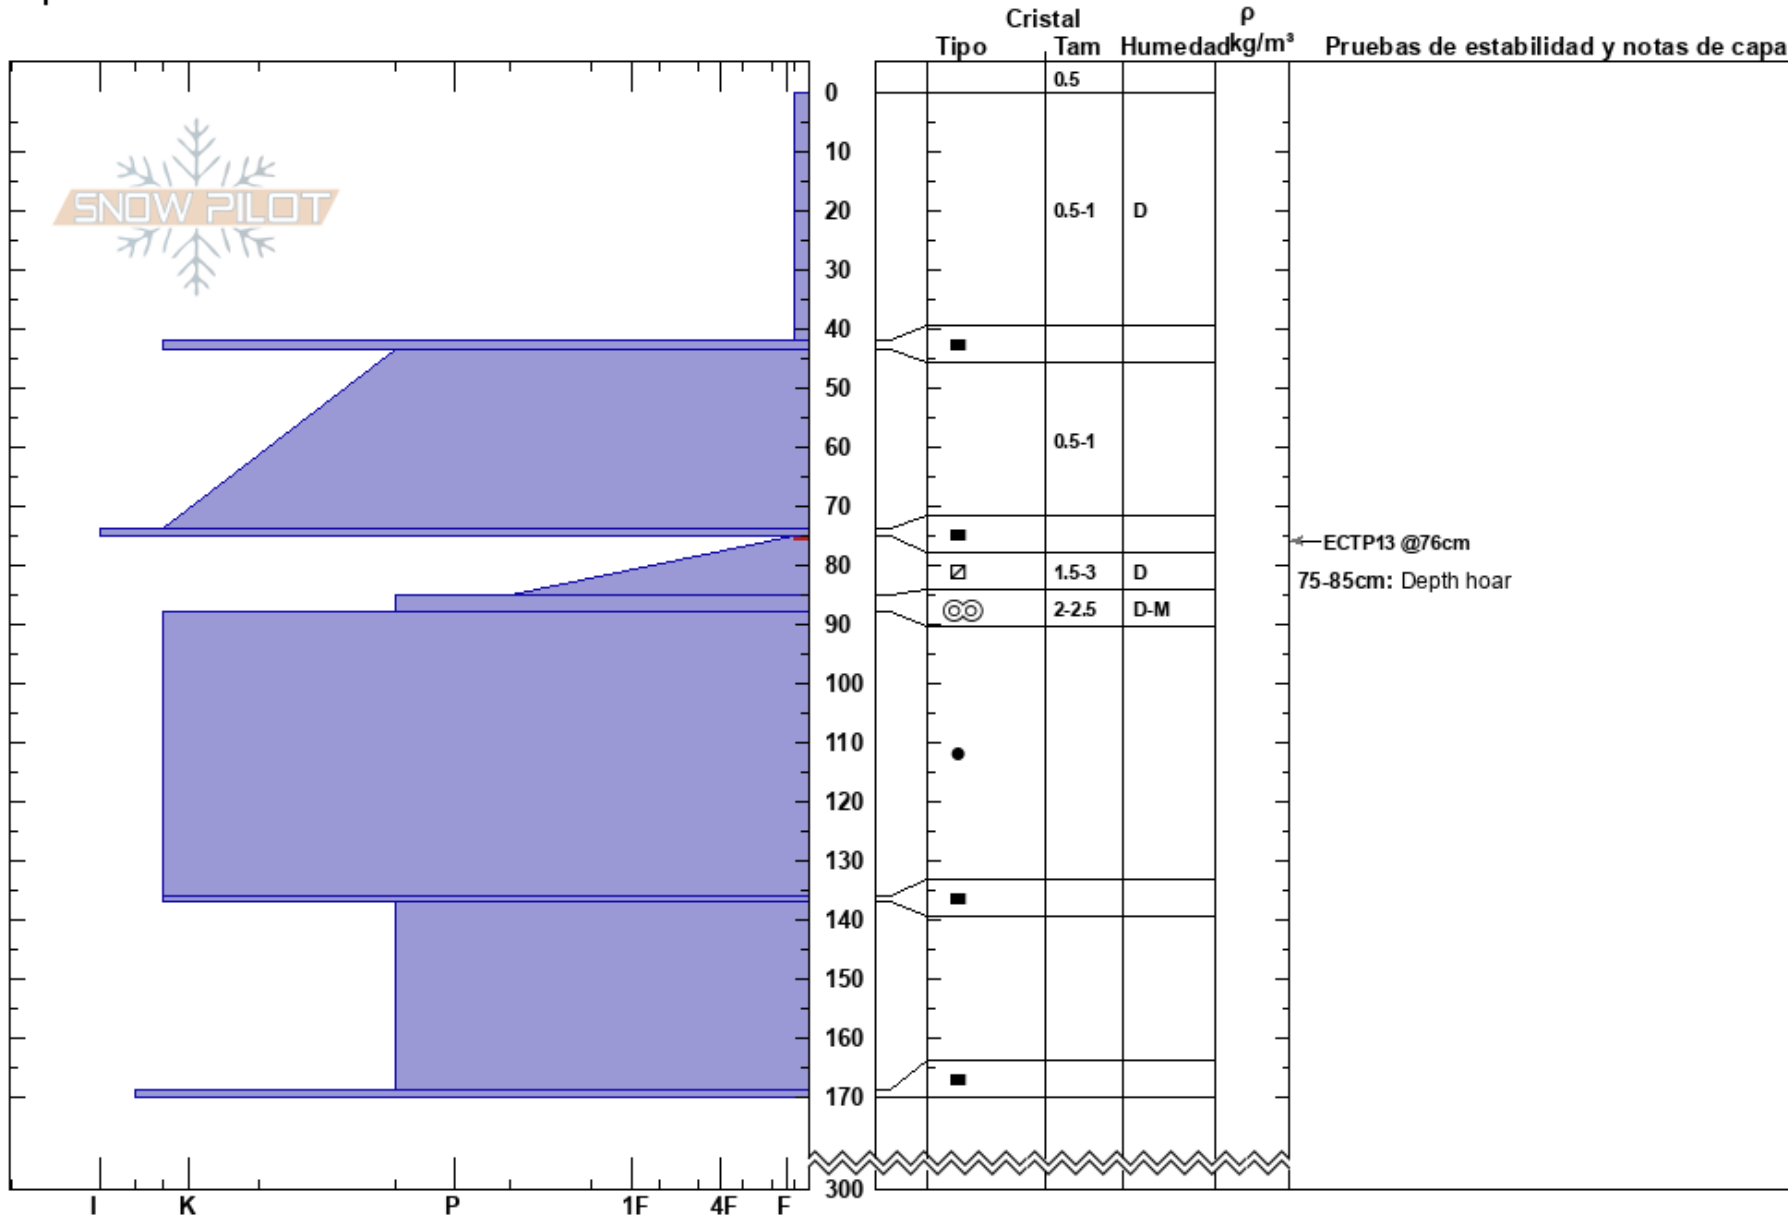

San Juan  
 Sierra Nevada  
 Spain  
 Elevación: 2809 m  
 Exposición: 180°  
 Específicas:

Luis O'Dogherty  
 01/03/2024 - 15:23  
 Coordinada: 37.07548N, -3.36926E  
 Ángulo de inclinación: 20°  
 Carga del Viento: previamente

Estabilidad: Media  
 Temp. del aire: 3°C  
 Cielo: CLR  
 Precipitación: NO  
 Viento: NW Brisa leve

HS:300  
 PF:35 75-85cm: Depth hoar  
 PS:8 75-85cm:Problematic layer

Notas del capas:

Notas: