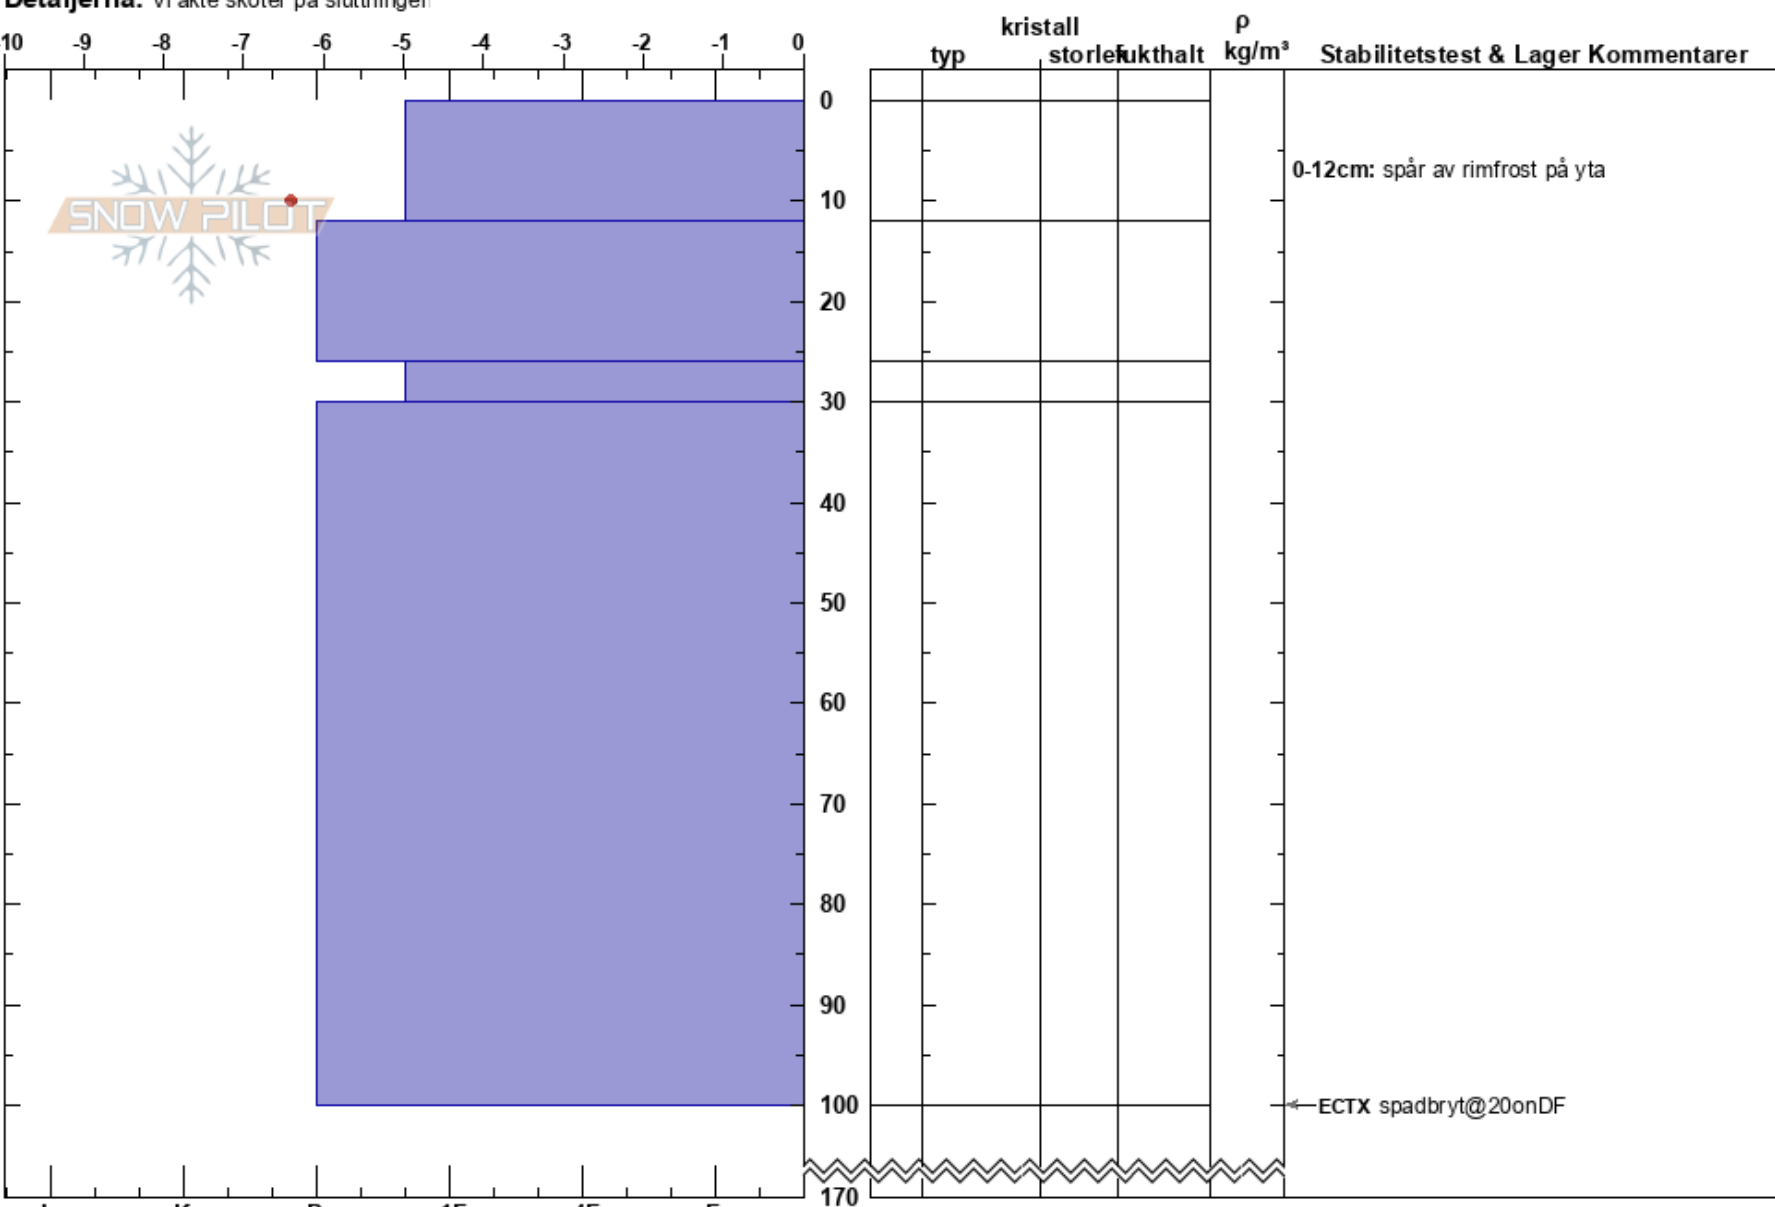

cuhcas förbudsgränsen Tryggve Tirén  
Kebnekaise 02/03/2024 - 11:00  
Sweden  
Höjd: 950 m  
Väderstreck: W  
Detaljerna: Vi åkte skoter på slutningen  
Koordinat: 67.90897N, 18.12058E  
Lutning: 24°  
Snödrøv: no

Instabilitet:  
Lufttemperatur: -3.8°C  
Molnighet: FEW  
Nederbörd: NO  
Vind: S Svagvind (1-7m/s)  
HS:170

Lager Kommentarer:  
0-12cm: spår av rimfrost på yta  
26-30cm: mestorosväckandelagret

Noteringar (beskrivning av terräng): läform grytaktig, god fetch  
I K P 1F 4F F