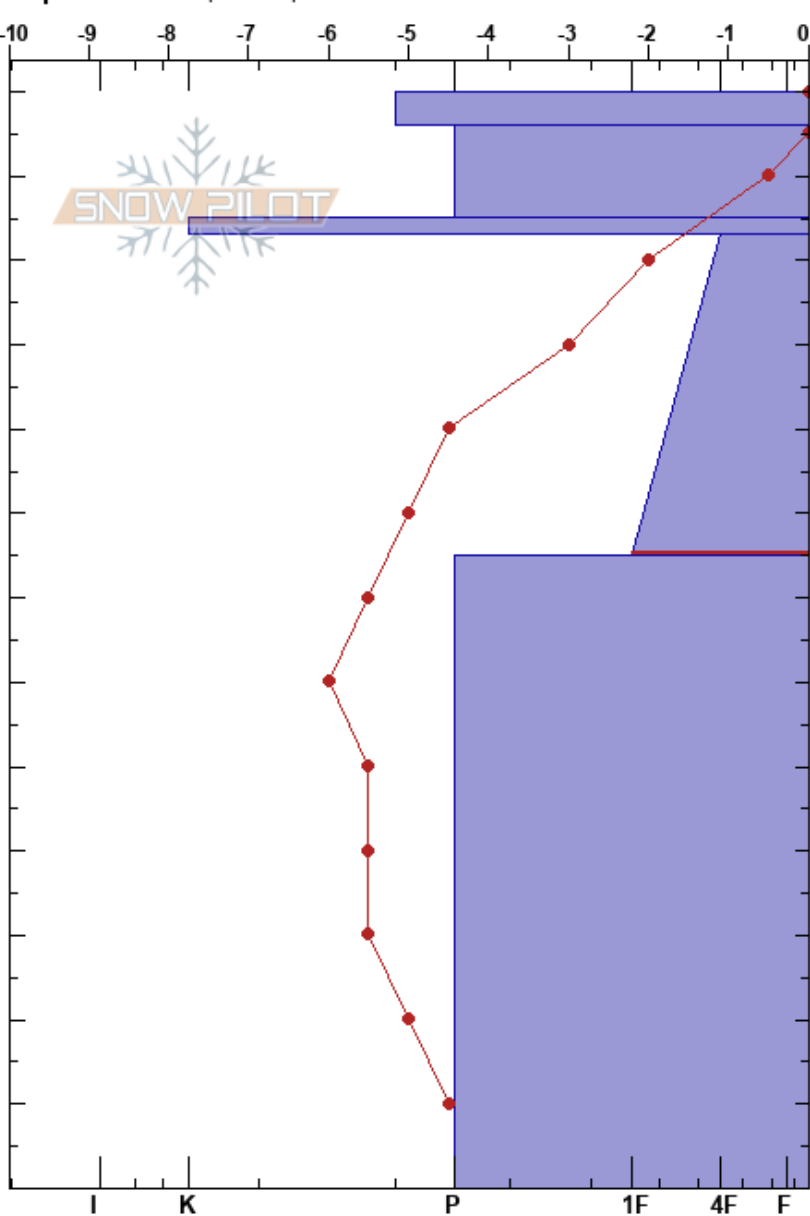

Hoyo Oscuro
Picos de Europa
Spain

Alberto Mediavilla
29/02/2024 - 12:40
Coordinada: 43.16140N, -4.83290W
Ángulo de inclinación: 32°
Carga del Viento: si

Estabilidad:
Temp. del aire: -0.5°C
Cielo: OVC
Precipitación: S1
Viento: NW Moderada

HS:130
113-75cm:Problematic layer

Elevación: 2120 m
Exposición: E
Específicas: Esquiamos pendiente

Tipo	Cristal		ρ kg/m³	Pruebas de estabilidad y notas de capa
	Tam	Humedad		
/	1			
⊙⊙			285	
• (/)	0.3(1)	M		
⊙⊙			245	← ECTN19 @115cm
• (X)	0.3(2)	D-M		
			285	← CT19, SP @75cm
•	0.3	D-M		