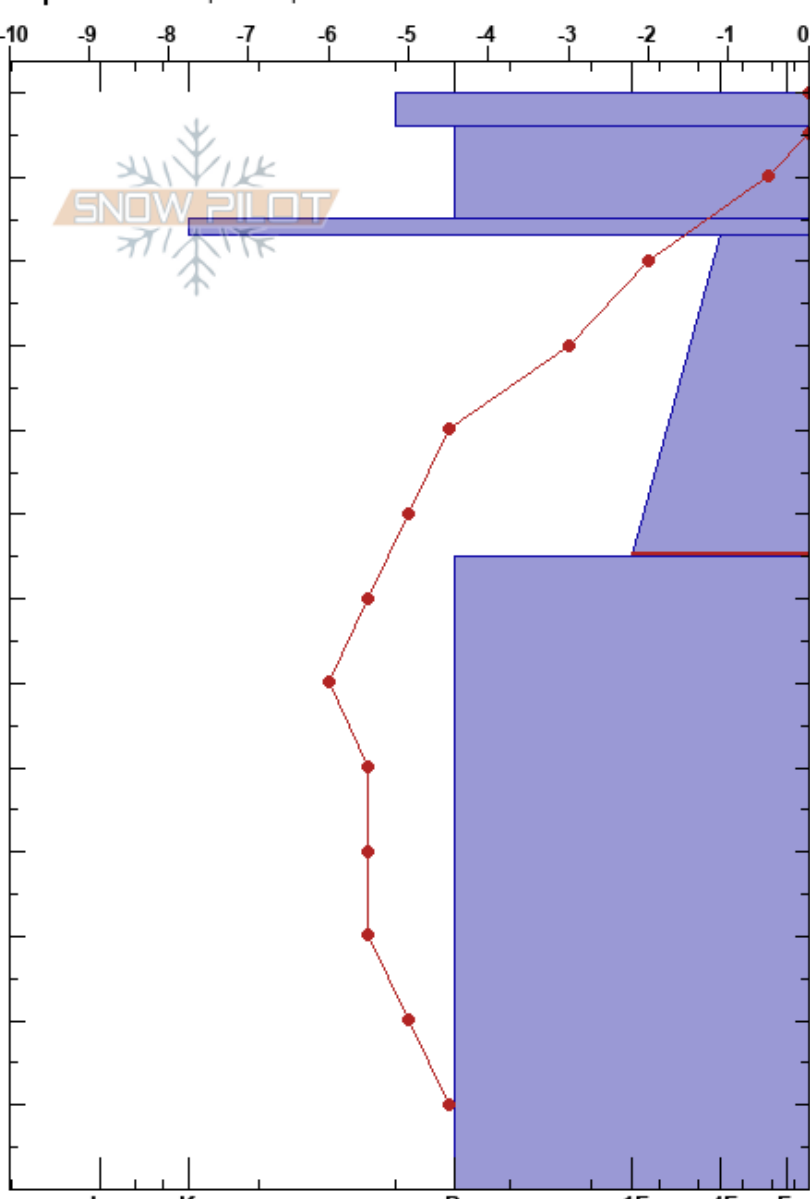

Hoyo Oscuro  
Picos de Europa  
Spain

Alberto Mediavilla  
29/02/2024 - 12:40  
Coordinada: 43.16140N, -4.83290W  
Ángulo de inclinación: 32°  
Carga del Viento: si

Estabilidad:  
Temp. del aire: -0.5°C  
Cielo: OVC  
Precipitación: S1  
Viento: NW Moderada

HS:130  
113-75cm:Problematic layer

Elevación: 2120 m  
Exposición: E  
Específicas: Esquiamos pendiente

Cristal	ρ		Pruebas de estabilidad y notas de capa
	Tipo	Tam	
/	1		
⊙⊙			285
• ( / )	0.3(1)	M	
⊙⊙			← ECTN19 @115cm 245
• ( X )	0.3(2)	D-M	
			← CT19, SP @75cm 285
•	0.3	D-M	