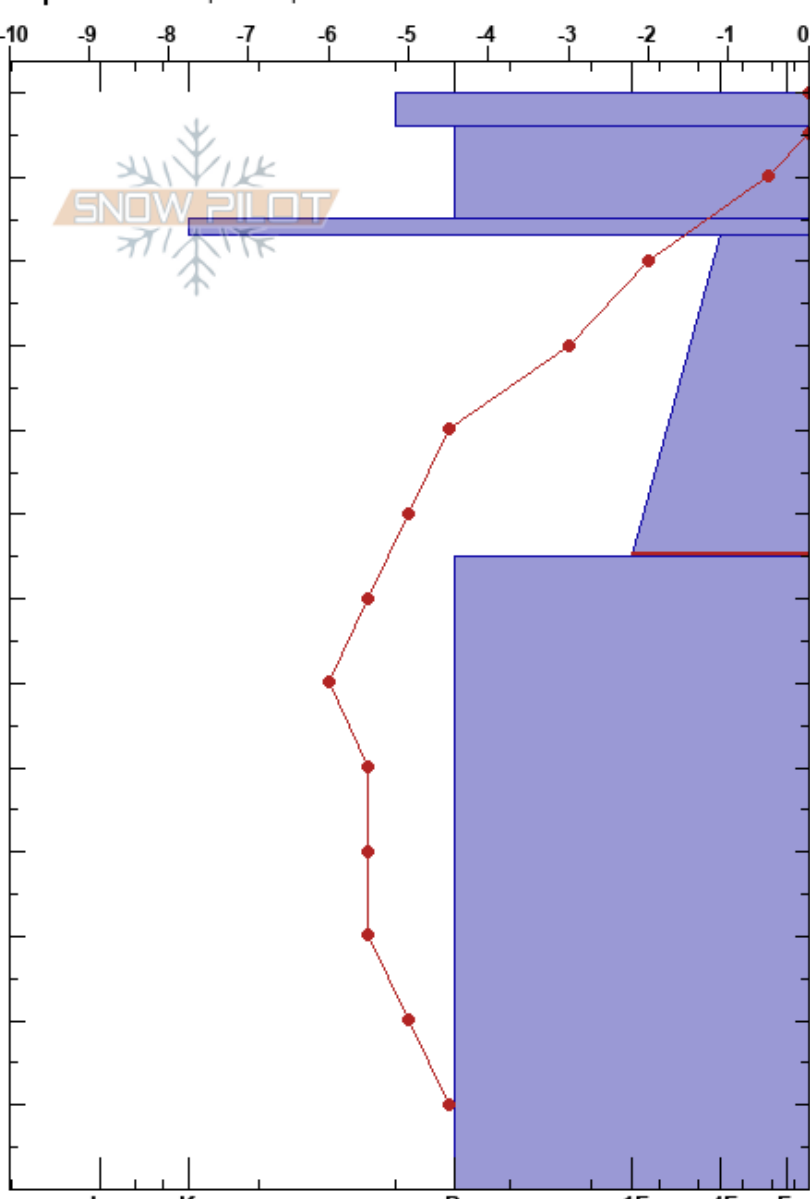

Hoyo Oscuro  
 Picos de Europa  
 Spain

Alberto Mediavilla  
 29/02/2024 - 12:40  
**Coordinada:** 43.16140N, -4.83290W  
**Ángulo de inclinación:** 32°  
**Carga del Viento:** si

**Estabilidad:**  
**Temp. del aire:** -0.5°C  
**Cielo:** OVC  
**Precipitación:** S1  
**Viento:** NW Moderada

**HS:**130 **Notas del capas:**  
 113-75cm:Problematic layer

**Elevación:** 2120 m  
**Exposición:** E  
**Específicas:** Esquiamos pendiente

Cristal	ρ		Pruebas de estabilidad y notas de capa
	Tam	Humedad kg/m³	
1			
• ( / )	0.3(1)	M	← ECTN19 @115cm
• ( X )	0.3(2)	D-M	← CT19, SP @75cm
•	0.3	D-M	