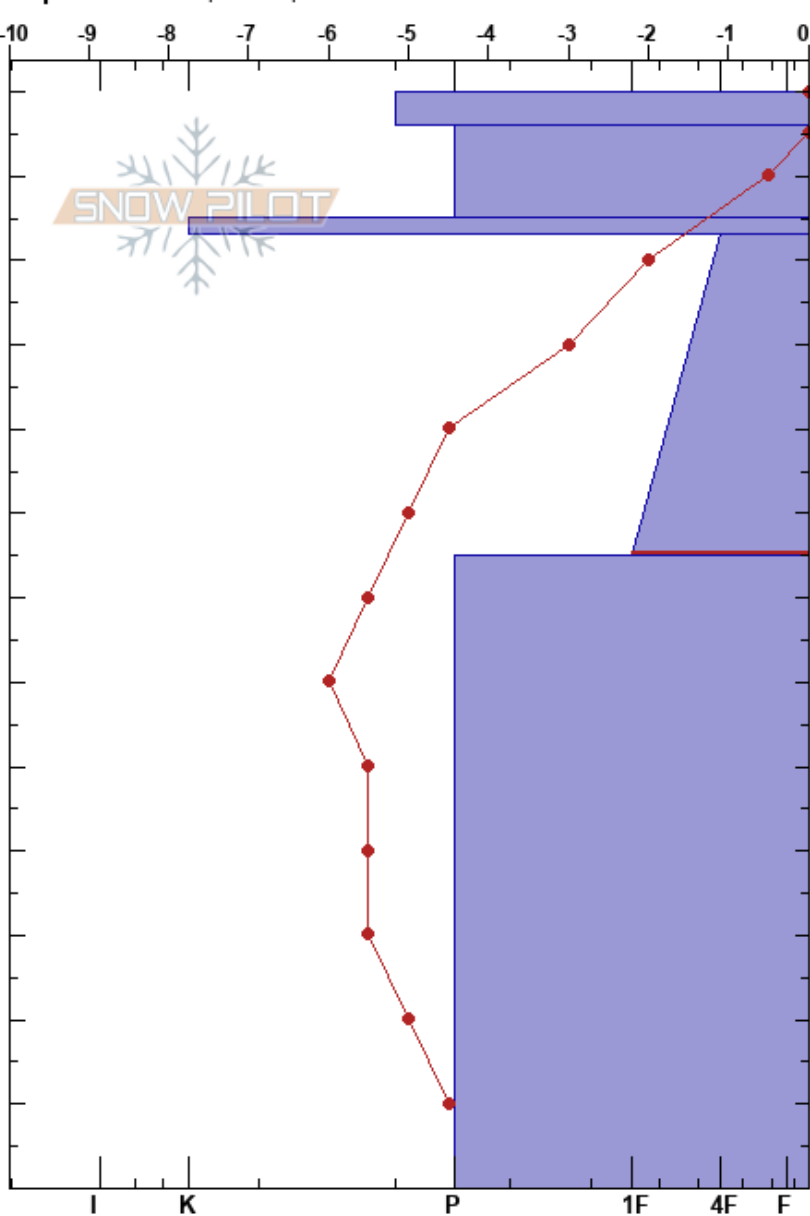

Hoyo Oscuro
Picos de Europa
Spain

Alberto Mediavilla
29/02/2024 - 12:40
Coordinada: 43.16140N, -4.83290W
Ángulo de inclinación: 32°
Carga del Viento: si

Estabilidad:
Temp. del aire: -0.5°C
Cielo: OVC
Precipitación: S1
Viento: NW Moderada

HS:130
113-75cm:Problematic layer

Elevación: 2120 m
Exposición: E
Específicas: Esquiamos pendiente

Cristal	ρ		Pruebas de estabilidad y notas de capa
	Tam	Humedad kg/m³	
1			
• (/)	0.3(1)	M	← ECTN19 @115cm
• (X)	0.3(2)	D-M	← CT19, SP @75cm
•	0.3	D-M	