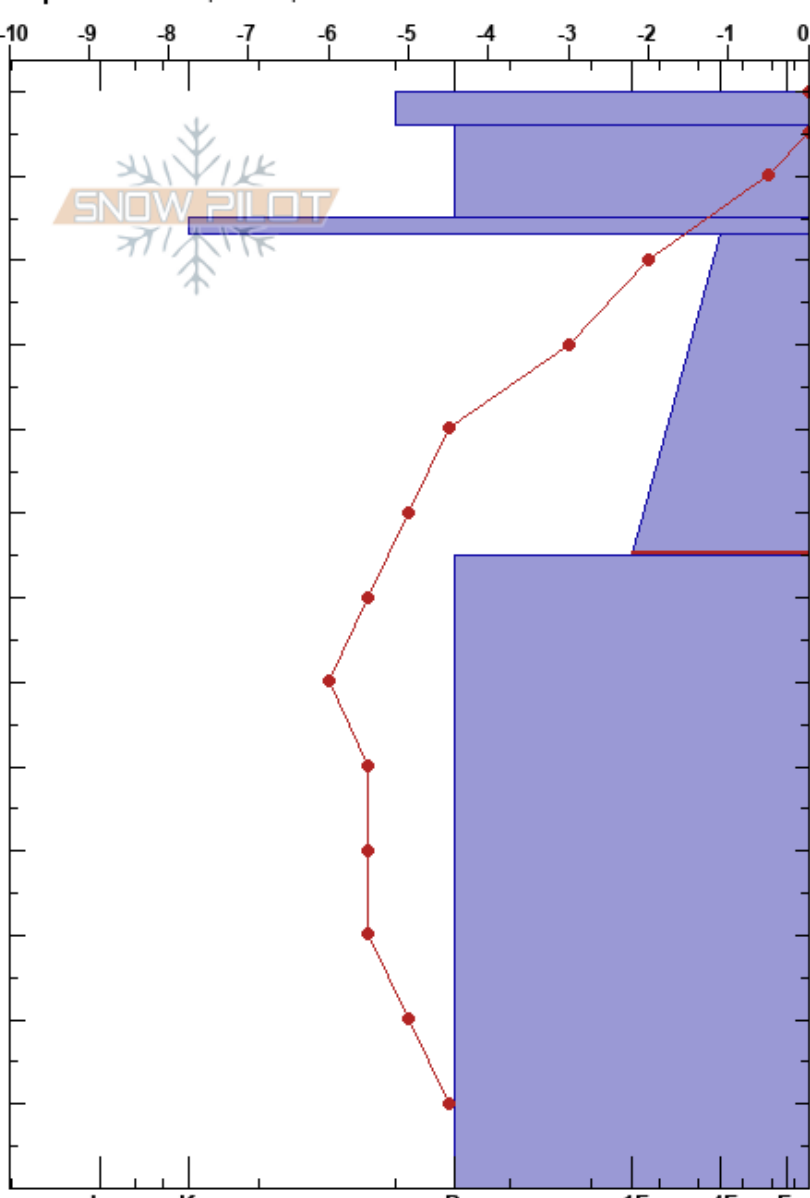

Hoyo Oscuro
Picos de Europa
Spain

Alberto Mediavilla
29/02/2024 - 12:40
Coordinada: 43.16140N, -4.83290W
Ángulo de inclinación: 32°
Carga del Viento: si

Estabilidad:
Temp. del aire: -0.5°C
Cielo: OVC
Precipitación: S1
Viento: NW Moderada

HS:130
113-75cm:Problematic layer

Elevación: 2120 m
Exposición: E
Específicas: Esquiamos pendiente

Tipo	Cristal		ρ kg/m³	Pruebas de estabilidad y notas de capa
	Tam	Humedad		
/	1			
⊙⊙			285	
• (/)	0.3(1)	M		
⊙⊙			245	← ECTN19 @115cm
• (X)	0.3(2)	D-M		
			285	← CT19, SP @75cm
•	0.3	D-M		