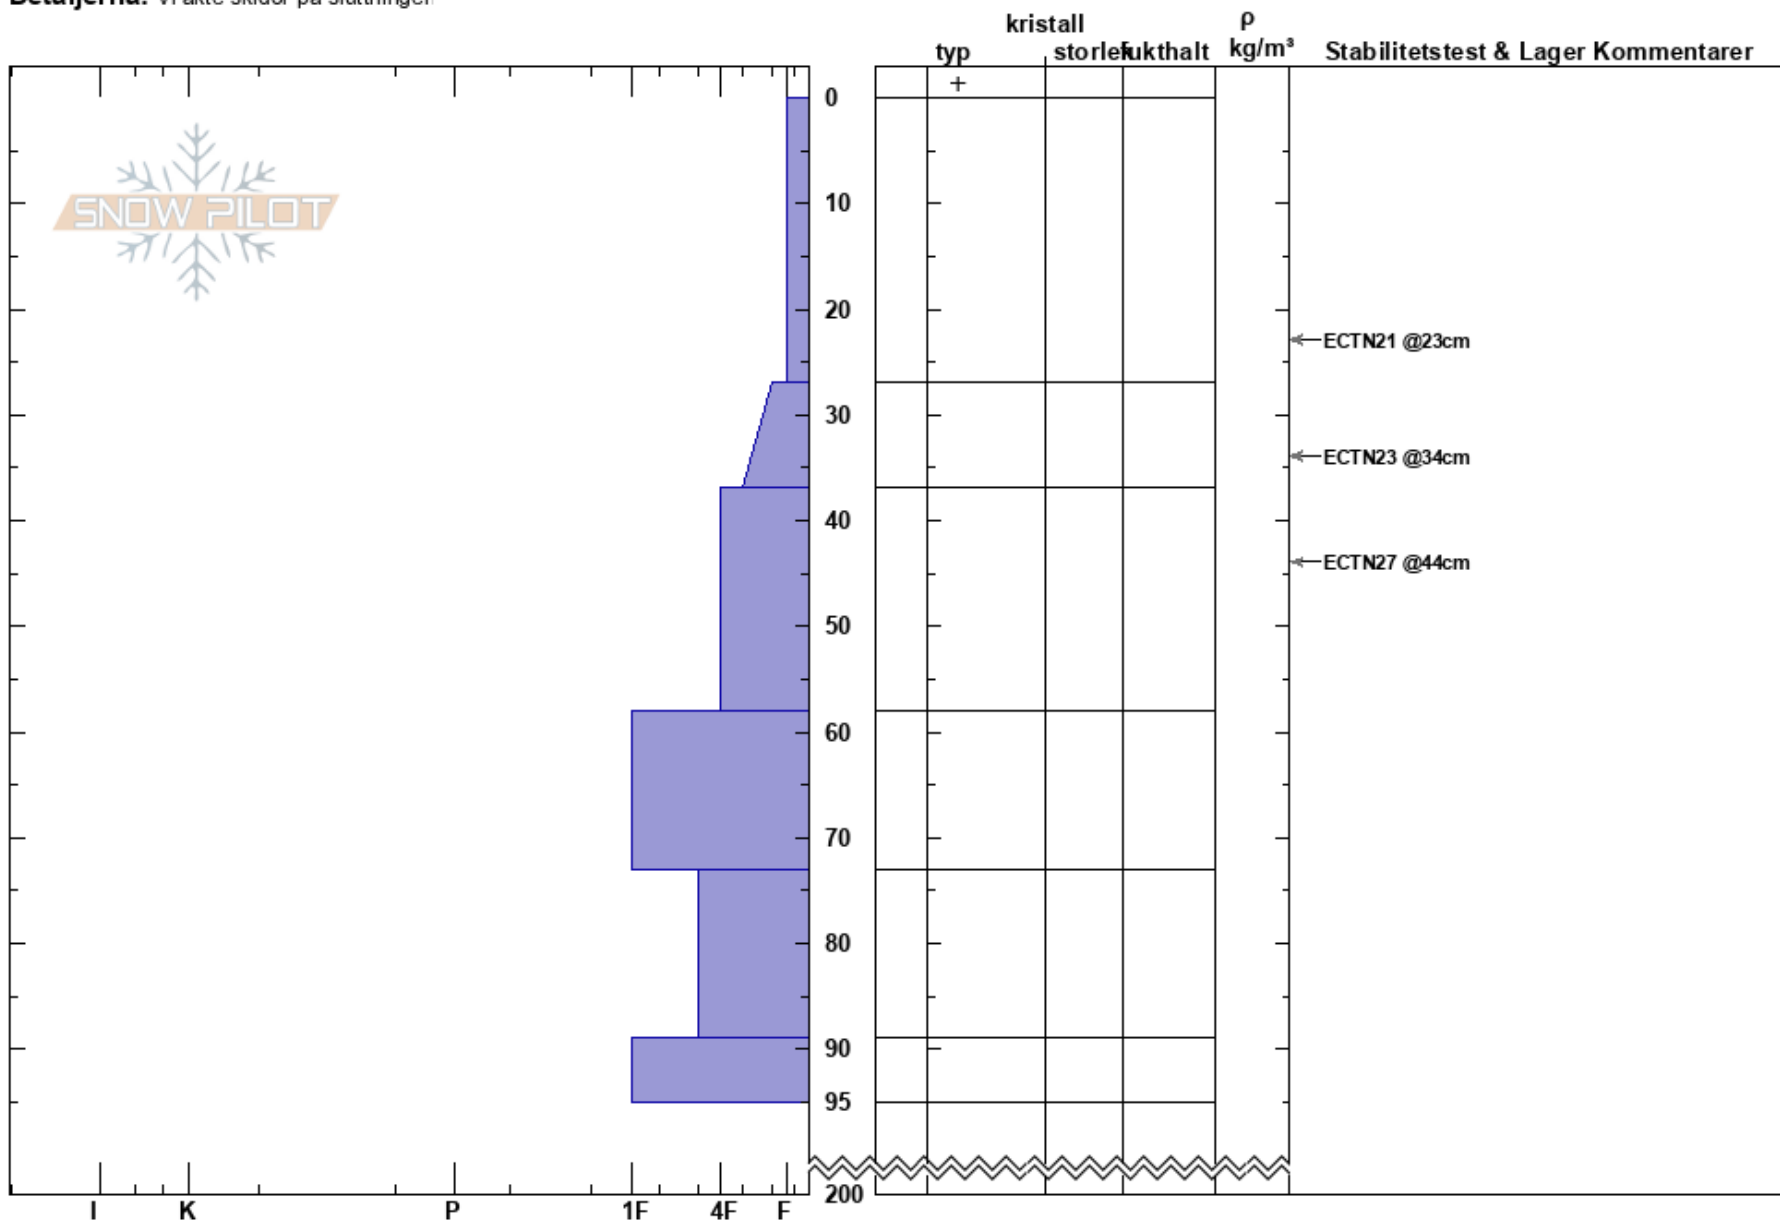

Lilla Kanada
Borgafjäll
Sweden
Höjd: 680 m
Väderstreck: NE
Detaljerna: Vi åkte skidor på slutningarna

Susanne Lindqvist
29/02/2024 - 11:40
Koordinat: 64.86197N, 14.83438E
Lutning: 33°
Snödrev: no

Instabilitet:
Lufttemperatur: -1.9°C
Molnighet: OVC
Nederbörd: S-1
Vind: E Svagvind (1-7m/s)

HS:200
Lager Kommentarer:

Noteringar (beskrivning av terräng): Liten öppen glänta i skogen.