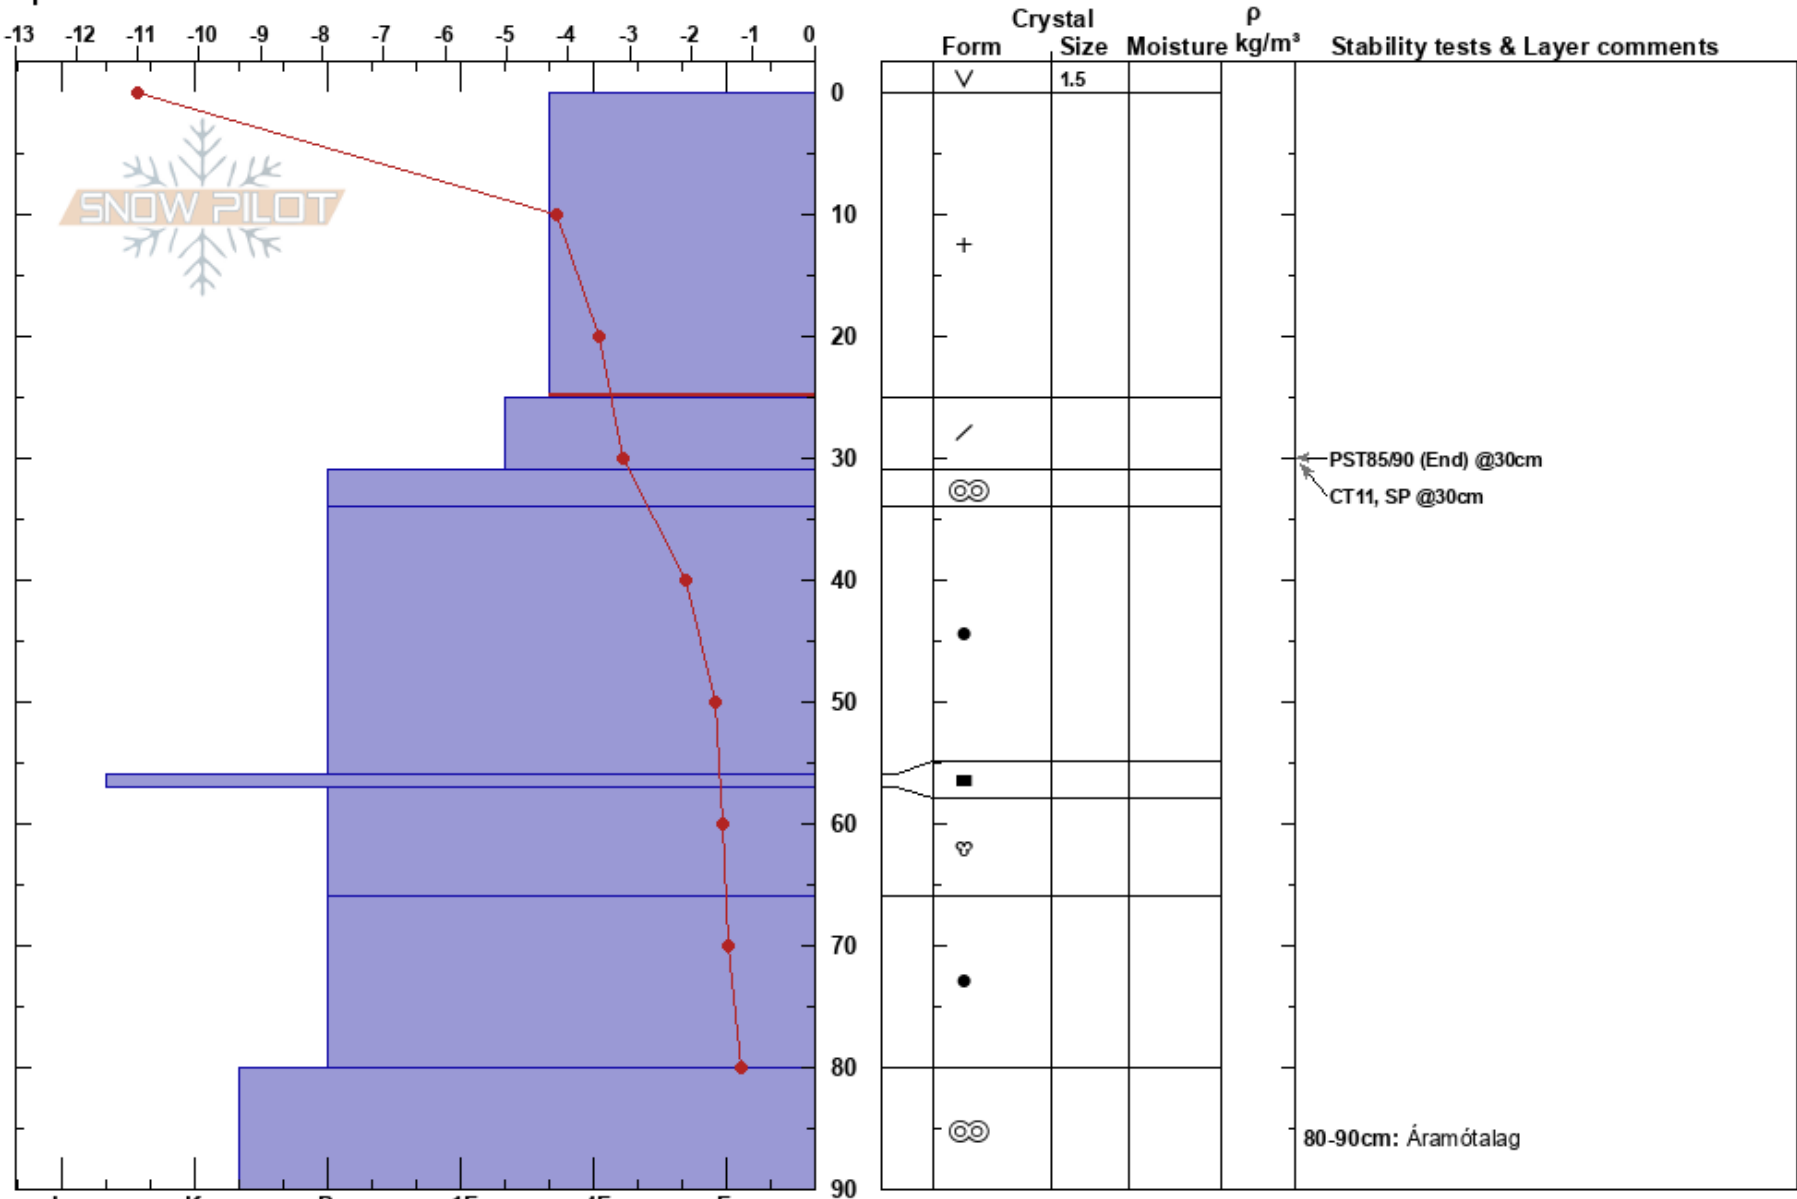

Illveðurshnjukur tindu
 Tröllaskagi
 Iceland
Elevation: 781 m
Aspect: SE
Specifics:

Gestur Hansson
 29/02/2024 - 08:30
Co-ord: 66.13422N, -18.98914W
Slope Angle: 32°
Wind Loading:

Stability:
Air Temperature: -8.7°C
Sky Cover: CLR
Precipitation: NO
Wind:

HS:90
PF:30
Layer Notes:
 0-25cm: Problematic layer
 80-90cm: Áramótaglag

Notes: Það er lagskipting í nýja snjónum á milli 4f og 1f 15-25 cm dýpi. Það rann á nýja snjónum en brotnaði í prófunum á hjarnlaginu fyrir neðan. Líklega þarf lítið til að koma á stað fleka.