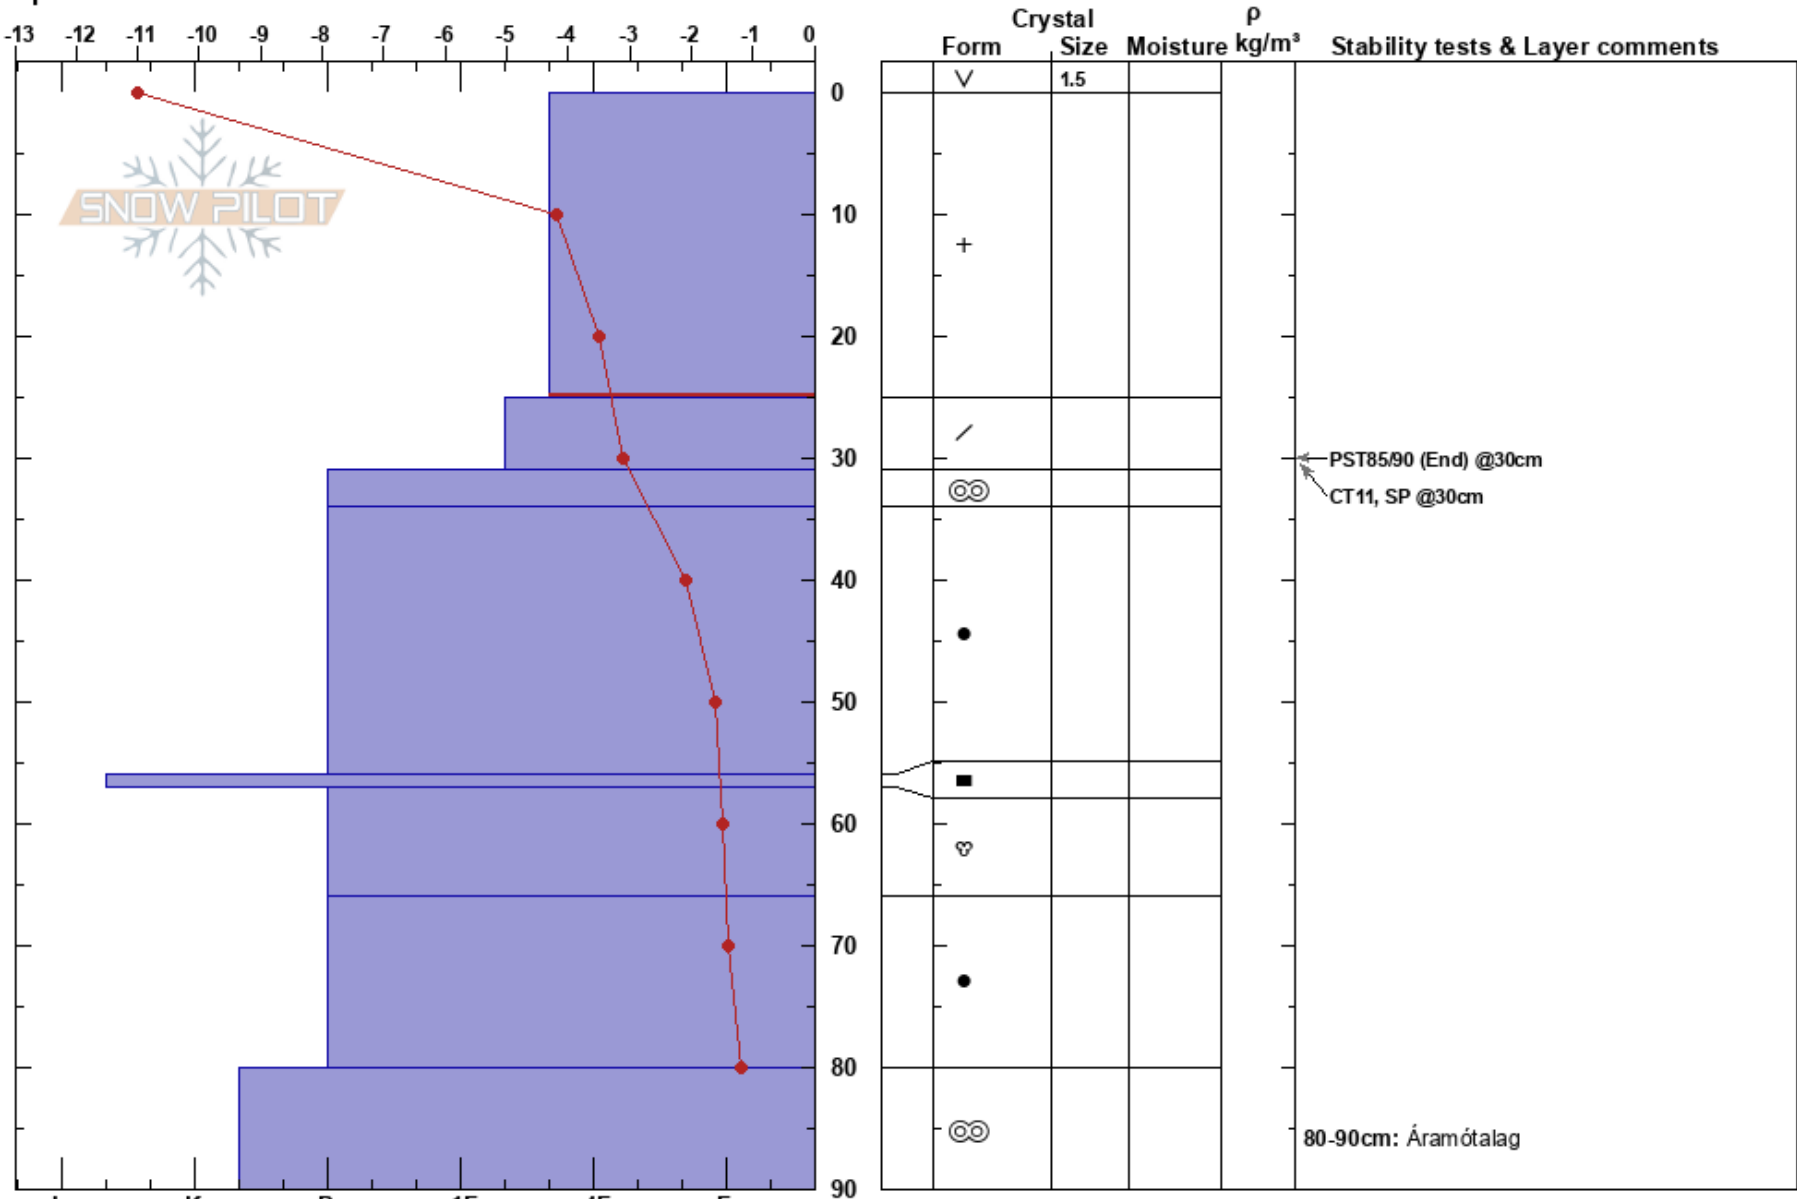

Illveðurshnjukur tindu  
 Tröllaskagi  
 Iceland  
**Elevation:** 781 m  
**Aspect:** SE  
**Specifics:**

Gestur Hansson  
 29/02/2024 - 08:30  
**Co-ord:** 66.13422N, -18.98914W  
**Slope Angle:** 32°  
**Wind Loading:**

**Stability:**  
**Air Temperature:** -8.7°C  
**Sky Cover:** CLR  
**Precipitation:** NO  
**Wind:**

**HS:**90  
**PF:**30  
**Layer Notes:**  
 0-25cm: Problematic layer  
 80-90cm: Áramótaglag

**Notes:** Það er lagskipting í nýja snjónum á milli 4f og 1f 15-25 cm dýpi. Það rann á nýja snjónum en brotnaði í prófunum á hjarnlaginu fyrir neðan. Líklega þarf lítið til að koma á stað fleka.