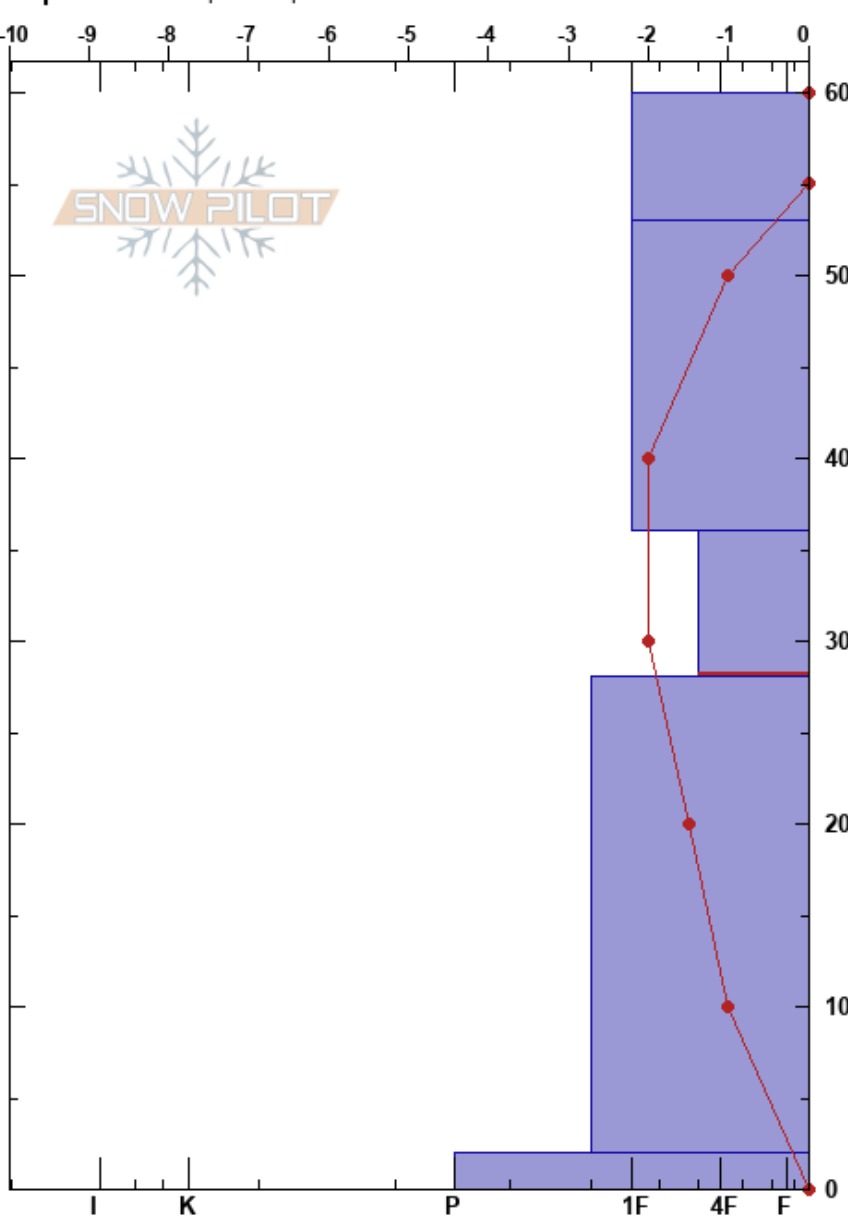

Camino Andara
Picos de Europa
Spain

Alberto Mediavilla
28/02/2024 - 12:05

Coordinada: 43.21890N, -4.71930W

Ángulo de inclinación: 26°

Carga del Viento: previamente

Estabilidad:
Temp. del aire: 5°C
Cielo: OVC
Precipitación: NO
Viento: Calm

HS:60

Notas del capas:
36-28cm: Problematic layer

Elevación: 1642 m
Exposición: NE

Específicas: Esquiamos pendiente

Tipo	Cristal		ρ kg/m³	Pruebas de estabilidad y notas de capa
	Tam	Humedad		
○	1		192	
• (/)	0.3(1)	M	312	← ECTN22 @53cm
⊘ (•)	1.5(0.3)	M	304	
⊘	2	D	192	← CT21, SC @28cm
• (/)	0.3(1)	M		
⊘	1.5	M		