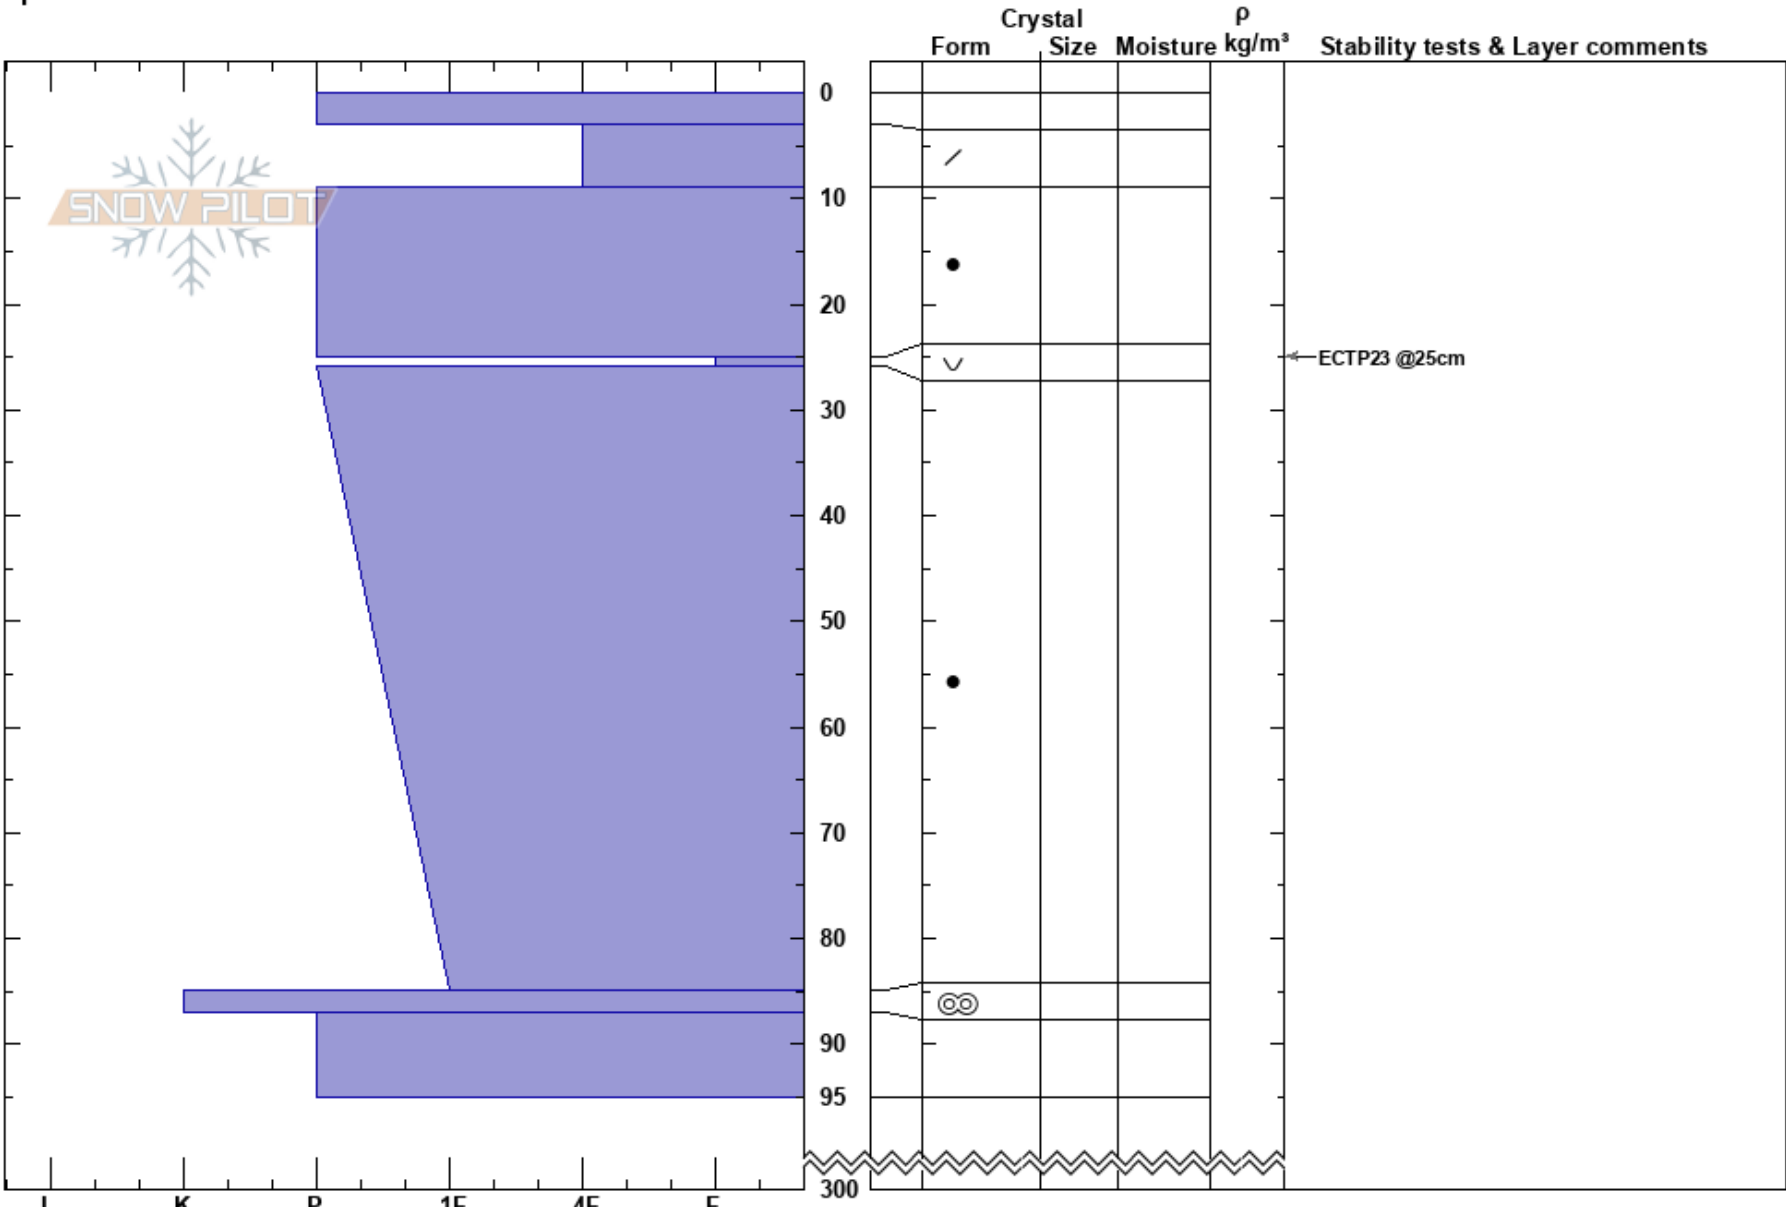

Rocchevarri_V
 Abisko
 Sweden
 Elevation: 730 m
 Aspect: W
 Specifics:

Stefan Hedlund
 27/02/2024 - 12:30
 Co-ord:
 Slope Angle: 30°
 Wind Loading: previous

Stability:
 Air Temperature:
 Sky Cover: BKN
 Precipitation: NO
 Wind: S Light Breeze

HS:300
 PF:10

Layer Notes:

Notes: Liten brant bredvid några klippor. Inte det bästa stället för en profil.