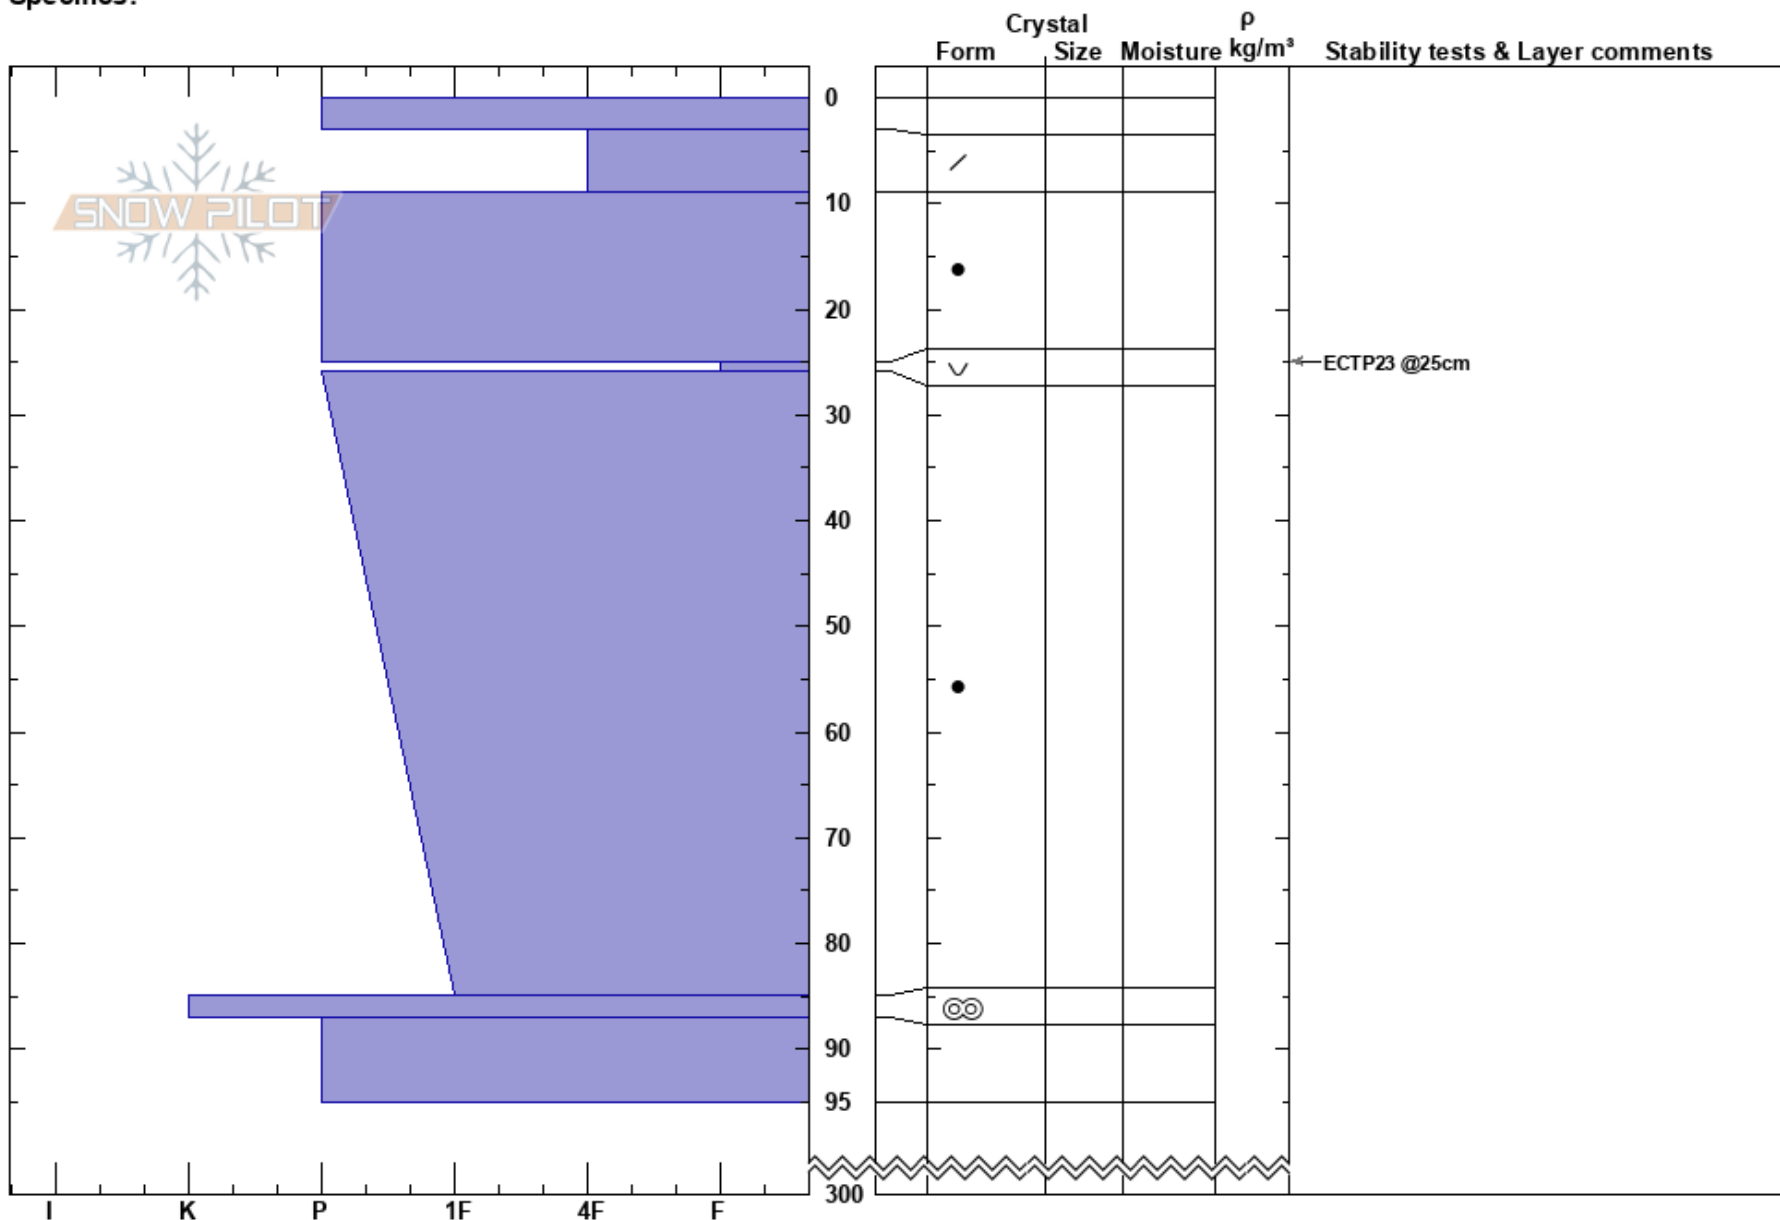

Rocchevarri\_V  
Abisko  
Sweden  
Elevation: 730 m  
Aspect: W  
Specifics:

Stefan Hedlund  
27/02/2024 - 12:30  
Co-ord:  
Slope Angle: 30°  
Wind Loading: previous

Stability:  
Air Temperature:  
Sky Cover: BKN  
Precipitation: NO  
Wind: S Light Breeze

HS:300  
PF:10

Layer Notes:

Notes: Liten brant bredvid några klippor. Inte det bästa stället för en profil.