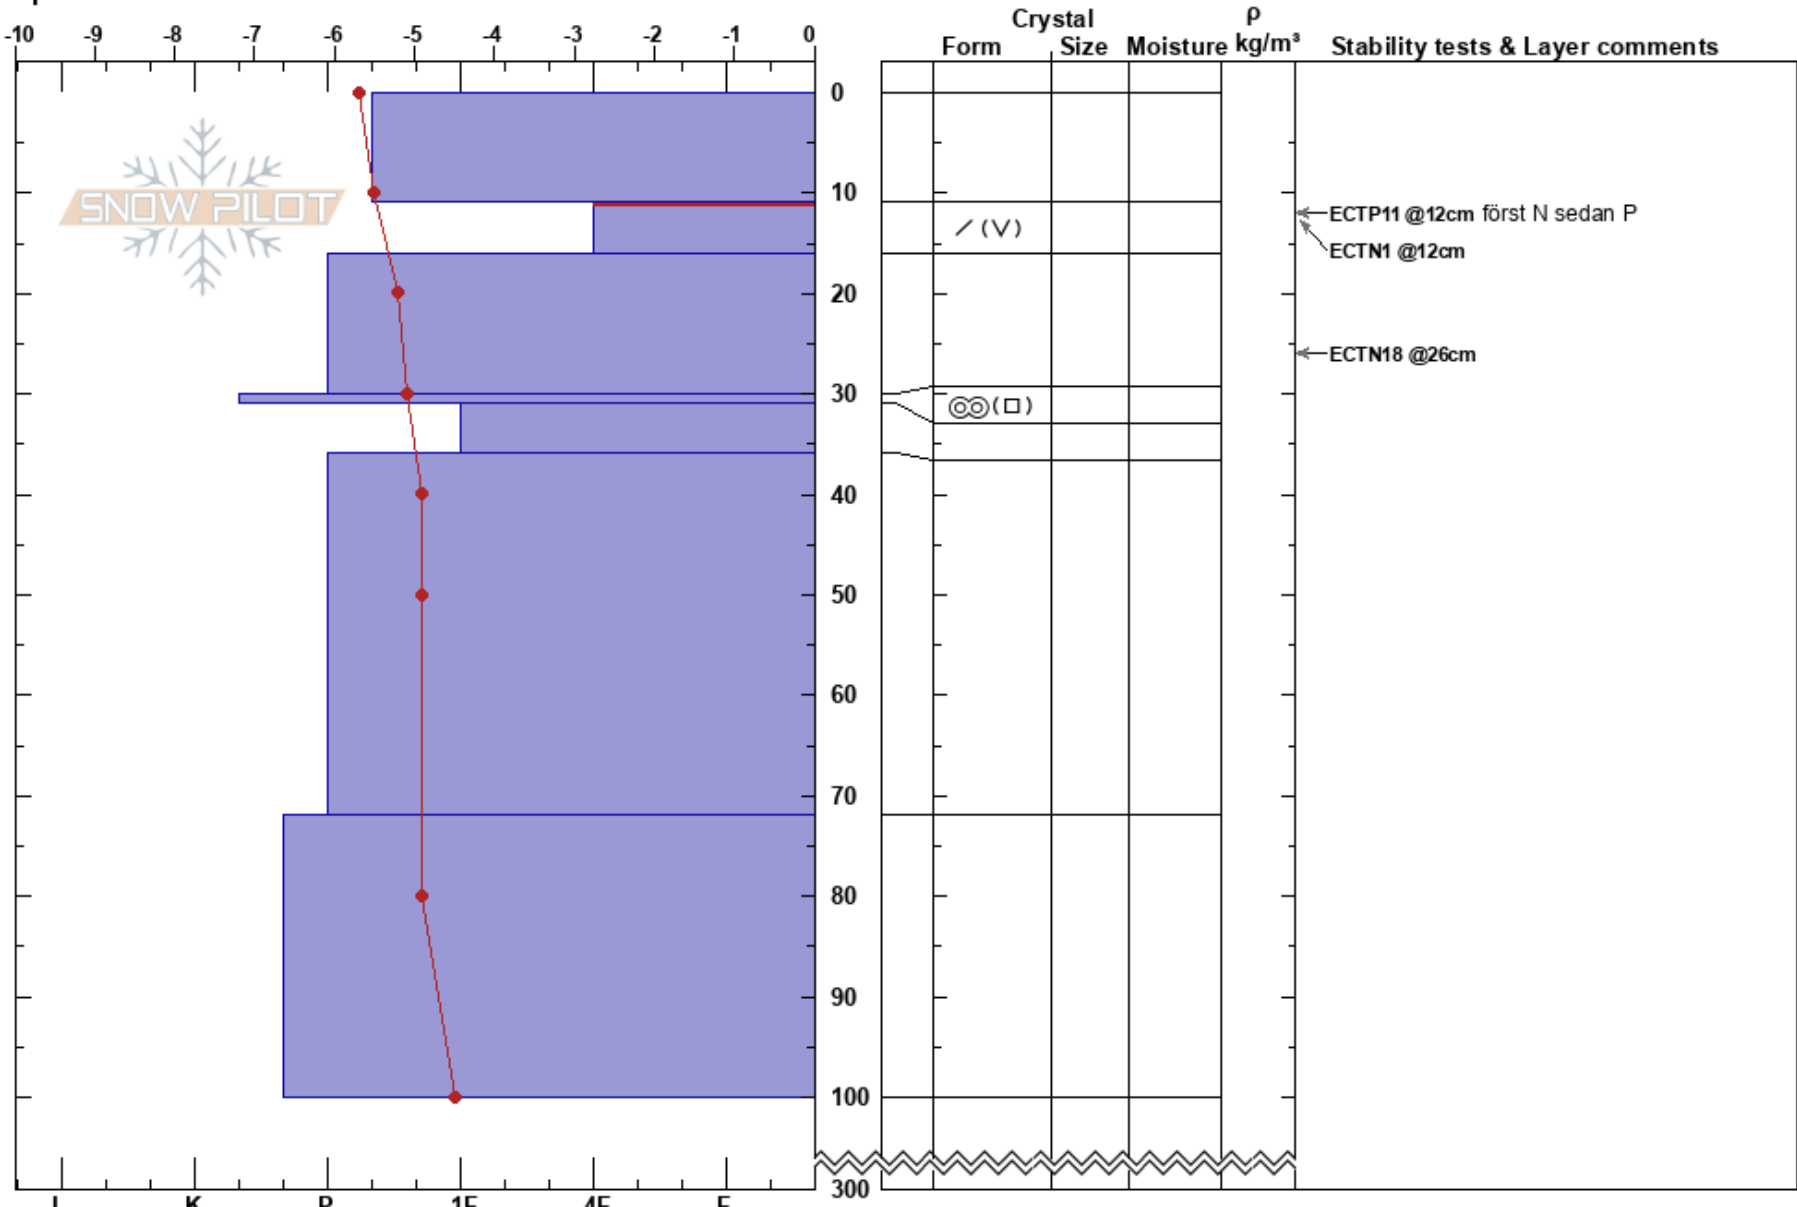

S om Brakkonbäcken
 Västra Vindelfjällen
 Sweden
Elevation: 820 m
Aspect: 90°
Specifics:

Sam Hedman
 27/02/2024 - 10:30
Co-ord: 65.94741N, 14.99494E
Slope Angle: 27°
Wind Loading:

Stability:
Air Temperature: -5°C
Sky Cover: SCT
Precipitation: NO
Wind: S Light Breeze

HS:300
PF:10 11-16cm:Problematic layer

Notes: Drevsnöflak på DF/SH mest känsligt. Först ett N resultat som sedan blev P hela vägen vid 11 taps. Men gjorde sedan ett "spadbryt" då det släppte på den tunna skaren, MF.