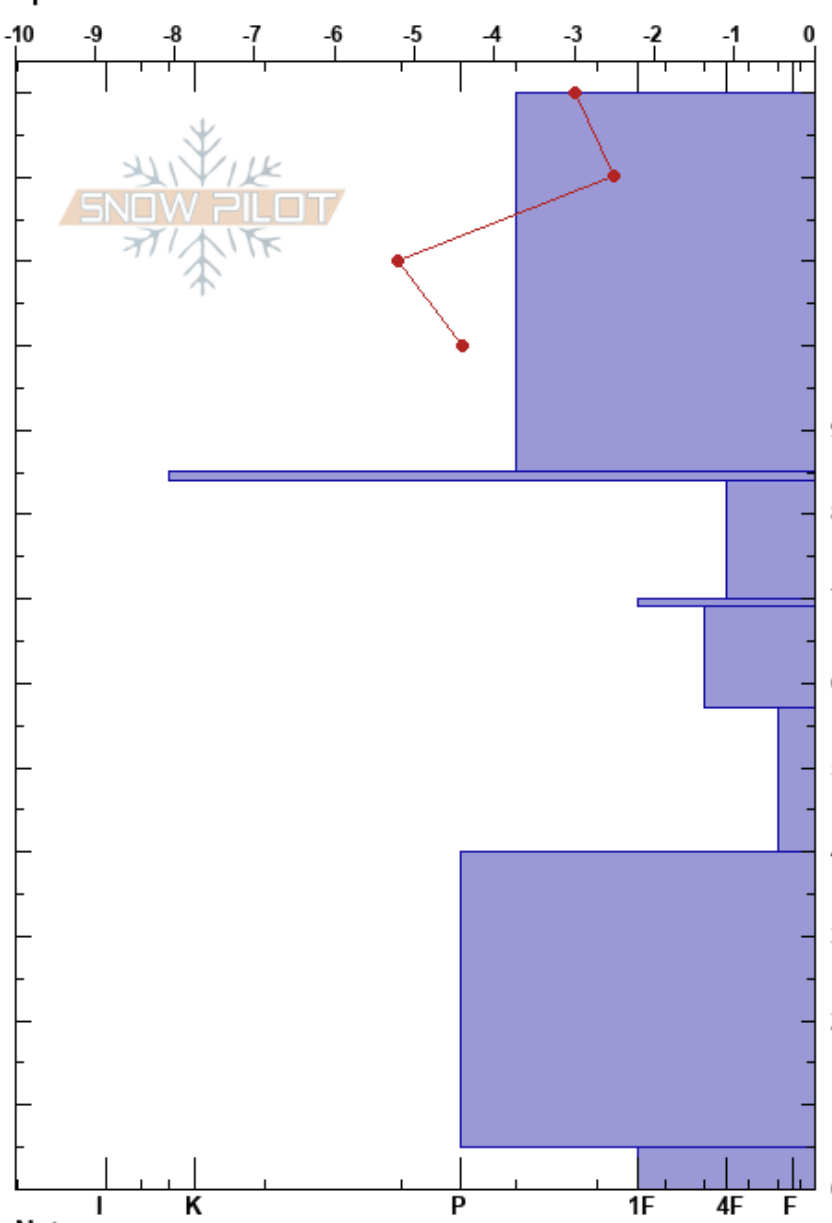

Hovde V
 Bydalen
 Sweden
 Elevation: 995 m
 Aspect:
 Specifics:

Karin Trolin
 26/02/2024 - 11:00
 Co-ord: 63.10766N, 13.75024E
 Slope Angle:
 Wind Loading: previous

Stability:
 Air Temperature: -3.2°C
 Sky Cover: BKN
 Precipitation: S-1
 Wind: NW Moderate

HS:130
 PF:3
 70-69cm: facetterad skare
 69-57cm: facetterad gammal skare

Height (cm)	Crystal		Moisture	ρ kg/m ³	Stability tests & Layer comments
	Form	Size			
130					
120					
110					
100					
90					
83	■				CT11, RP @83cm ECTN12 @83cm på FC
80	□				
70	⊙				70-69cm: facetterad skare
69	^ ⊙				69-57cm: facetterad gammal skare
60					
50	^				
40					
30					
20	⊙				
10					
0					ECTX