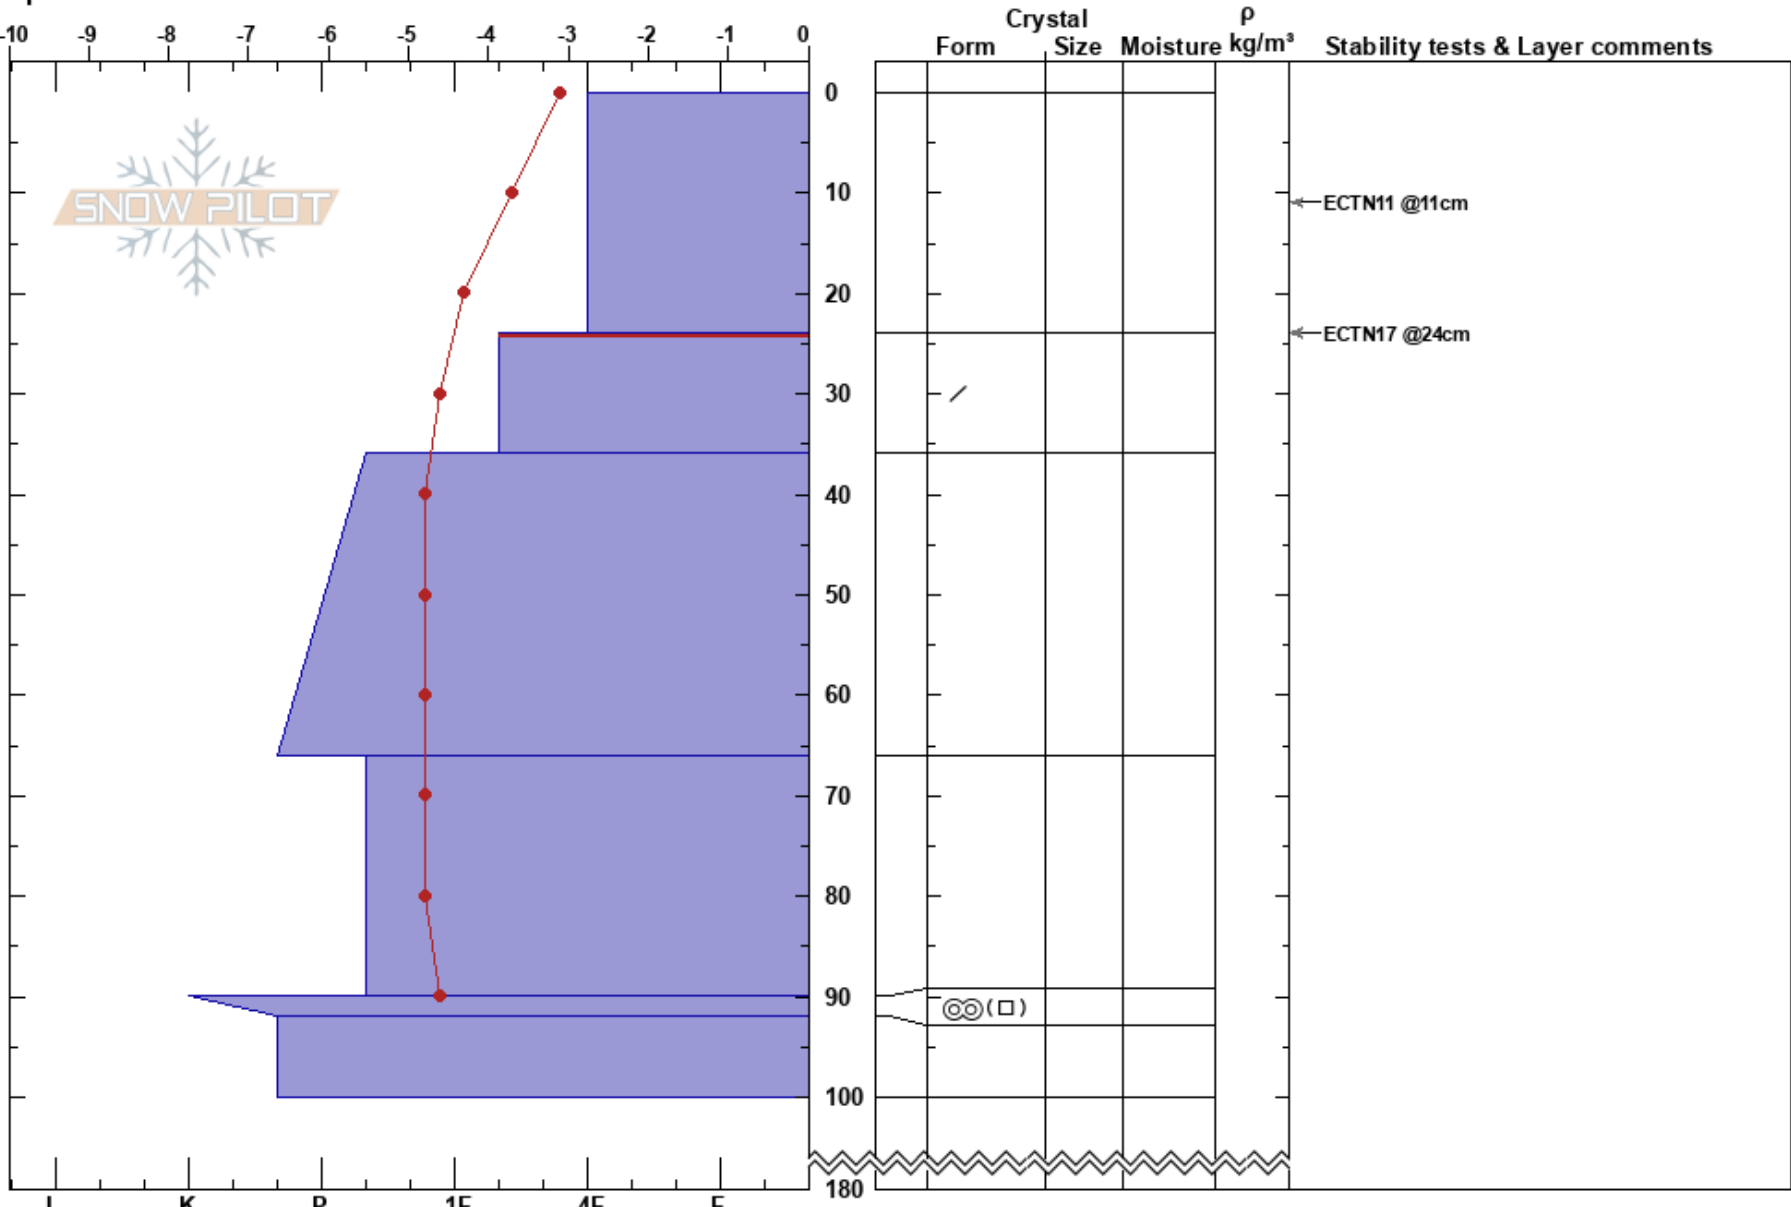

Lusphobben  
 Västra Vindelfjällen  
 Sweden  
**Elevation:** 785 m  
**Aspect:** 325°  
**Specifics:**

Sam Hedman  
 26/02/2024 - 11:10  
**Co-ord:** 65.96214N, 15.06123E  
**Slope Angle:** 27°  
**Wind Loading:** yes

**Stability:**  
**Air Temperature:** -4°C  
**Sky Cover:** BKN  
**Precipitation:** NO  
**Wind:** W Moderate

**HS:** 180  
**Layer Notes:**  
 24-36cm: Problematic layer

**Notes:** Snödröv och sprickutbredning i nya drevsnön vid TL. Lösa drevsnöflak lägger i NV till N också. Ned 90 cm på skare o facetter sprack det lätt vid "spadbryt".