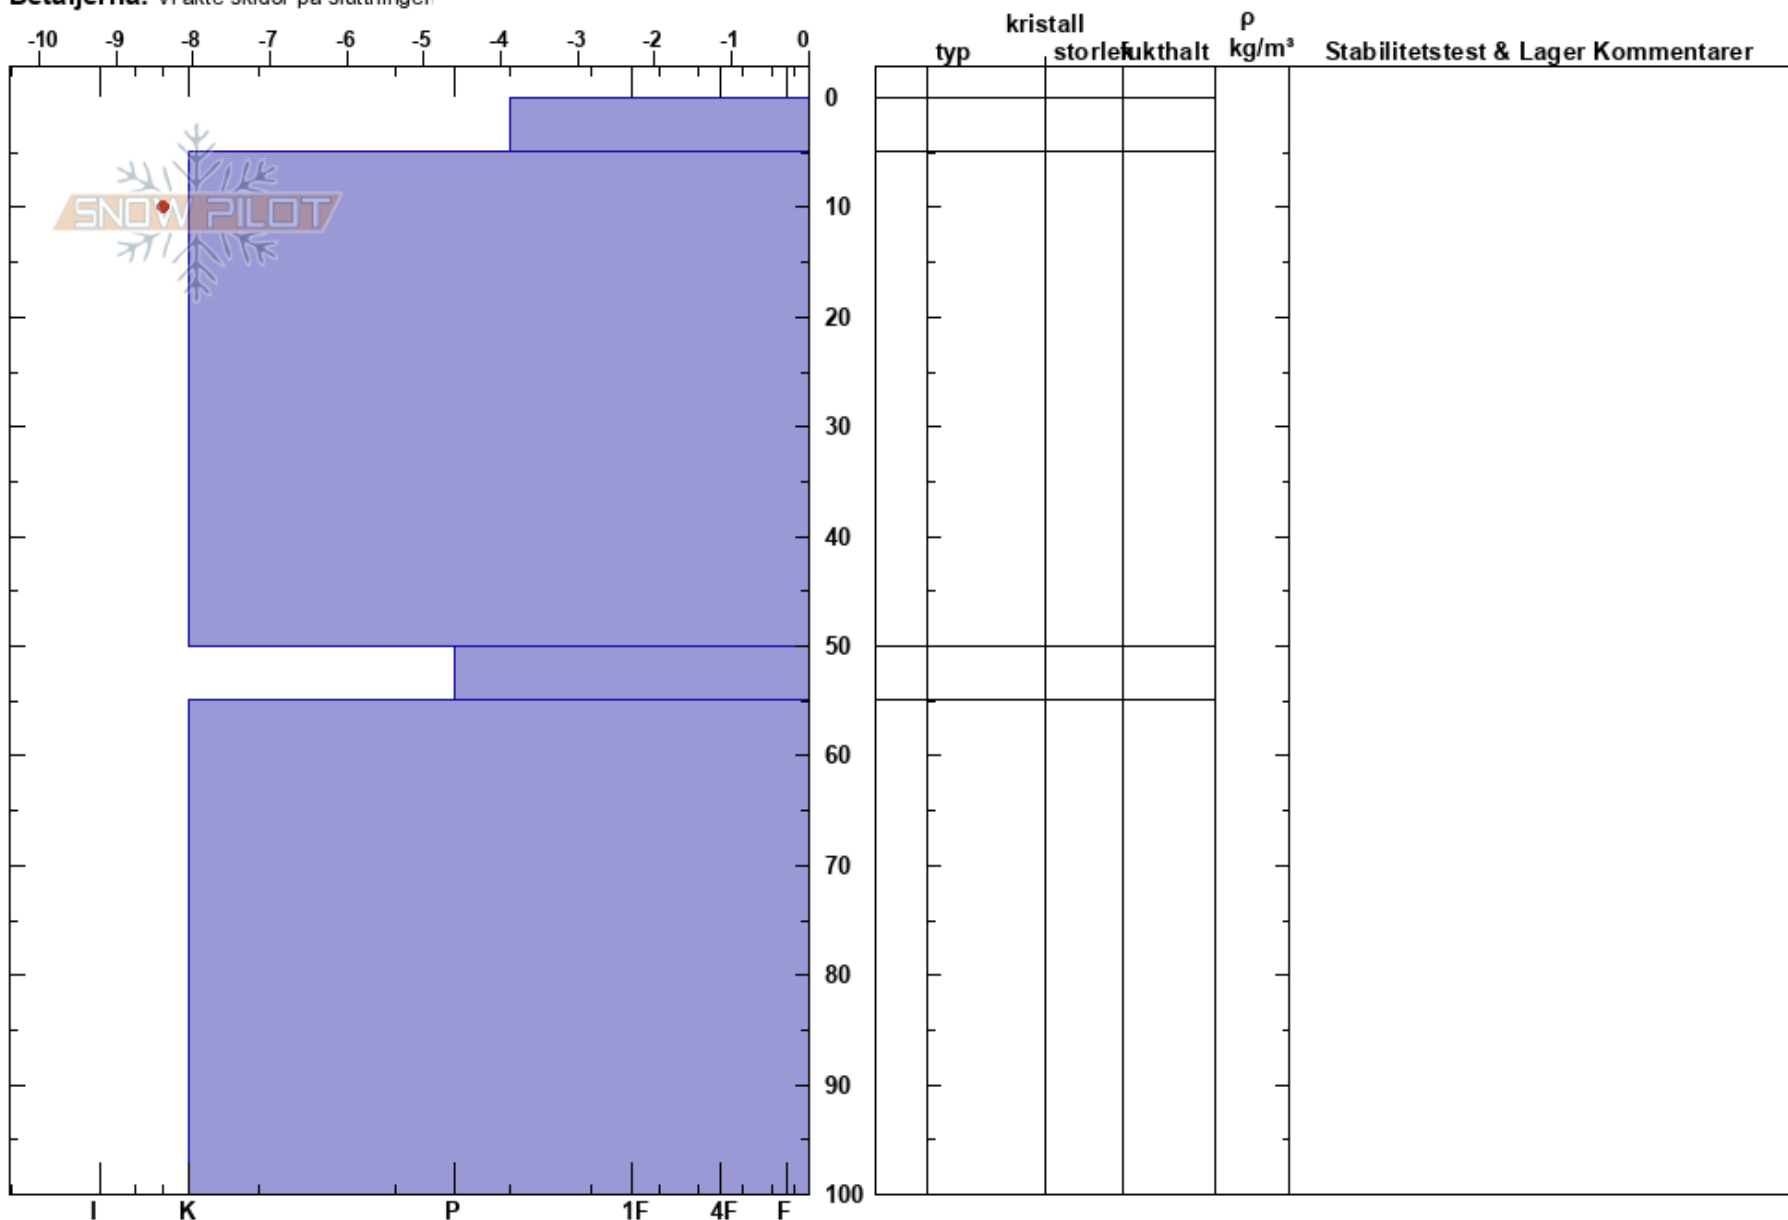

Reiaddánjuni N toppen Gustav Mellgren
 Kebnekaise 25/02/2024 - 10:40
 Sweden
 Höjd: 1390 m
 Väderstreck: SE
Detaljerna: Vi åkte skidor på sluttningen
 Koordinat: 34W CA 87515 43194
 Lutning: 31°
 Snödräv: no

Instabilitet: HS:100 Lager Kommentarer:
Lufttemperatur: -8.4°C PF:0
Molnighet: FEW
Nederbörd: NO
Vind: S Svagvind (1-7m/s)

Noteringar (beskrivning av terräng): Cirka 10m från brottkant, Läsida från V vind