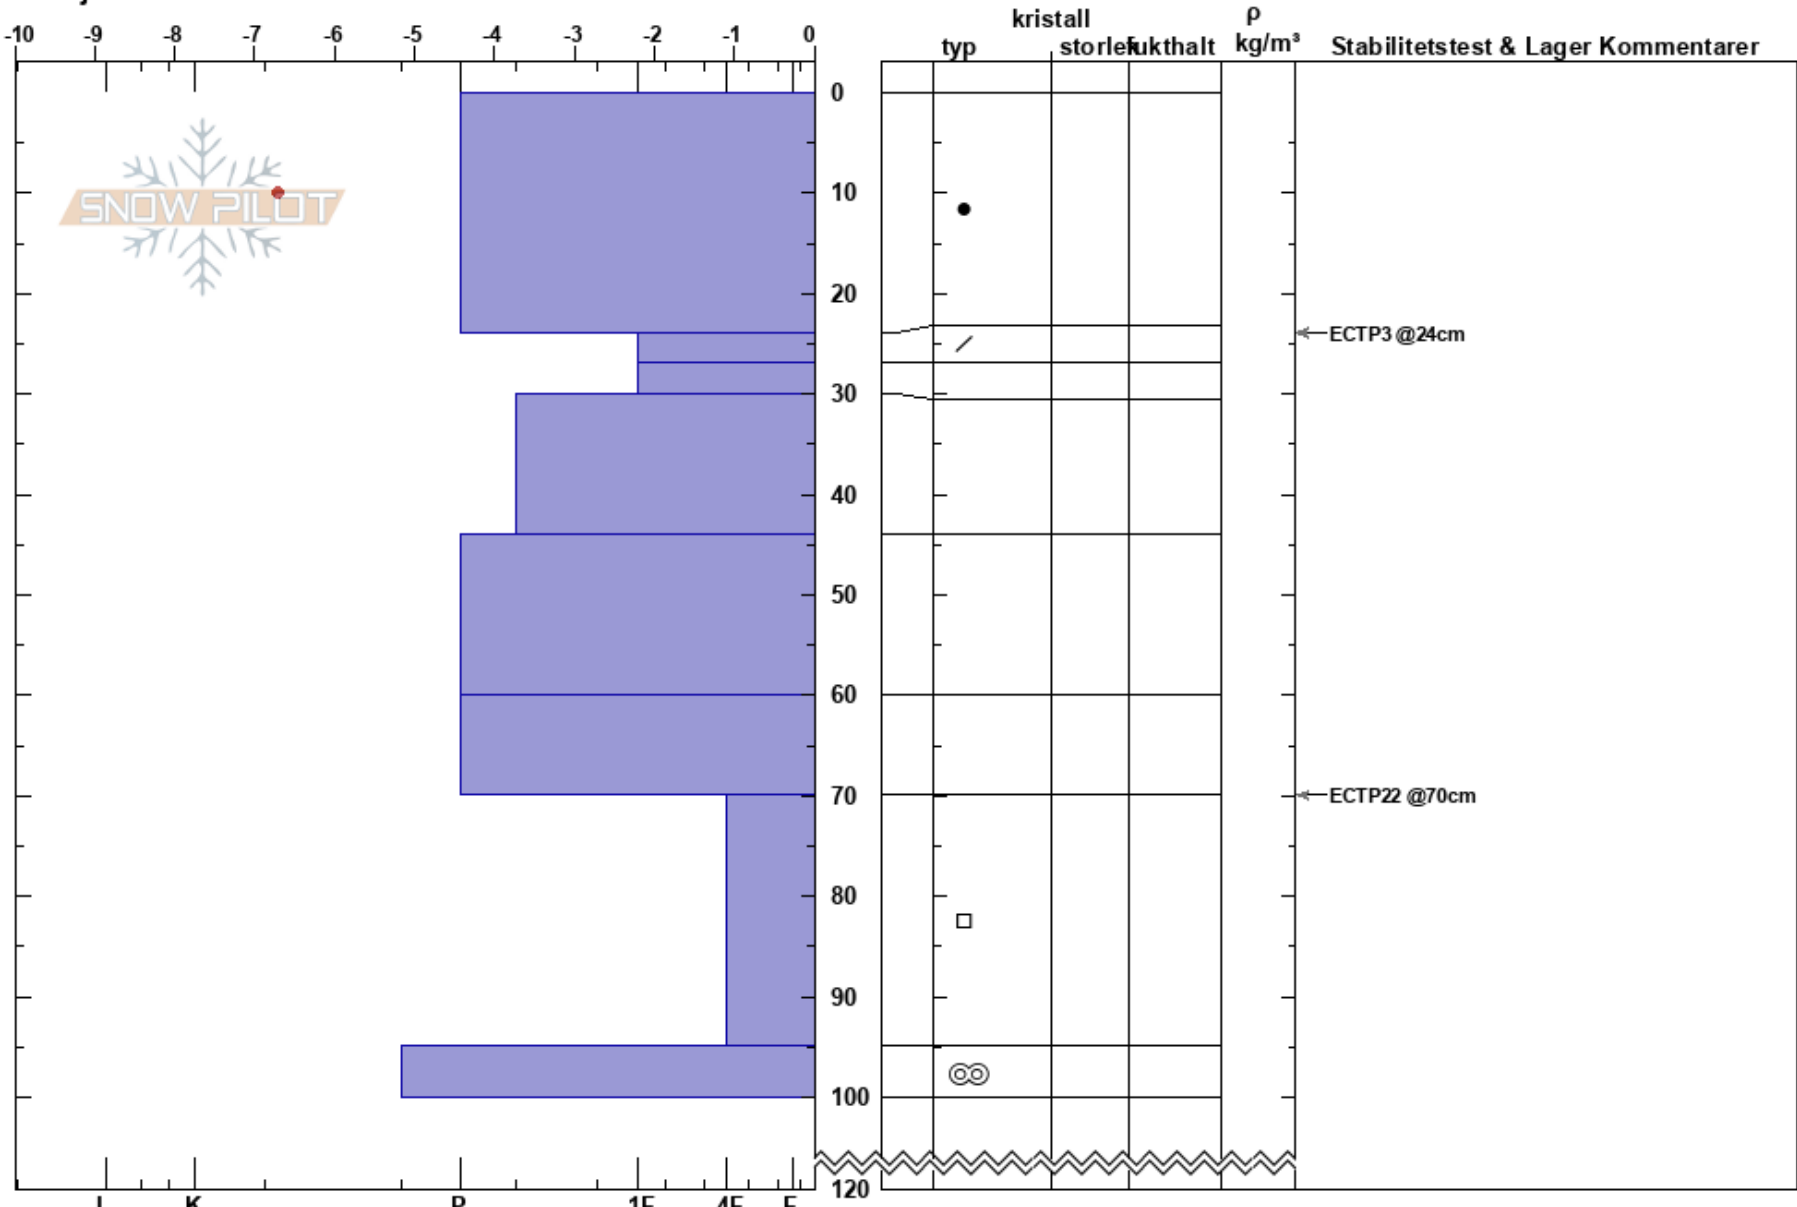

Tjäktjastugan - V 600m
Kebnekaise
Sweden
Höjd: 1134 m
Väderstreck: E
Detaljerna:

Gustav Mellgren
25/02/2024 - 13:03
Koordinat: 34W CA 84559 51516
Lutning: 20°
Snödrev: no

Instabilitet:
Lufttemperatur: 5.6°C
Molnighet: SCT
Nederbörd: NO
Vind: S Svagvind (1-7m/s)

HS:120
PF:5
PS:2
24-27cm: mestorosväckandelagret

Noteringar (beskrivning av terräng): Dalsida med generellt tunt snötäcke, läformation cirka 50hm under klippan.