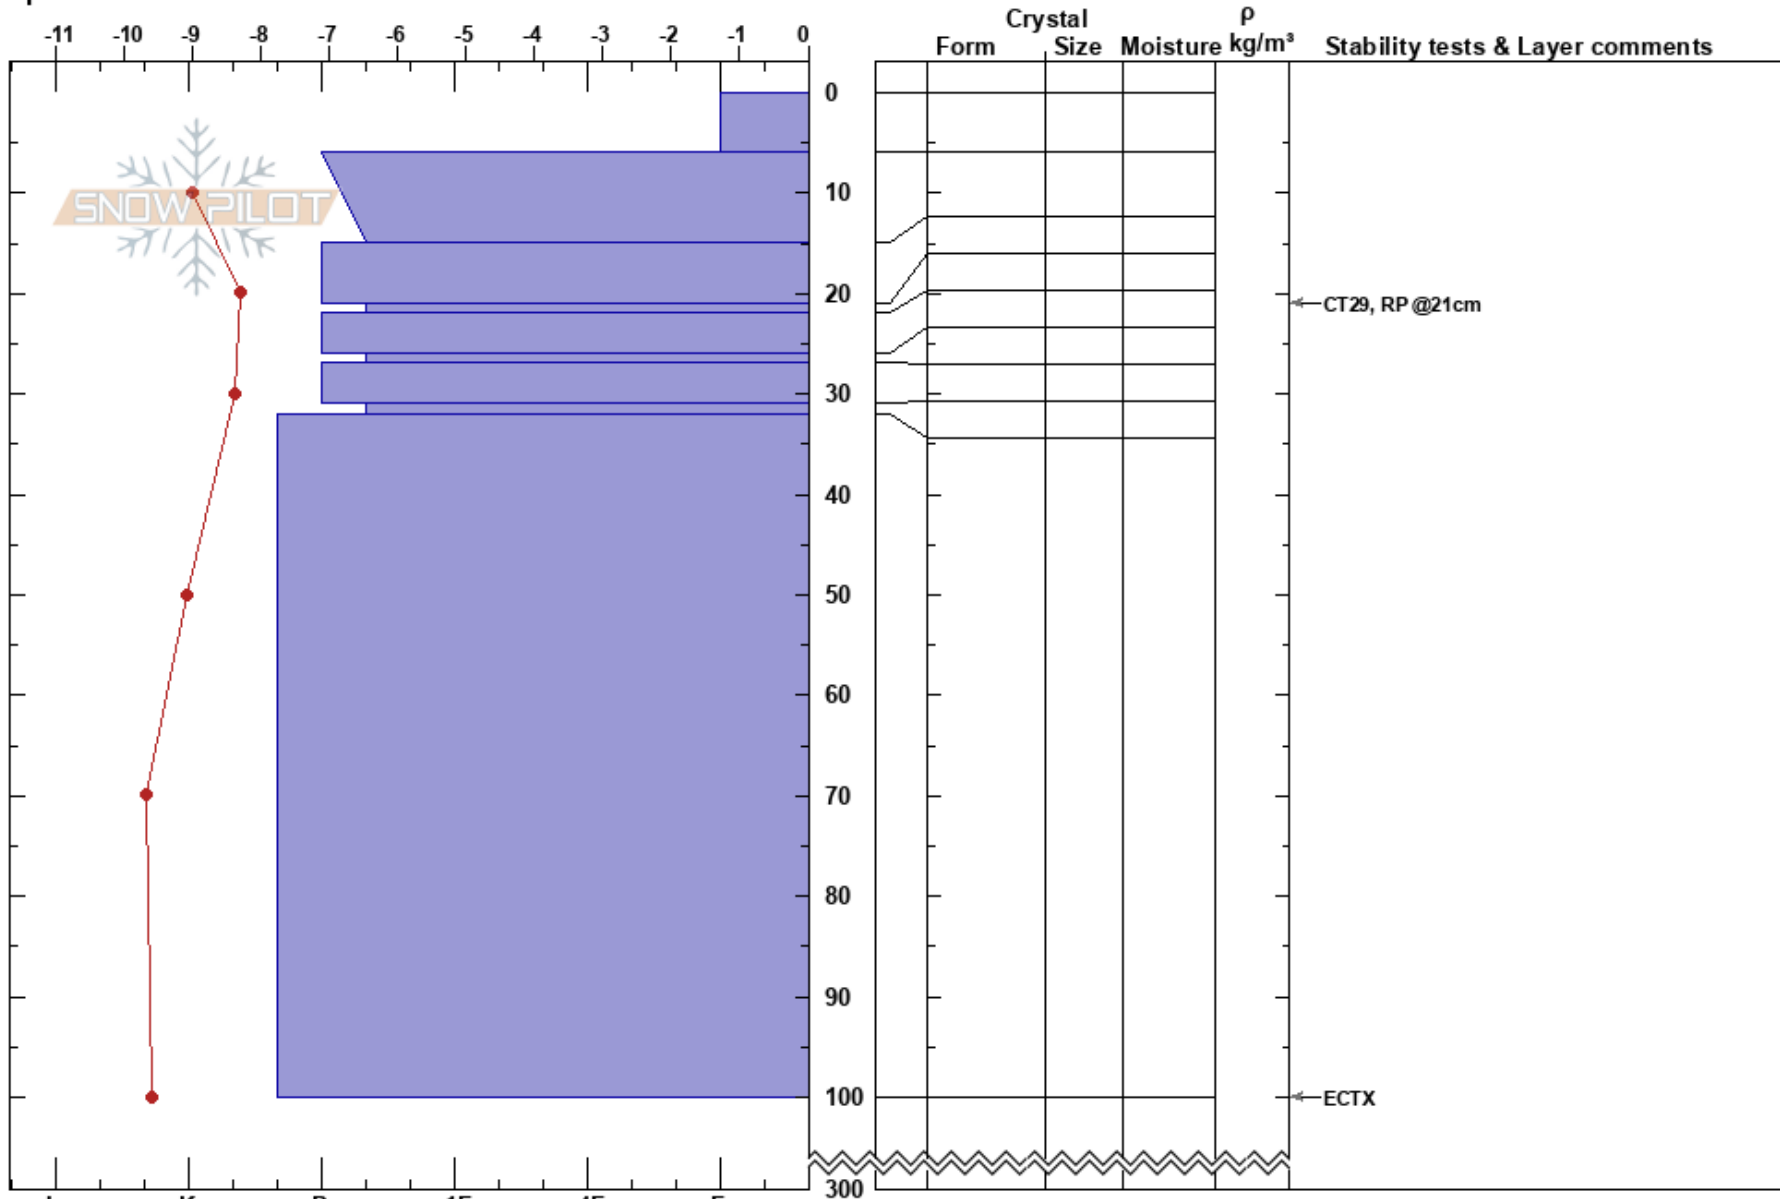

Neasketvaggi
 Kebnekaise
 Sweden
 Elevation: 855 m
 Aspect: NE
 Specifics:

John Nilsson
 25/02/2024 - 09:20
 Co-ord: 67.88447N, 18.18482E
 Slope Angle: 30°
 Wind Loading: no

Stability: HS:300
 Air Temperature: -3.5°C PF:5
 Sky Cover: CLR
 Precipitation: NO
 Wind: Calm

Layer Notes:

Notes: Nära driva just vid dalbotten, vart jokken mellan stor och lillRuskja kommer ner. Får drev från ost/syd och västväder. Stort snödjup.
 Gjorde flera Rutchtest på tilliggande slutning och driva utan resultat.