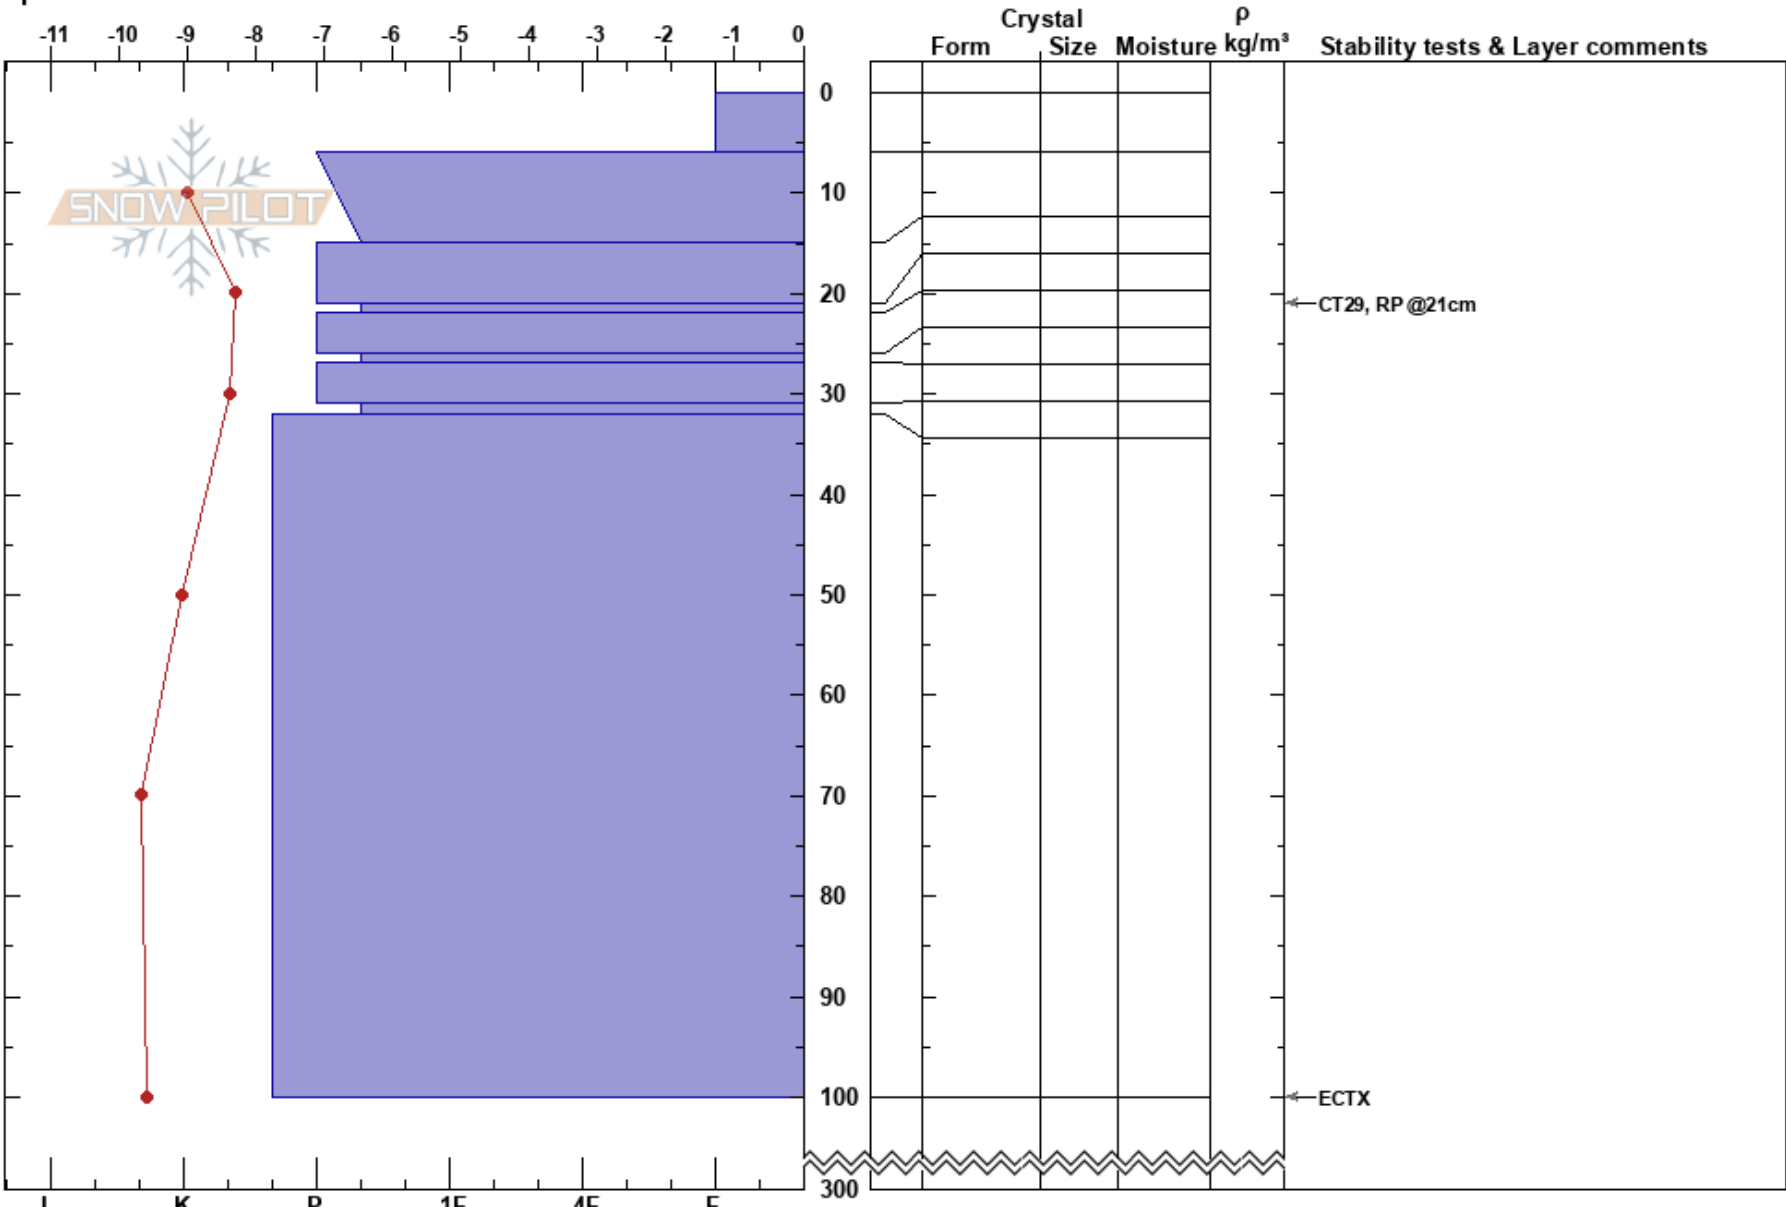

Neasketvaggi
 Kebnekaise
 Sweden
 Elevation: 855 m
 Aspect: NE
 Specifics:

John Nilsson
 25/02/2024 - 09:20
 Co-ord: 67.88447N, 18.18482E
 Slope Angle: 30°
 Wind Loading: no

Stability: HS:300
 Air Temperature: -3.5°C PF:5
 Sky Cover: CLR
 Precipitation: NO
 Wind: Calm

Layer Notes:

Notes: Nära driva just vid dalbotten, vart jokken mellan stor och lillRuskja kommer ner. Får drev från ost/syd och västväder. Stort snödjup.
 Gjorde flera Rutchtest på tilliggande slutning och driva utan resultat.