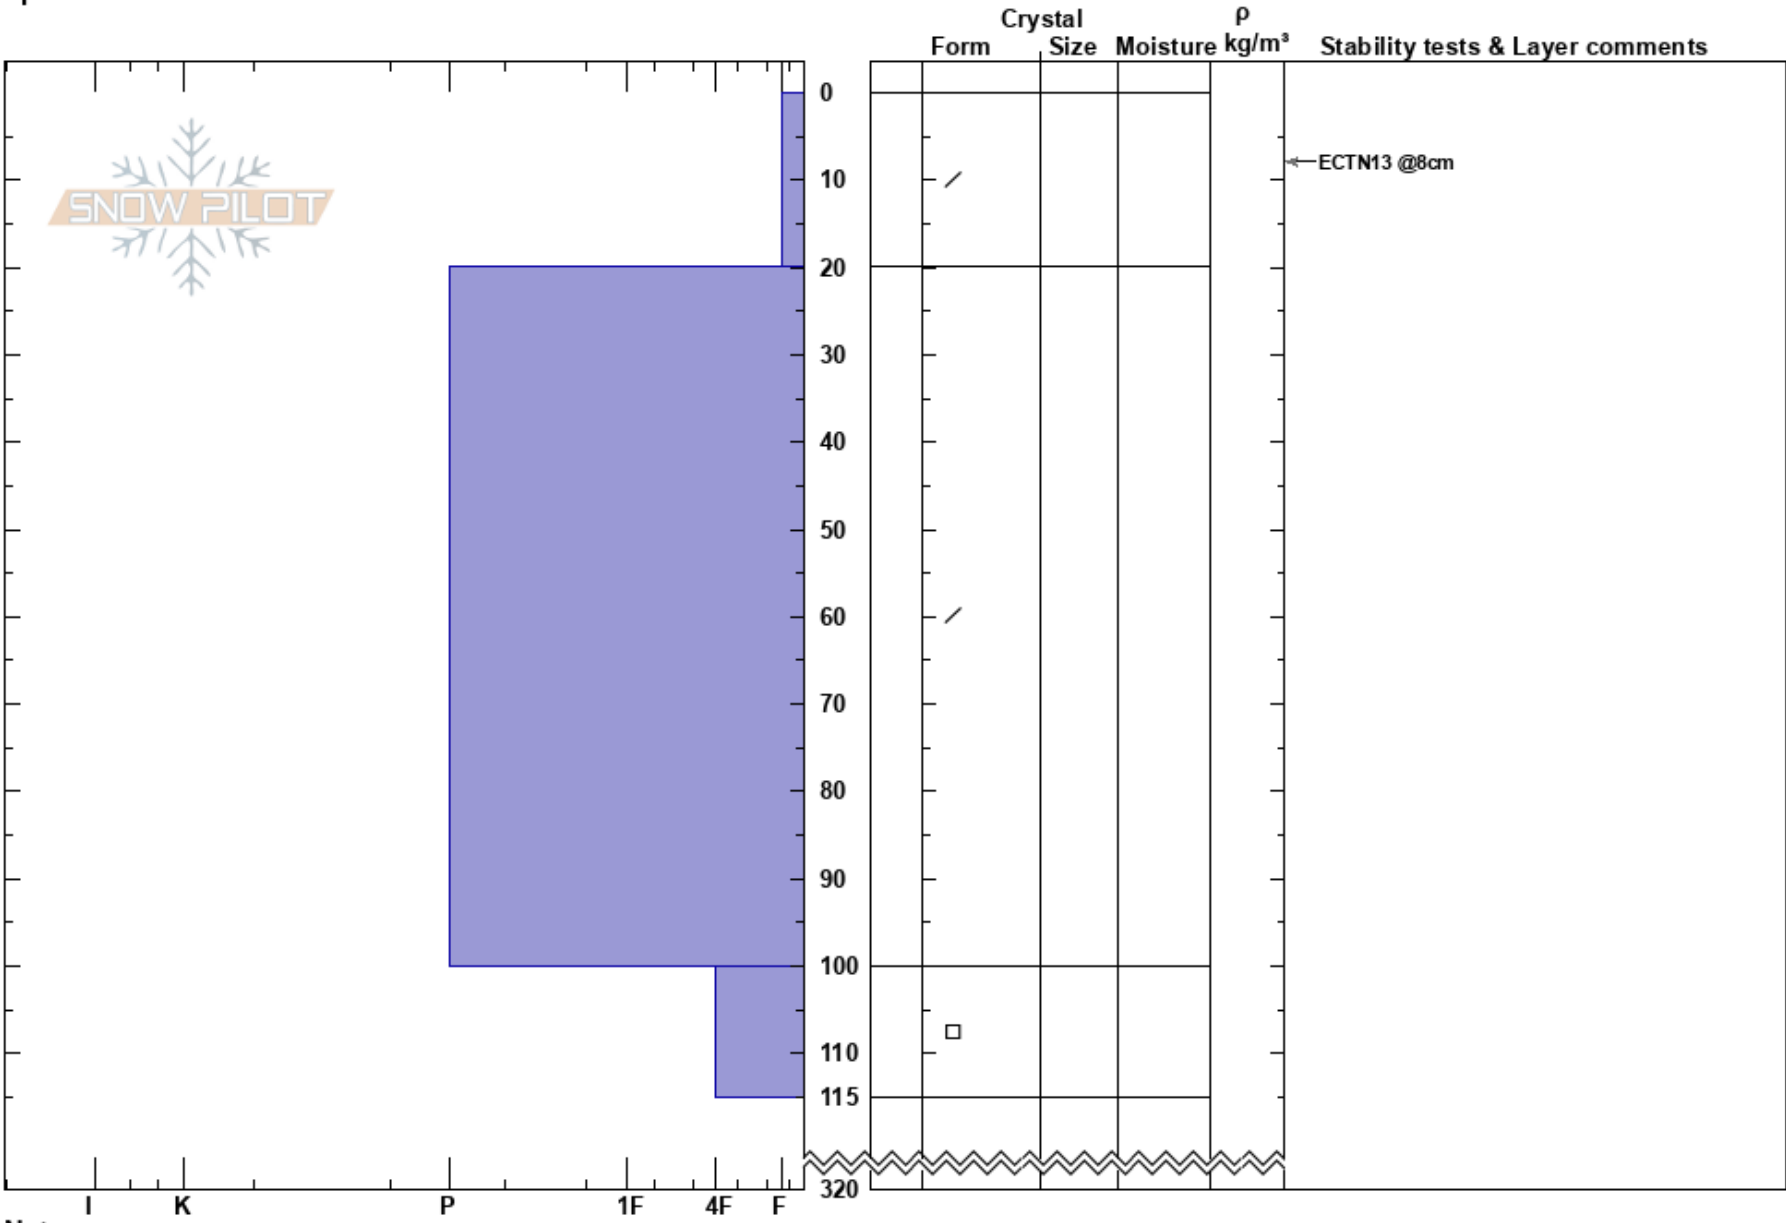

1030 NÖ  
 Funäsfjällen  
 Sweden  
**Elevation:** 997 m  
**Aspect:** NE  
**Specifics:**

Matilda Johansson  
 25/02/2024 - 11:30  
**Co-ord:** 33V 363257E 6950849N  
**Slope Angle:** 28°  
**Wind Loading:** yes

**Stability:**  
**Air Temperature:** -2.8°C  
**Sky Cover:** BKN  
**Precipitation:** NO  
**Wind:** SW Moderate

**HS:**320

**Layer Notes:**

**Notes:** ALP bredvid stor hängdriva. Drevsnö stabilitet och utbredning.