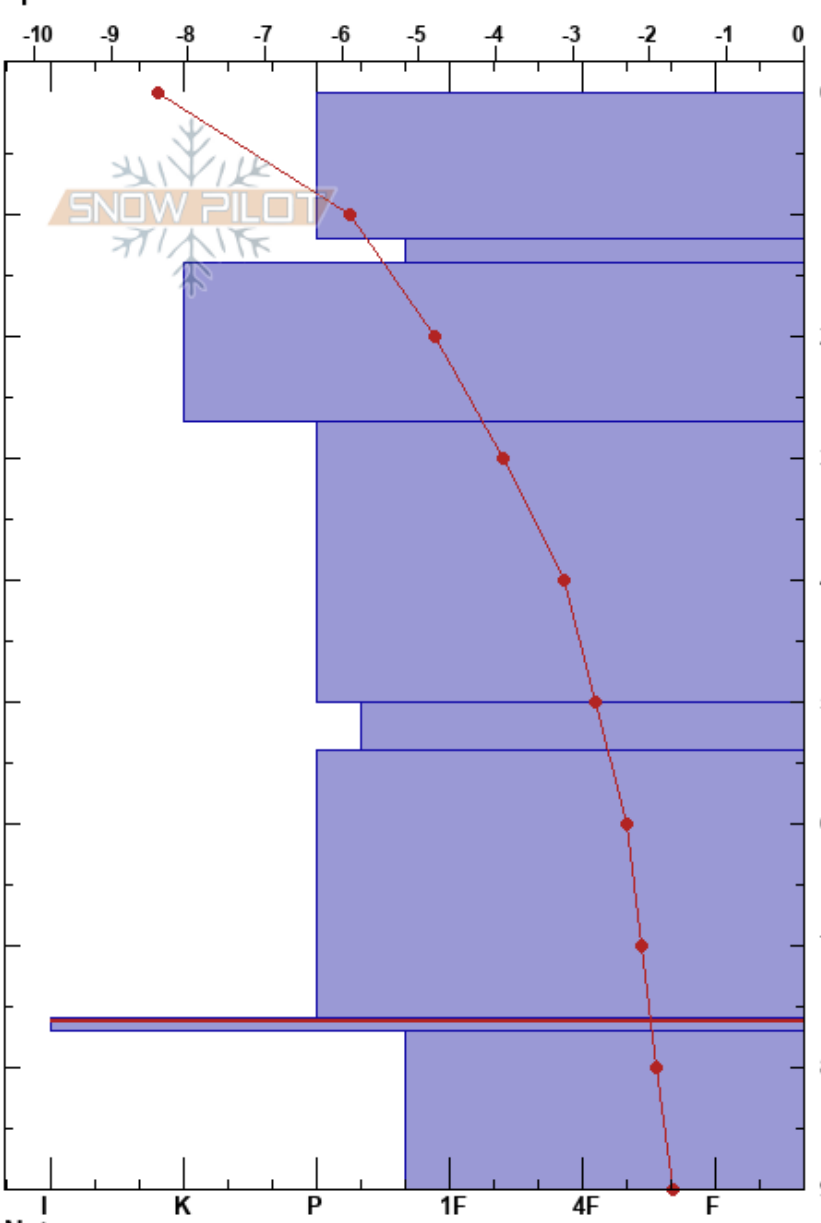

Illviðrishnjukur  
 Tröllaskagi  
 Iceland  
**Elevation:** 781 m  
**Aspect:** SE  
**Specifics:**

Gestur Hansson  
 25/02/2024 - 07:30  
**Co-ord:** 66.13392N, -18.98873W  
**Slope Angle:** 32°  
**Wind Loading:**

**Stability:**  
**Air Temperature:** -10.9°C **PF:**20 76-77cm:Problematic layer  
**Sky Cover:** OVC  
**Precipitation:** NO  
**Wind:** SW Moderate

Form	Crystal		$\rho$ kg/m <sup>3</sup>	Stability tests & Layer comments
	Size	Moisture		
∇				
•				
◻ (B)				← CT13, SP @13cm
♡				
•				
♡				
•				
■ (□)	3.5			← CT19, SP @76cm ← PST12/90 (End) @76cm
♡				