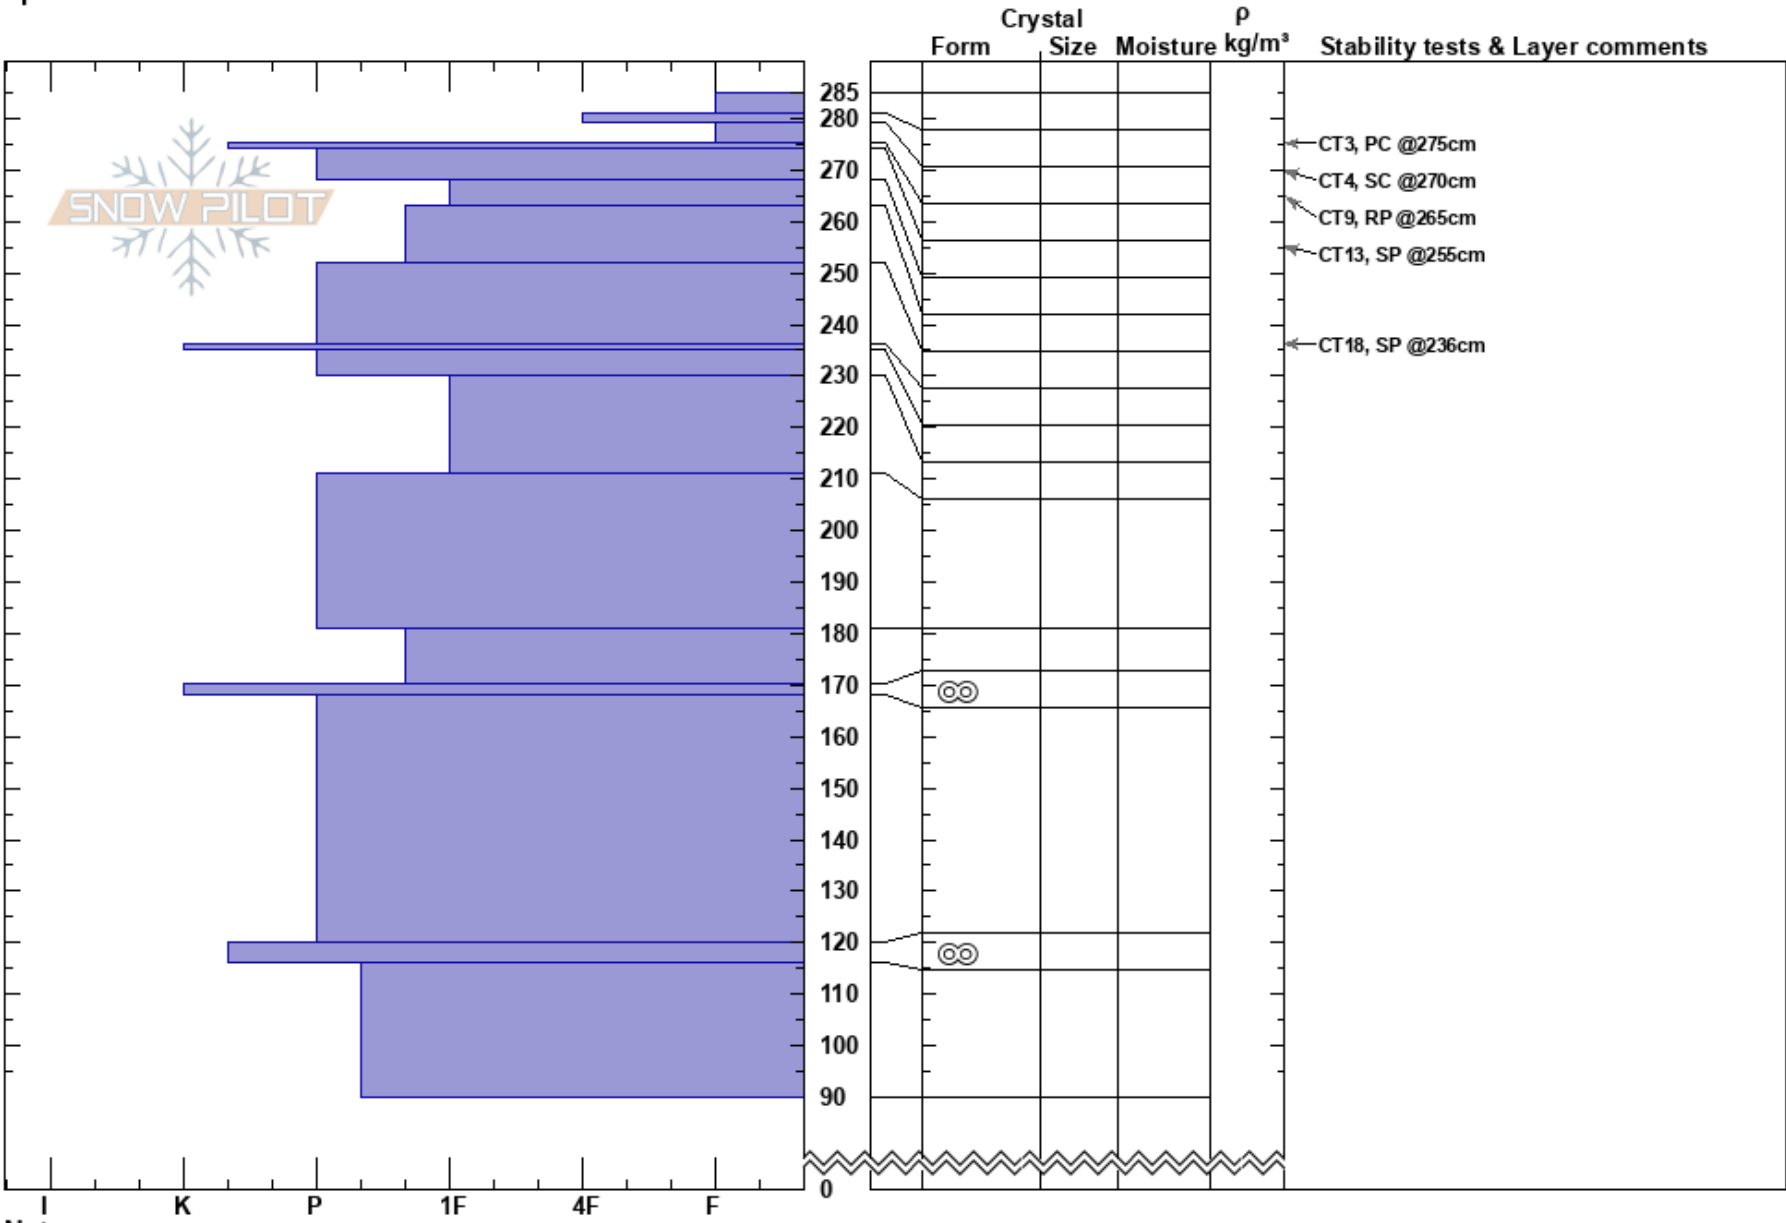

Wandering I Drop Off

Carla Aldinger  
31/01/2018 - 13:25

**Stability:** HS:285  
**Air Temperature:** -10°C **PF:**50 170-168cm:Problematic layer

BC  
**Elevation:** 2245 m  
**Aspect:** SE  
**Specifics:**

**Co-ord:**  
**Slope Angle:** 27°  
**Wind Loading:**

**Sky Cover:** SCT  
**Precipitation:** S-1  
**Wind:** Calm

**Layer Notes:**

Notes: