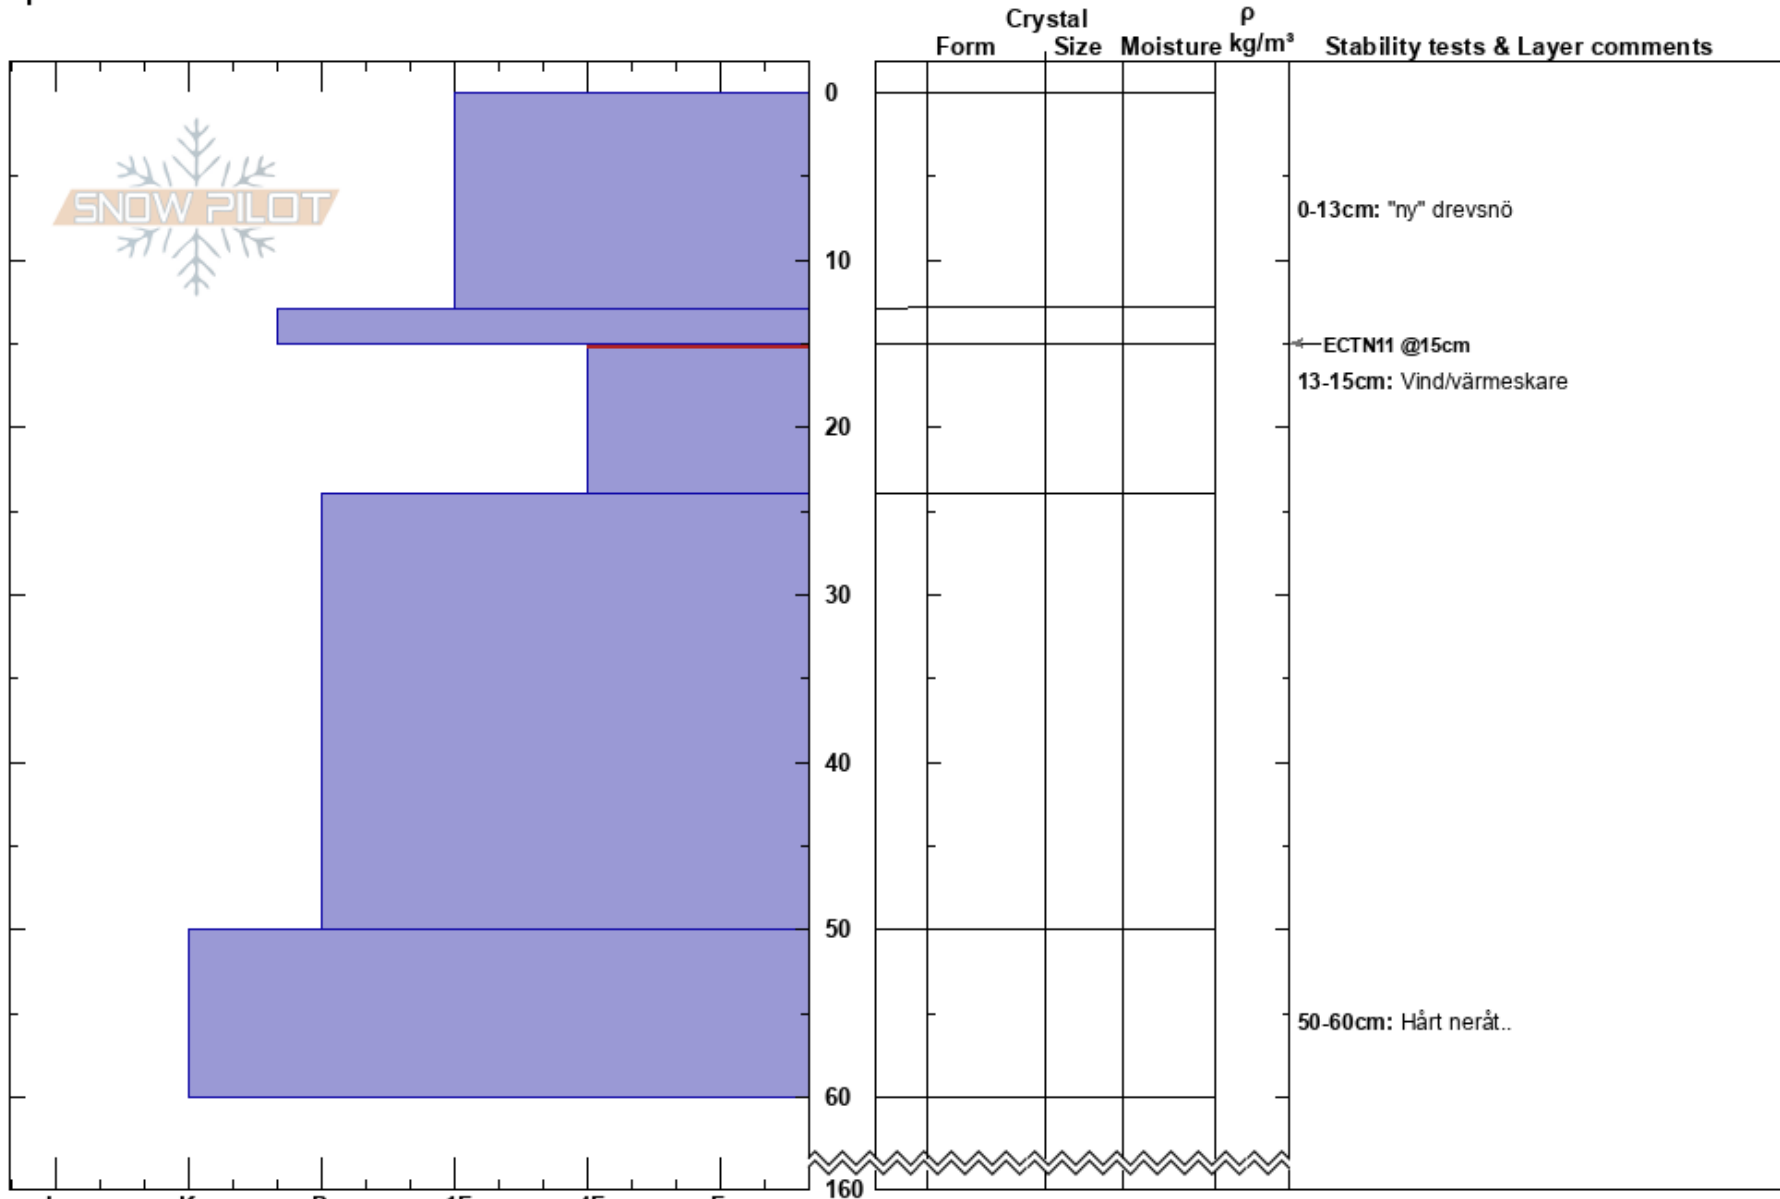

Kitteldalen  
 Kebnekaise  
 Sweden  
**Elevation:** 1450 m  
**Aspect:** SW  
**Specifics:**

John Nilsson  
 24/02/2024 - 14:50  
**Co-ord:** 67.88644N, 18.52293E  
**Slope Angle:** 28°  
**Wind Loading:** yes

**Stability:**  
**Air Temperature:** -4.4°C  
**Sky Cover:** OVC  
**Precipitation:** NO  
**Wind:** SW Moderate

**HS:** 160  
**PF:** 15  
**Layer Notes:**  
 0-13cm: "ny" drevsnö  
 13-15cm: Vind/värmskare  
 15-24cm: Problematic layer  
 50-60cm: Hårt neråt..

**Notes:** ALP, Utkanten av stort snöfält nära stengare rygg vart det finns bra med drevsnö. Laddas av de flesta vindarna.