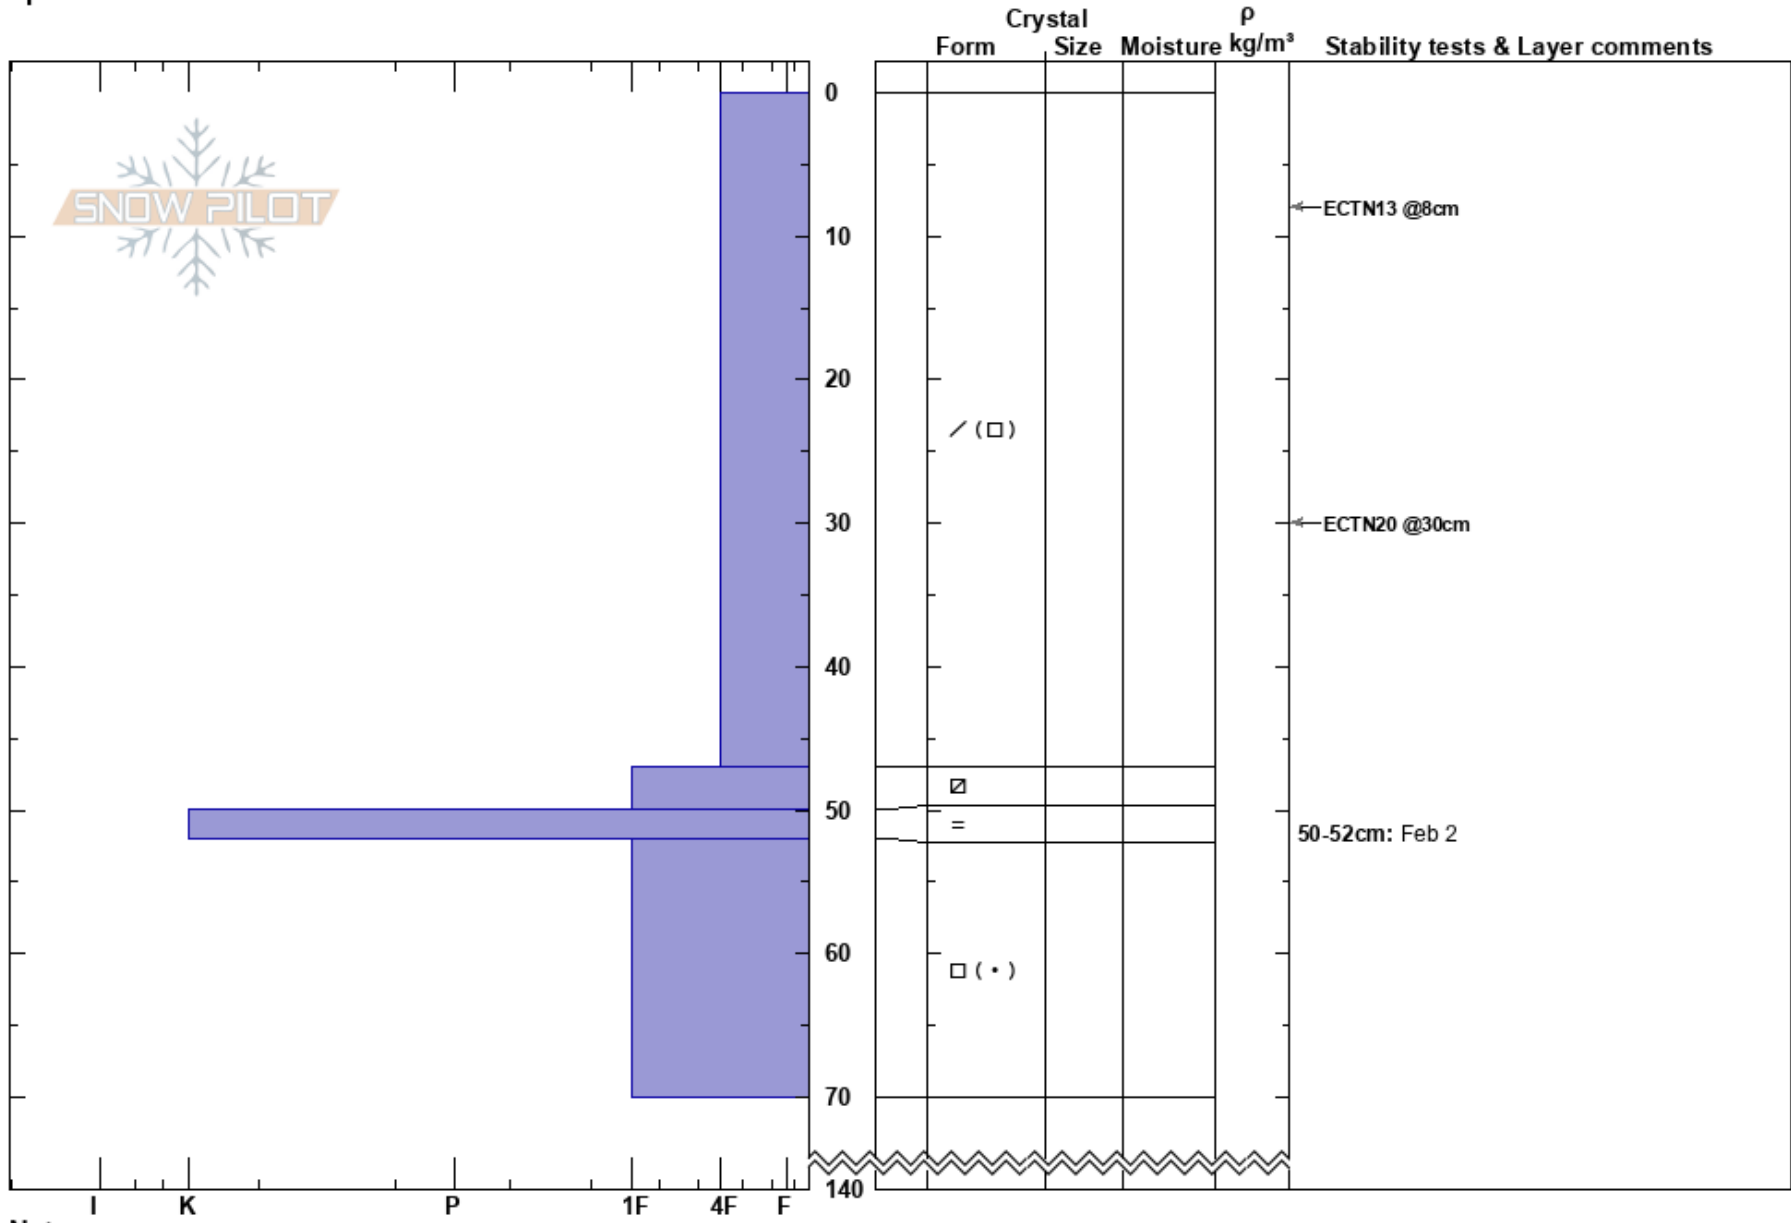

Småhamrarna NV  
 Funäsfjällen  
 Sweden  
**Elevation:** 1003 m  
**Aspect:** NW  
**Specifics:**

Matilda Johansson  
 24/02/2024 - 11:30  
**Co-ord:** 33V 361574E 6940879N  
**Slope Angle:** 30°  
**Wind Loading:** yes

**Stability:** **HS:**140 **Layer Notes:**  
**Air Temperature:** -3.2°C **PF:**25 50-52cm: Feb 2  
**Sky Cover:** SCT  
**Precipitation:** NO  
**Wind:** SW Moderate

**Notes:** ALP. Utbredning och stabilitet drevsnöflak.