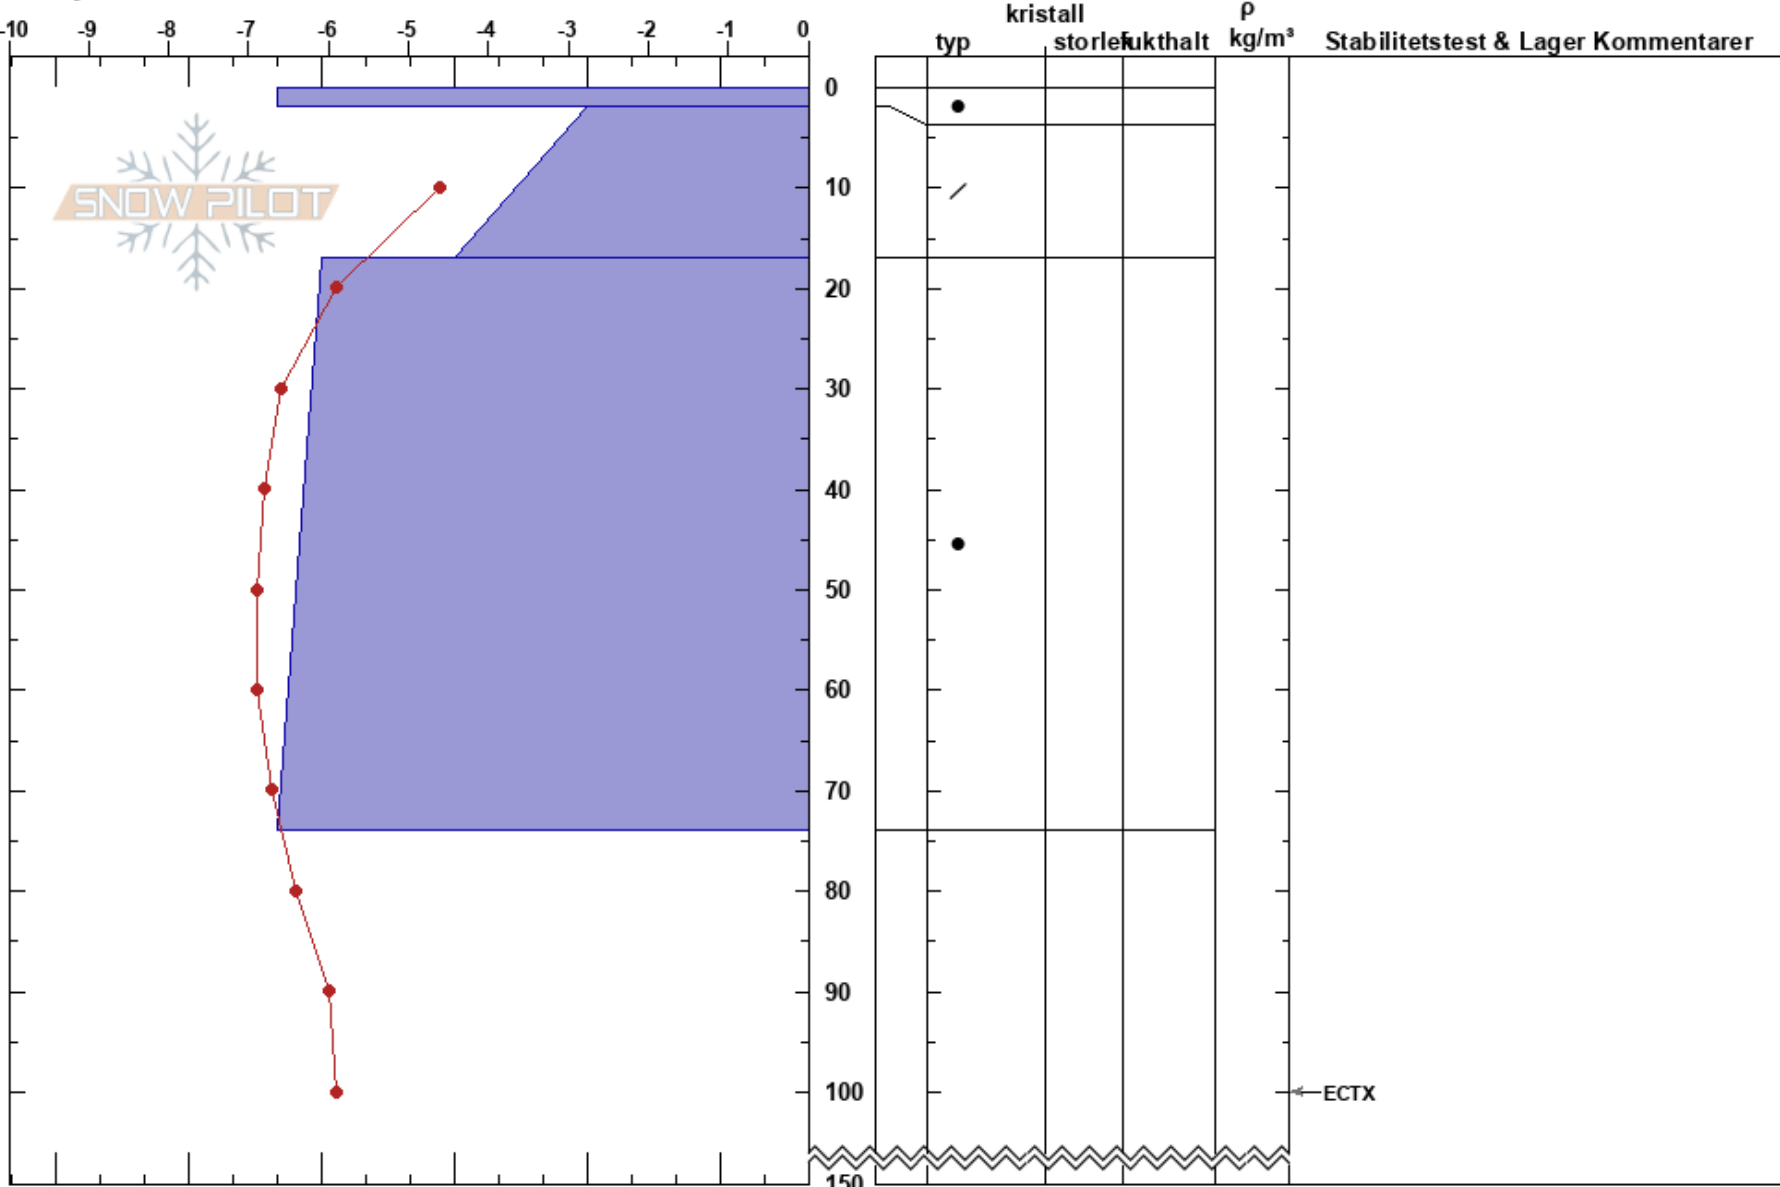

darfaloalgi o om bäck
Kebnekaise
Sweden
Höjd: 720 m
Väderstreck: S

Trygve Tirén
24/02/2024 - 09:50
Koordinat: 67.86356N, 18.76027E
Lutning: 28°
Snödröv: yes

Instabilitet:
Lufttemperatur: -0.7°C
Molnighet: OVC
Nederbörd: NO
Vind: S Måttlig vind (8-11 m/s)

HS:150
Lager Kommentarer:

Detaljerna: Vi åkte skidor på slutninger

Noteringar (beskrivning av terräng): toppen av konvex m god fetch på N vind. fläckvis mjuk fläckvis hård yta