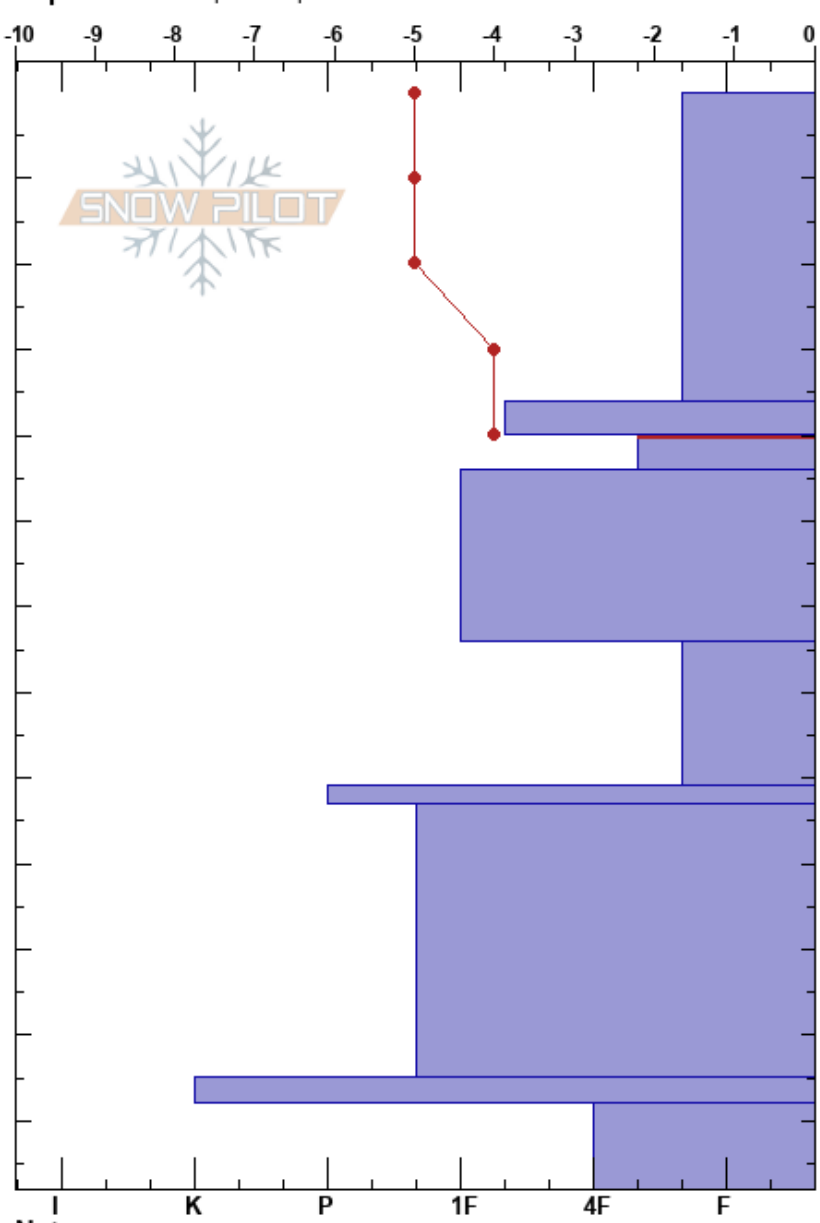

Gold Mint - Pro1  
 Hatcher Pass  
 AK  
 Elevación: 850 m  
 Exposición: NW  
 Específicas: Esquiamos pendiente

Fernando Martinez  
 02/23/2024 - 3:00am  
 Coordinada: 61.77760S, -149.17556W  
 Ángulo de inclinación: 20°  
 Carga del Viento: previamente

Estabilidad: Media  
 Temp. del aire: -5°C  
 Cielo: OVC  
 Precipitación: S-1  
 Viento: Calm

HS:140  
 PF:40 40-44cm:Problematic layer  
 PS:20

Cristal	ρ		Pruebas de estabilidad y notas de capa
	Tipo	Tam	
•	0.3	D	← CT10, SP @20cm
•	0.3	D	← CT15, SP @35cm
⊖	1	D	← ECTP21 @36cm
•	0.3	D	← PST34/100 (End) @40cm
⊖	1	D	
⊖⊖		D	
•	0.3	D	
⊖⊖		D	
⊖	1	D	