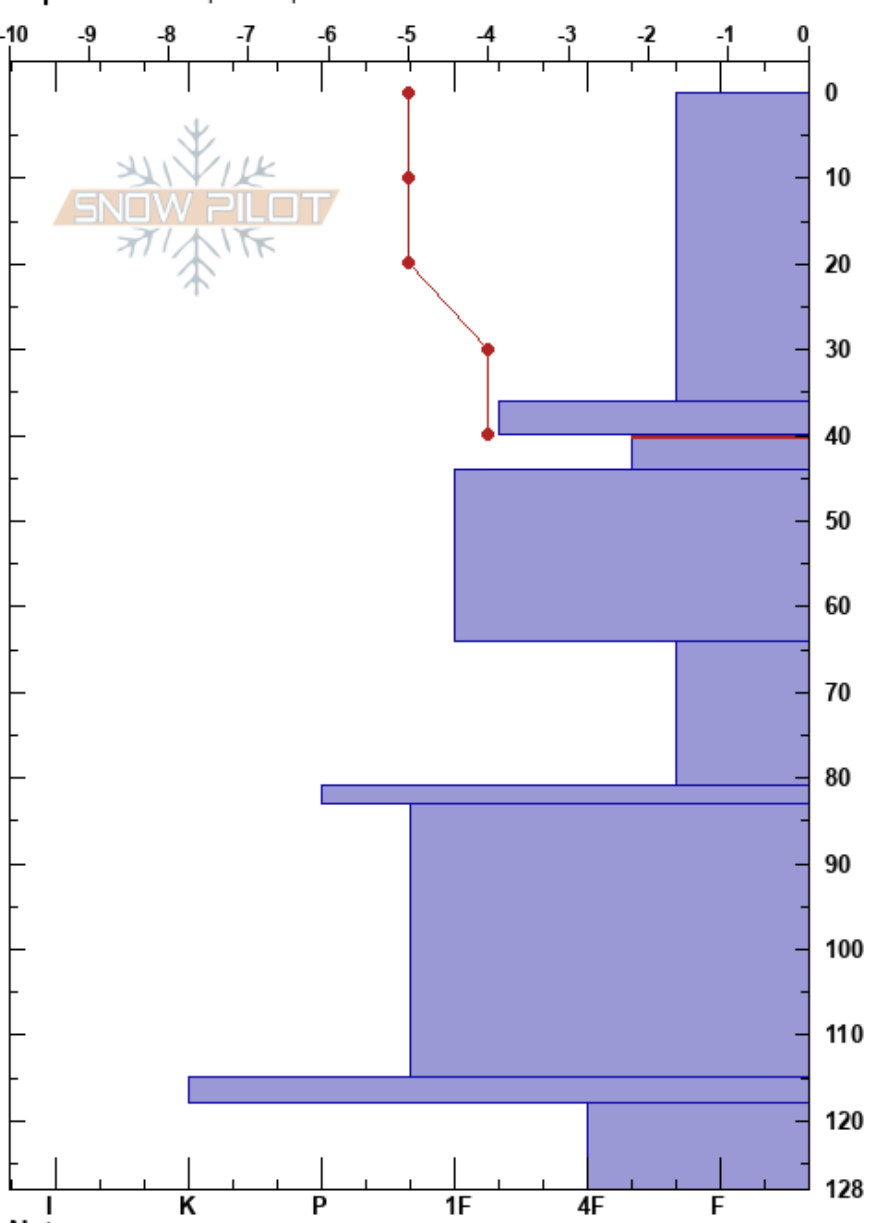

Gold Mint - Pro1
 Hatcher Pass
 AK
 Elevación: 850 m
 Exposición: NW
 Específicas: Esquiamos pendiente

Fernando Martinez
 02/23/2024 - 3:00am
 Coordinada: 61.77760S, -149.17556W
 Ángulo de inclinación: 20°
 Carga del Viento: previamente

Estabilidad: Media
 Temp. del aire: -5°C
 Cielo: OVC
 Precipitación: S-1
 Viento: Calm

HS:140
 PF:40 40-44cm:Problematic layer
 PS:20

Notas del capas:

Cristal	ρ		Pruebas de estabilidad y notas de capa
	Tipo	Tam	
•	0.3	D	← CT10, SP @20cm
•	0.3	D	← CT15, SP @35cm
⊖	1	D	← ECTP21 @36cm
•	0.3	D	← PST34/100 (End) @40cm
⊖	1	D	
⊖⊖		D	
•	0.3	D	
⊖⊖		D	
⊖	1	D	