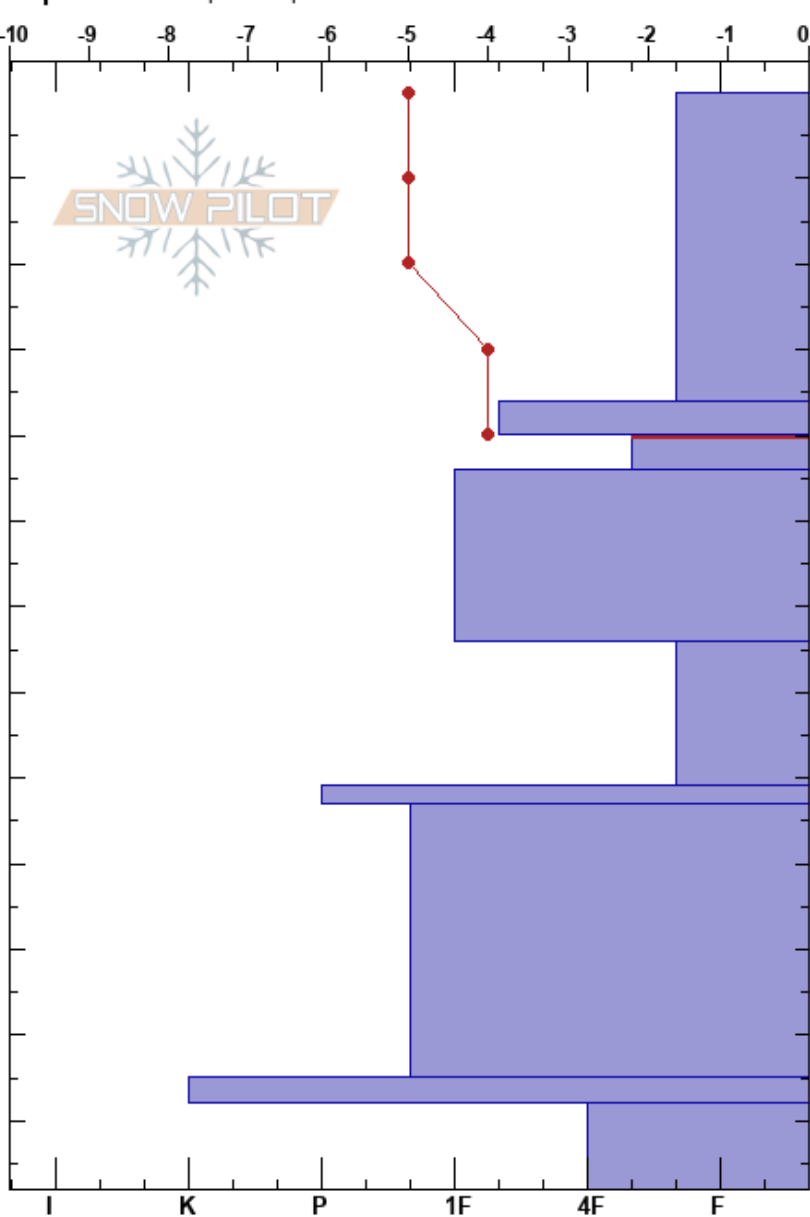

Gold Mint - Pro1
 Hatcher Pass
 AK
 Elevación: 850 m
 Exposición: NW
 Específicas: Esquiamos pendiente

Fernando Martinez
 02/23/2024 - 3:00am
 Coordinada: 61.77760S, -149.17556W
 Ángulo de inclinación: 20°
 Carga del Viento: previamente

Estabilidad: Media
 Temp. del aire: -5°C
 Cielo: OVC
 Precipitación: S-1
 Viento: Calm

HS:140
 PF:40 40-44cm:Problematic layer
 PS:20

Notas del capas:

Cristal	ρ		Pruebas de estabilidad y notas de capa
	Tipo	Tam	
•	0.3	D	← CT10, SP @20cm
•	0.3	D	← CT15, SP @35cm
•	0.3	D	← ECTP21 @36cm
⊖	1	D	← PST34/100 (End) @40cm
•	0.3	D	
⊖	1	D	
⊖⊖		D	
•	0.3	D	
⊖⊖		D	
⊖	1	D	