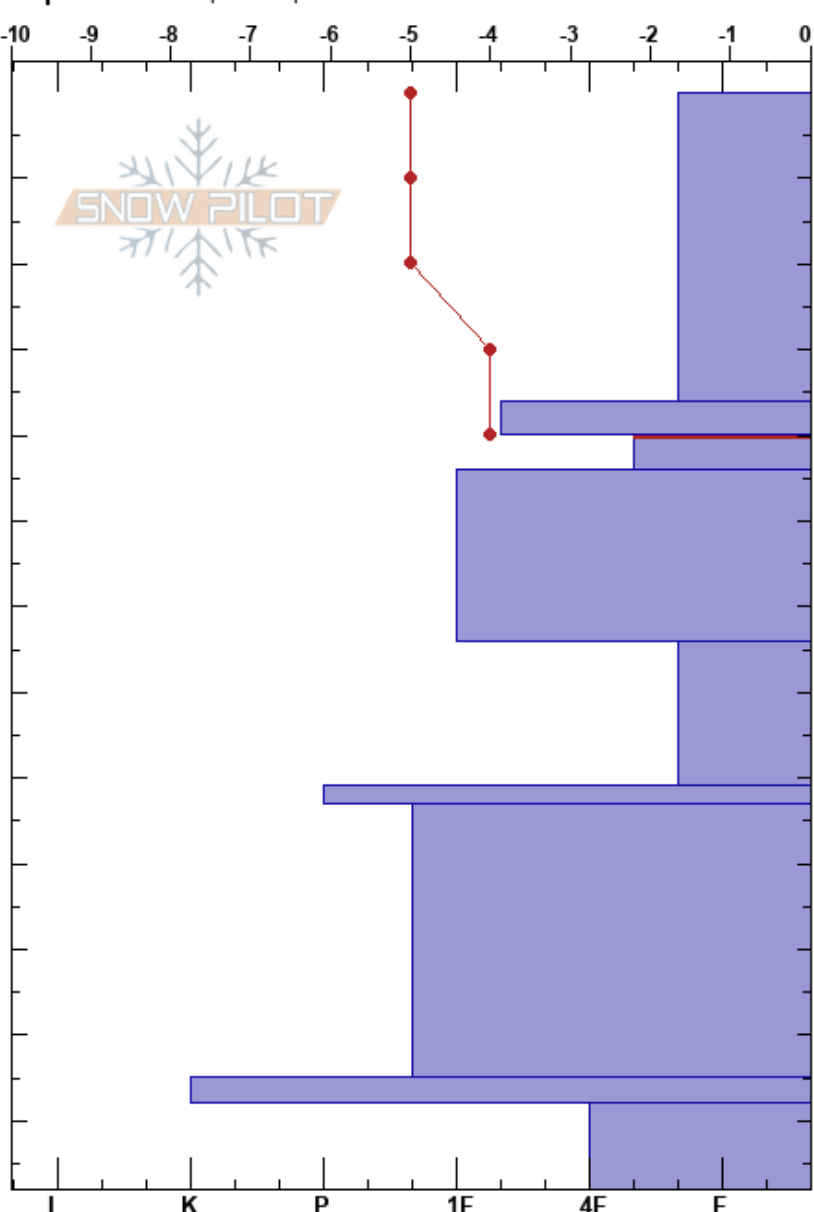

PF:40

40-44cm:Problematic layer

AK

Coordinada: 61.77760S, -149.17556W

Cielo: OVC

PS:20

Elevación: 850 m

Ángulo de inclinación: 20°

Precipitación: S-1

Exposición: NW

Carga del Viento: previamente

Viento: Calm

Específicas: Esquiamos pendiente

Cristal Tipo	Cristal Tam	ρ Humedad kg/m³	Pruebas de estabilidad y notas de capa
•	0.3	D	← CT10, SP @20cm
•	0.3	D	← CT15, SP @35cm
⊖	1	D	← ECTP21 @36cm
⊖	1	D	← PST34/100 (End) @40cm
•	0.3	D	
⊖	1	D	
⊖	1	D	
•	0.3	D	
⊖	1	D	
⊖	1	D	