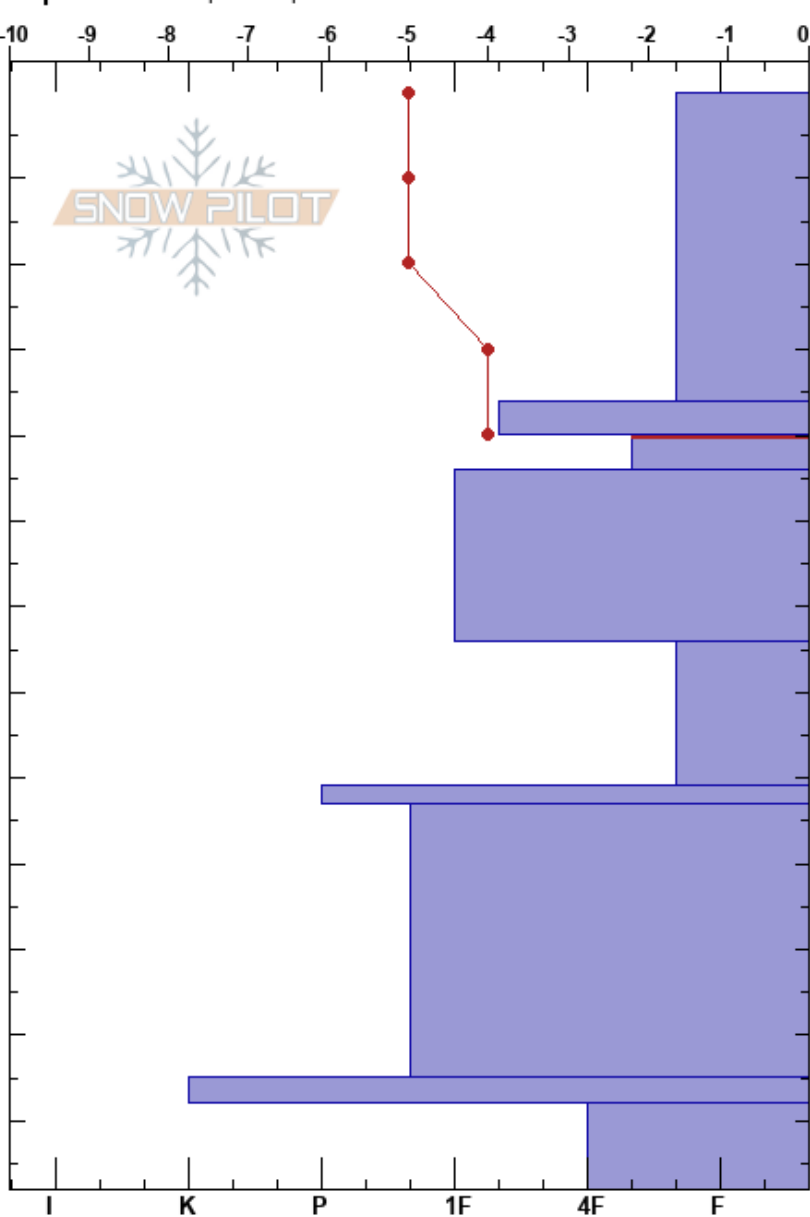

Gold Mint - Pro1
 Hatcher Pass
 AK
 Elevación: 850 m
 Exposición: NW
 Específicas: Esquiamos pendiente

Fernando Martinez
 02/23/2024 - 3:00am
 Coordinada: 61.77760S, -149.17556W
 Ángulo de inclinación: 20°
 Carga del Viento: previamente

Estabilidad: Media
 Temp. del aire: -5°C
 Cielo: OVC
 Precipitación: S-1
 Viento: Calm

HS:140
 PF:40 40-44cm:Problematic layer
 PS:20

Notas del capas:

Cristal	ρ		Pruebas de estabilidad y notas de capa
	Tipo	Tam	
•	0.3	D	← CT10, SP @20cm
•	0.3	D	← CT15, SP @35cm
⊖	1	D	← ECTP21 @36cm
•	0.3	D	← PST34/100 (End) @40cm
⊖	1	D	
⊙⊙		D	
•	0.3	D	
⊙⊙		D	
⊖	1	D	