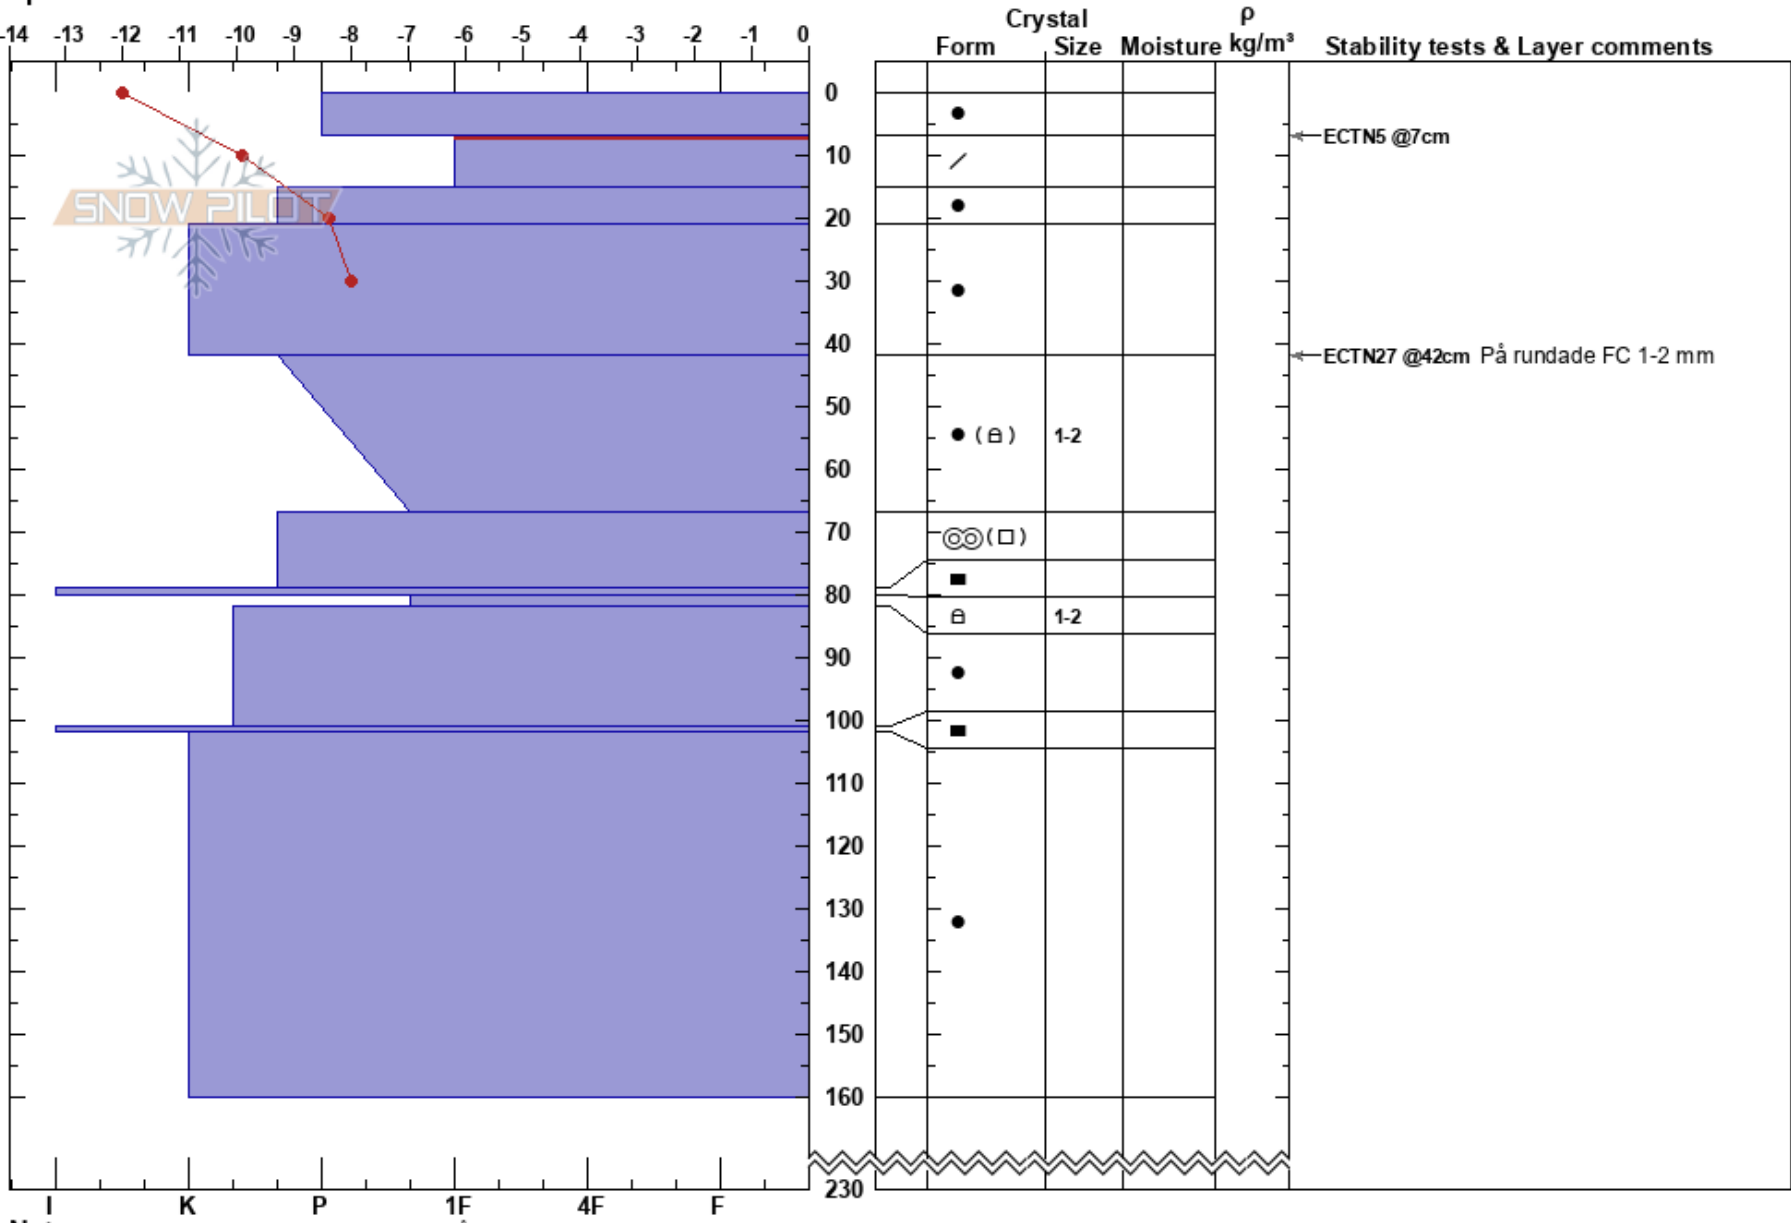

Dälkoejohke
 Västra Vindelfjällen
 Sweden
Elevation: 710 m
Aspect: 300°
Specifics:

Johan af Ekenstam
 01/02/2018 - 12:00
Co-ord: 65.92456N, 15.03621E
Slope Angle: 15°
Wind Loading: previous

Stability: HS:230
Air Temperature: -8.5°C **PF:**7 7-15cm: Problematic layer
Sky Cover: SCT
Precipitation: NO
Wind: SE Light Breeze

Notes: Strax ovanför klassisk lavinteräng, hårdare snö än närliggande startzoner.