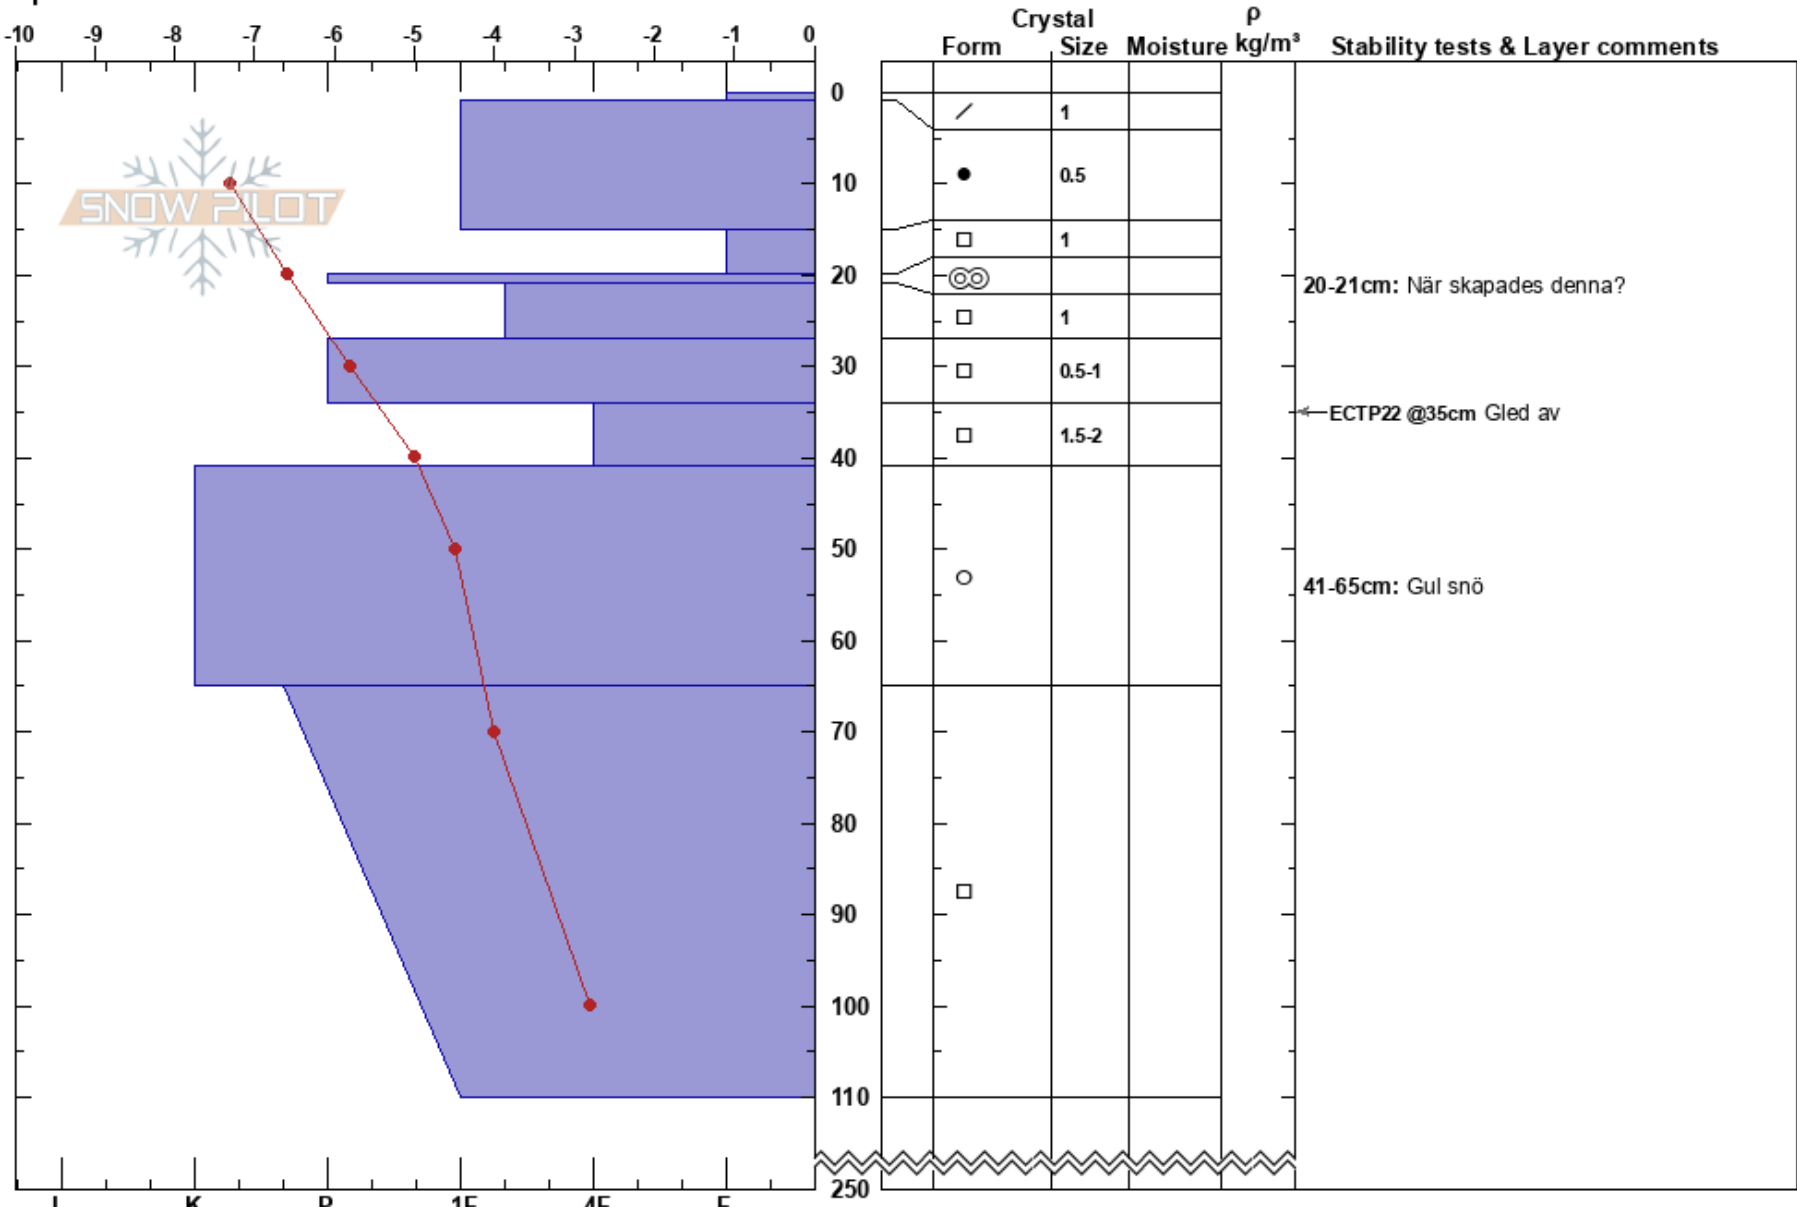

Ovan Spelbacken
 Kebnekaise
 Sweden
Elevation: 1080 m
Aspect: SW
Specifics:

John Nilsson
 23/02/2024 - 09:40
Co-ord:
Slope Angle: 28°
Wind Loading: no

Stability:
Air Temperature: -5.1°C
Sky Cover: OVC
Precipitation: NO
Wind: S Light Breeze

HS:250
Layer Notes:
 20-21cm: När skapades denna?
 34-41cm: Problematic layer
 41-65cm: Gul snö

Notes: Läsida bakom stenås, får drev från väst/nord. Stenbotten.
 41-65, Regnmättat, fruset - mitten av januarisunkväder.