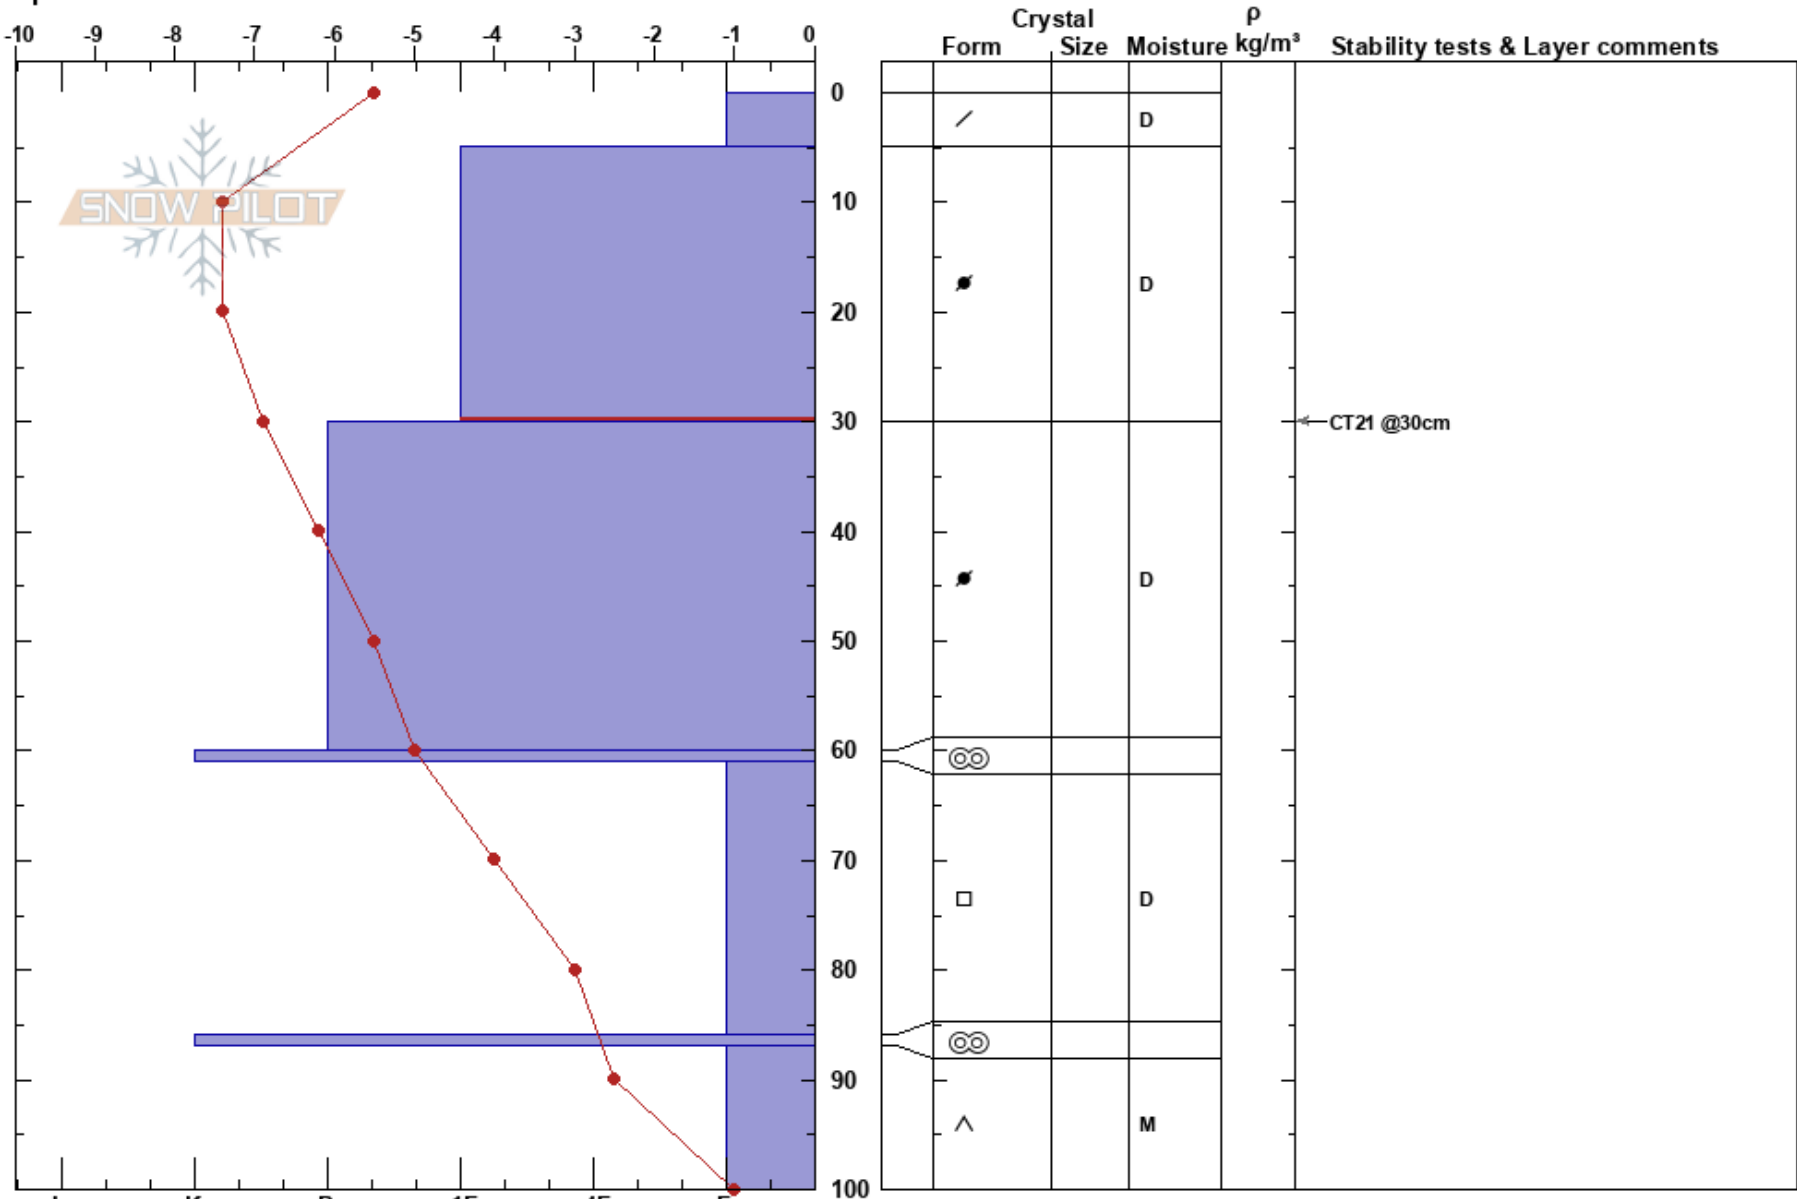

Kalvfjellet  
 Jotunheimen  
 Norway  
**Elevation:**  
**Aspect:**  
**Specifics:**

Daniel Edvardsen  
 31/01/2018 - 00:30  
**Co-ord:**  
**Slope Angle:**  
**Wind Loading:** yes

**Stability:**  
**Air Temperature:** -5°C  
**Sky Cover:** OVC  
**Precipitation:**  
**Wind:** SE

**Layer Notes:**  
 5-30cm: Problematic layer

Notes: