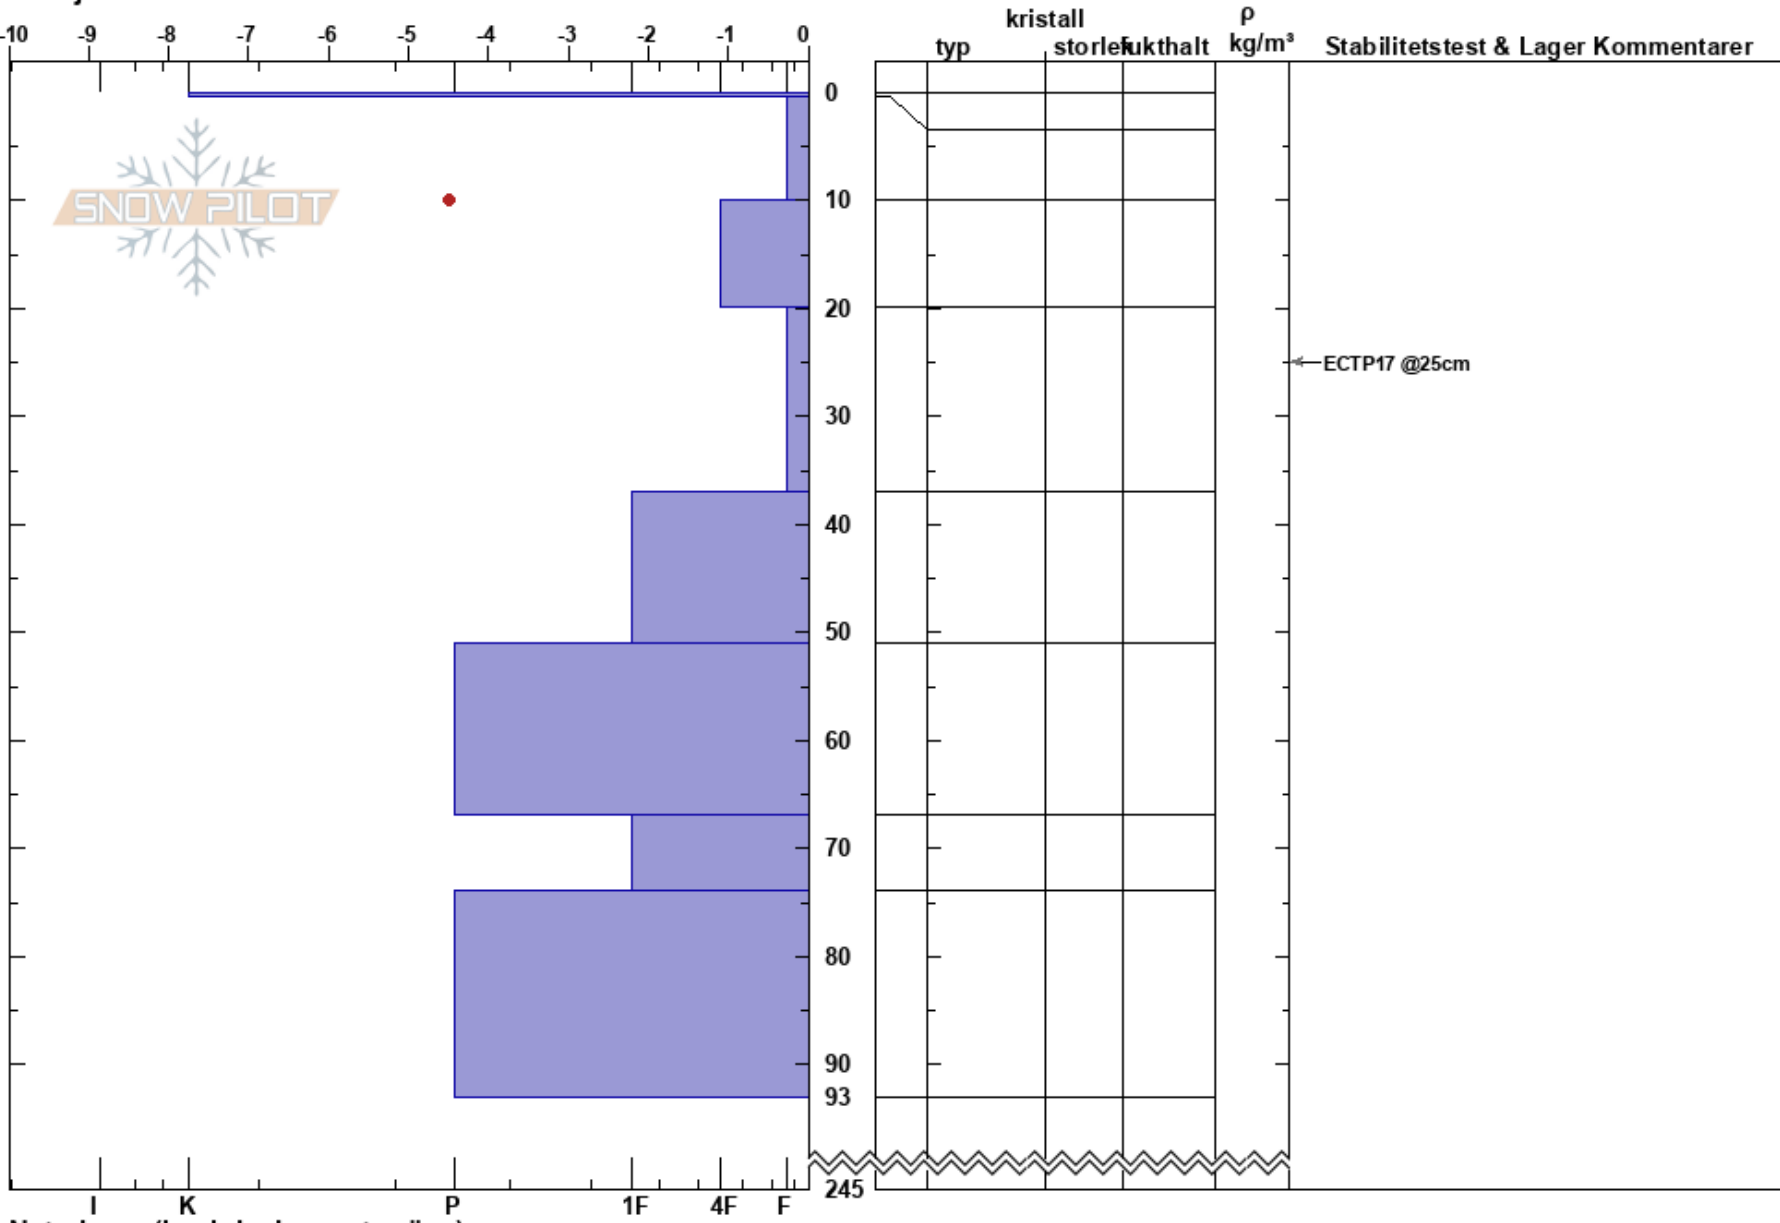

Stoere Vallie  
Borgafjäll  
Sweden  
Höjd: 740 m  
Väderstreck: SE  
Detaljerna:

Susanne Lindqvist  
23/02/2024 - 10:55  
Koordinat: 64.85426N, 15.23061E  
Lutning: 24°  
Snödrev: yes

Instabilitet: HS:245  
Lufttemperatur: -2.3°C PF:30 20-37cm:mestorosväckandelagret  
Molnighet: OVC  
Nederbörd: S-1  
Vind: SE Strong

Lager Kommentarer:

Noteringar (beskrivning av terräng): Liten sluttning i trädgränsen