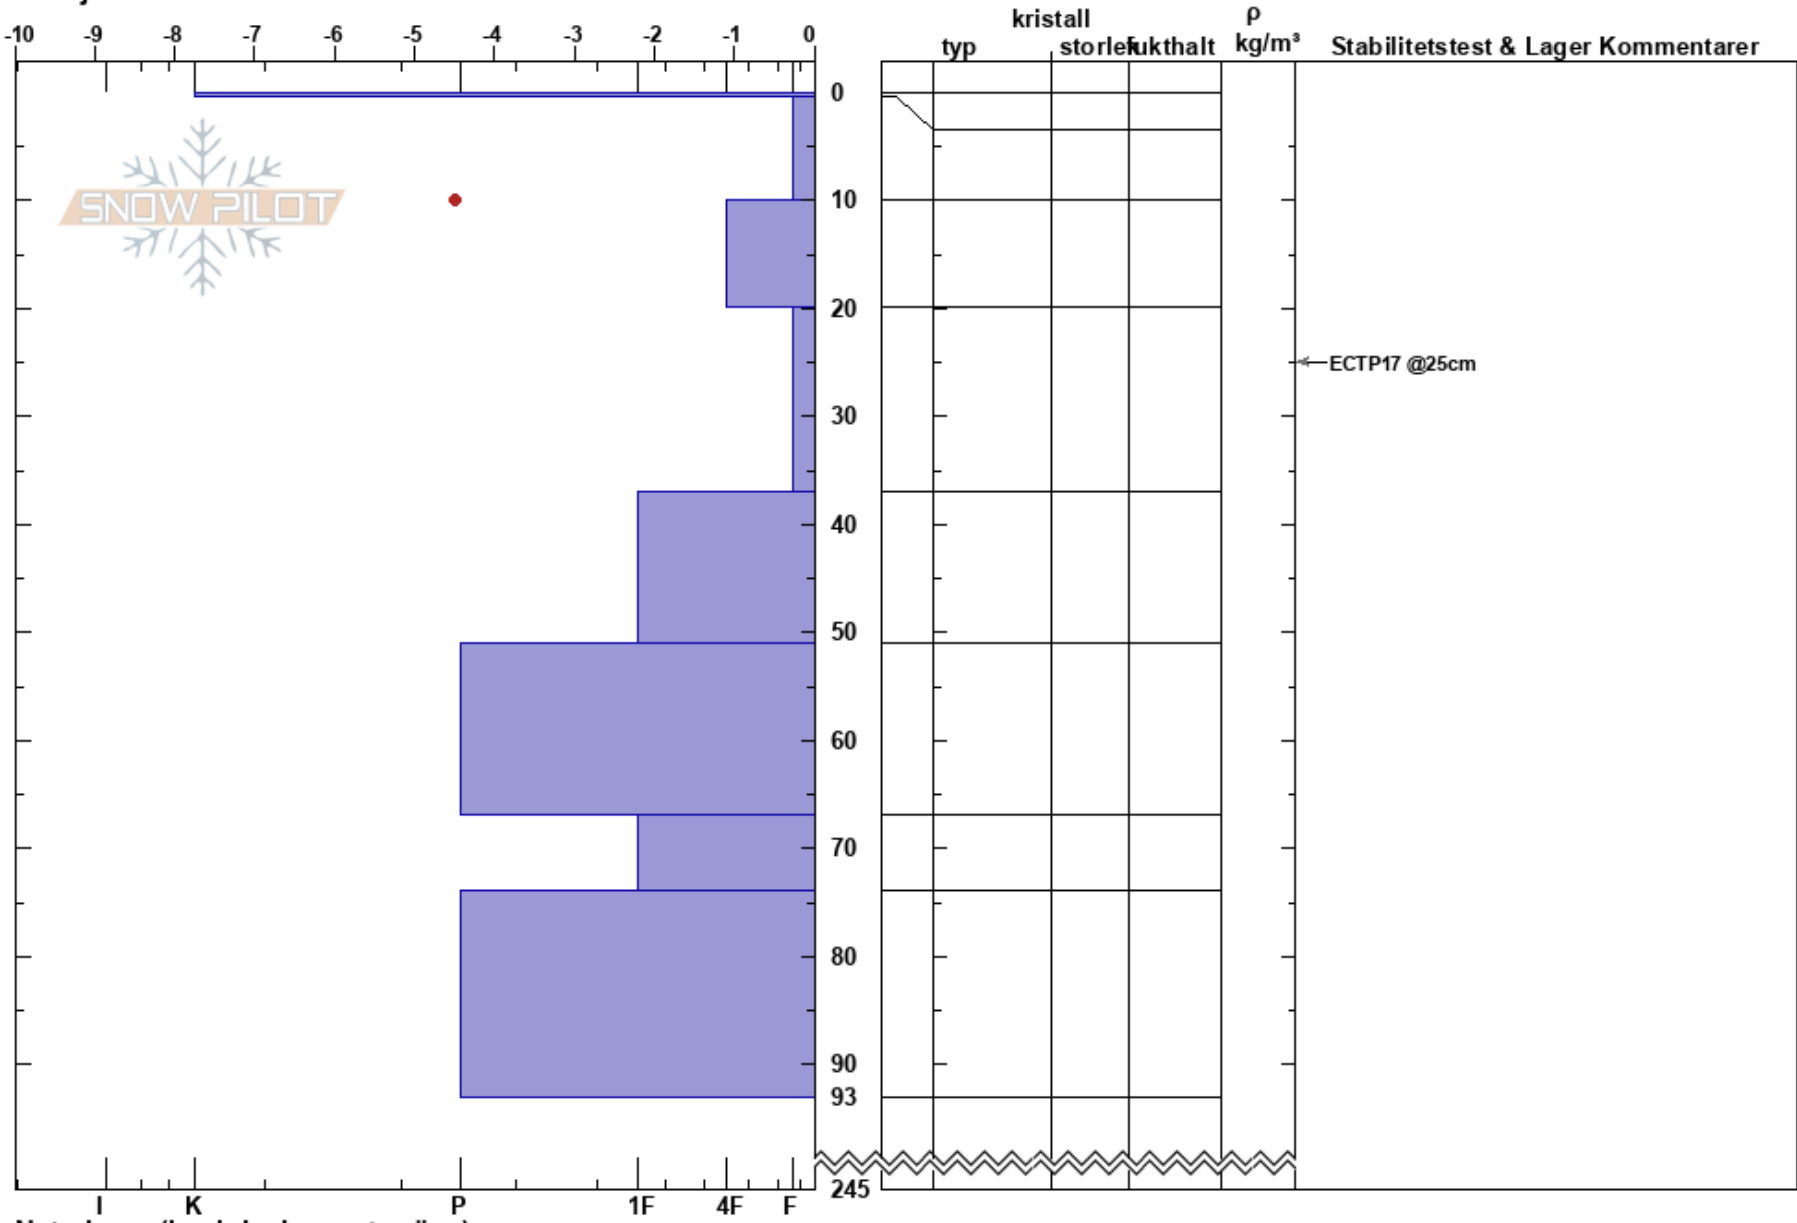

Stoere Vallie
Borgafjäll
Sweden
Höjd: 740 m
Väderstreck: SE
Detaljerna:

Susanne Lindqvist
23/02/2024 - 10:55
Koordinat: 64.85426N, 15.23061E
Lutning: 24°
Snödrev: yes

Instabilitet: HS:245
Lufttemperatur: -2.3°C PF:30 20-37cm:mestorosväckandelagret
Molnighet: OVC
Nederbörd: S-1
Vind: SE Strong

Noteringar (beskrivning av terräng): Liten sluttning i trädgränsen