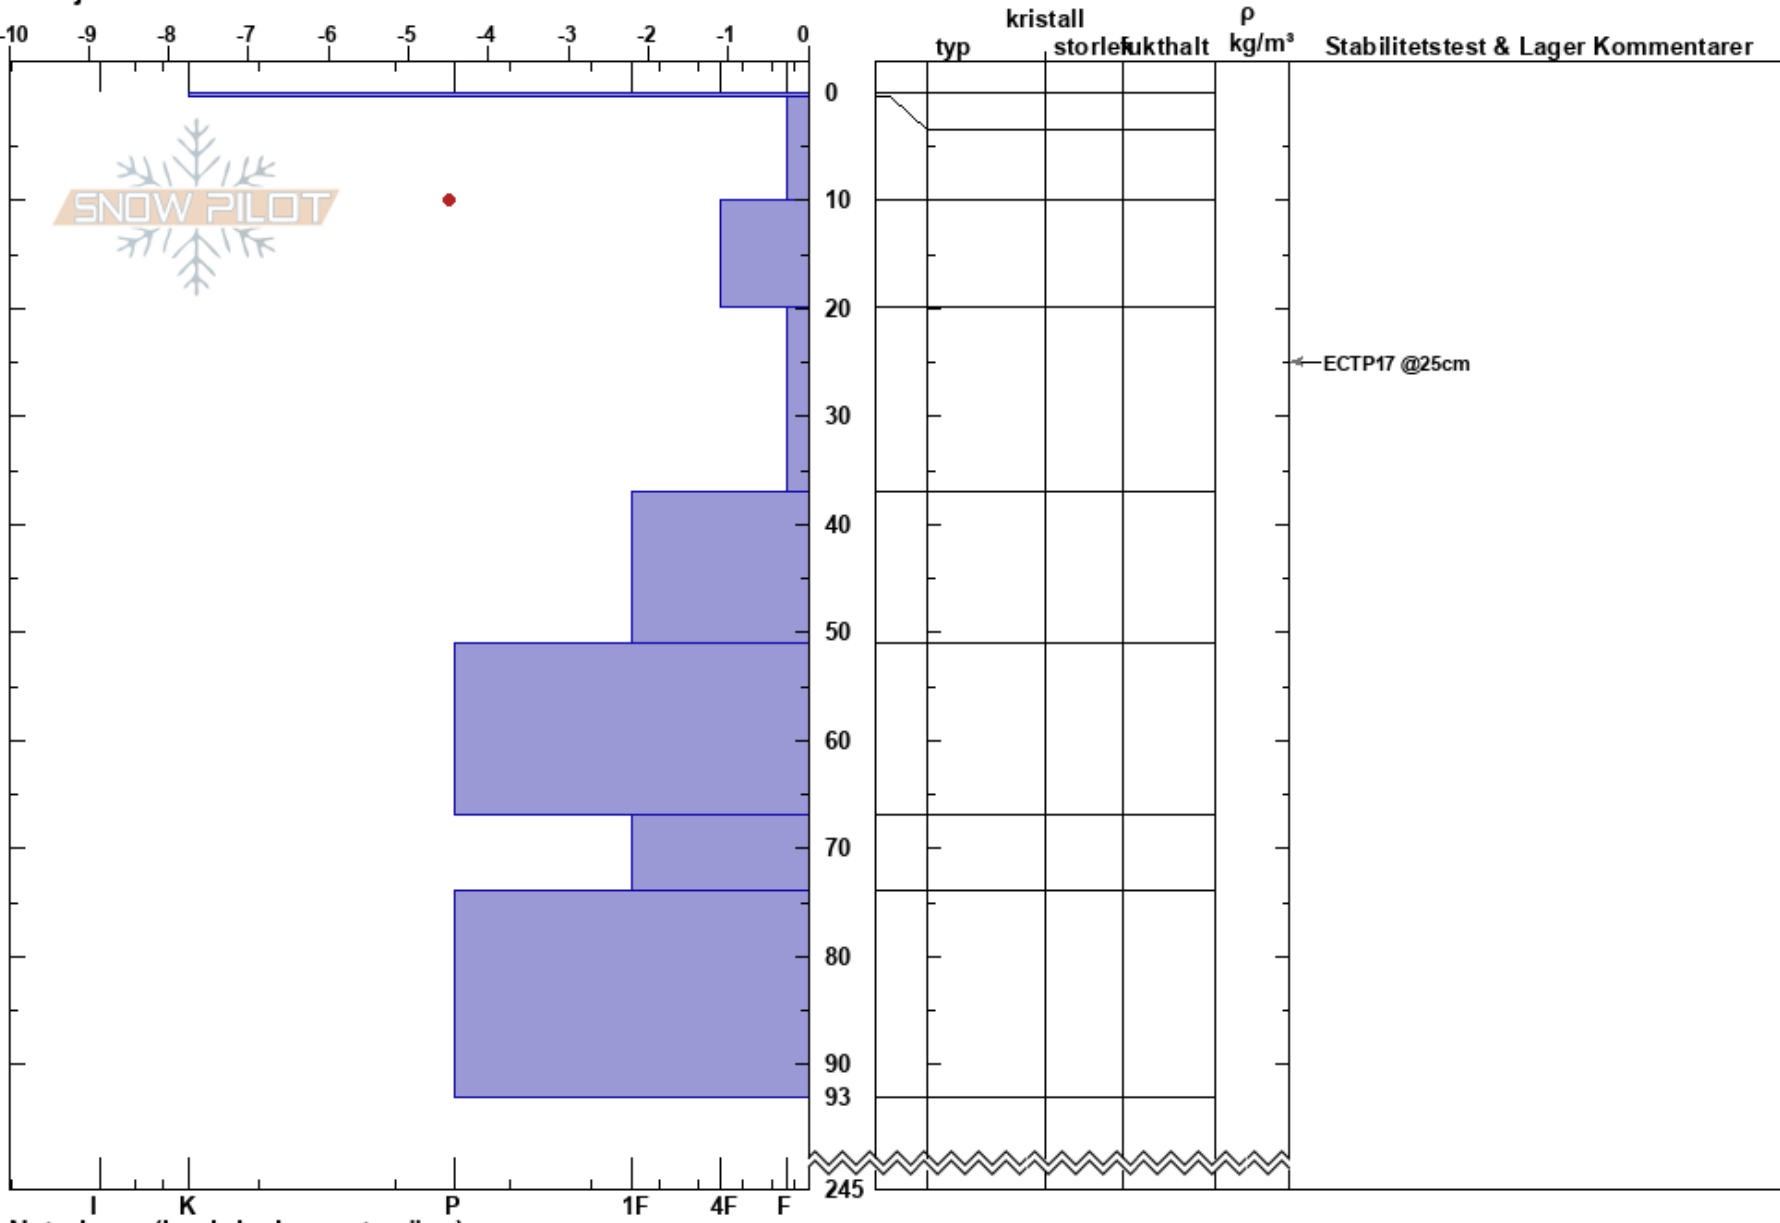

Stoere Vallie
Borgafjäll
Sweden
Höjd: 740 m
Väderstreck: SE
Detaljerna:

Susanne Lindqvist
23/02/2024 - 10:55
Koordinat: 64.85426N, 15.23061E
Lutning: 24°
Snödrev: yes

Instabilitet:
Lufttemperatur: -2.3°C
Molnighet: OVC
Nederbörd: S-1
Vind: SE Strong

HS:245

Lager Kommentarer:

PF:30

20-37cm:mestorosväckandelagret

Noteringar (beskrivning av terräng): Liten sluttning i trädgränsen