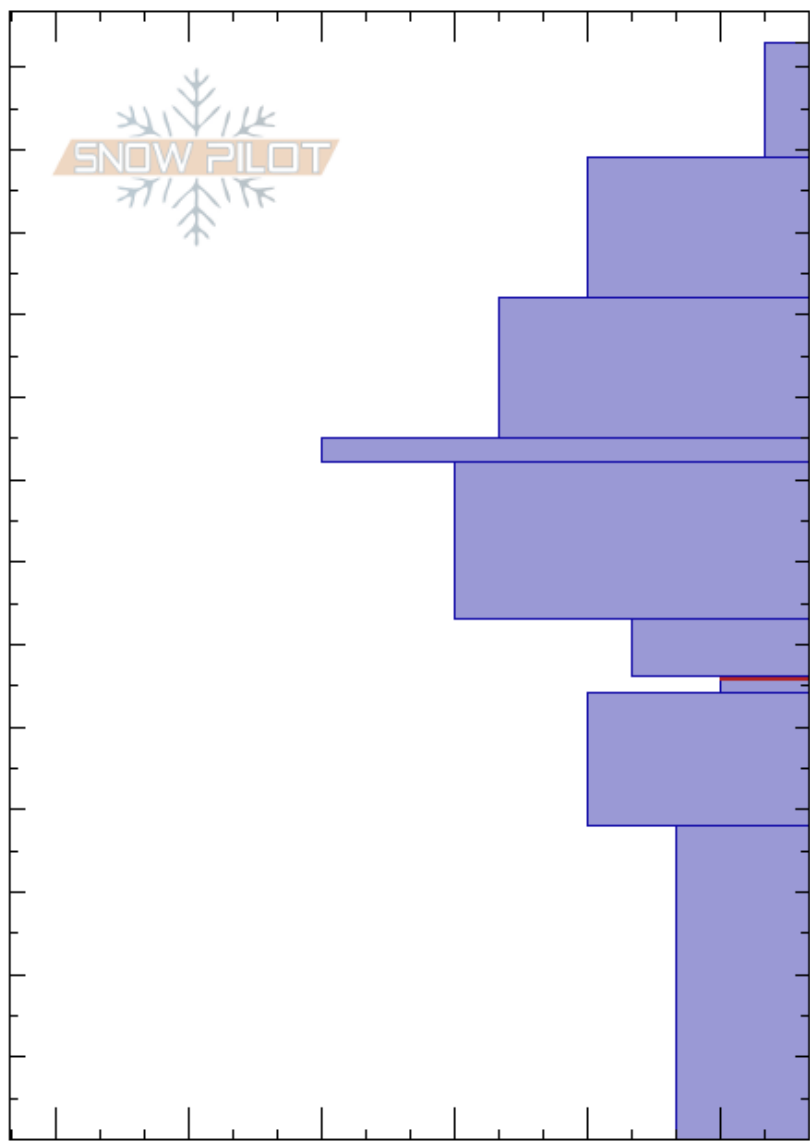

Below Divide Peak  
 Gallatin Range-N  
 MT  
**Elevation:** 9280 ft  
**Aspect:** 119°  
**Specifics:**

Zach Peterson  
 02/22/2024 - 1:30pm  
**Co-ord:** 45.40102N, -110.96883W  
**Slope Angle:** 22°  
**Wind Loading:** no

**Stability:** Fair  
**Air Temperature:** **HS:**133  
**Precipitation:** S-1  
**Wind:** Light Breeze  
**PF:**25 56-54cm:Problematic layer  
**Layer Notes:**

Elevation (ft)	Crystal		$\rho$ kg/m <sup>3</sup>	Stability tests & Layer comments
	Form	Size		
133	△			
130	/			
120	/			
110	/			
100	□	0.5-1		
90	⊙(□)	(1)		
80	●			
70	●			
60	⊖	2		
56	□	2-4		← ECTP30 @56cm
50	□	2		
40	□	2		
30				
20	△	4-10		
10				
0				