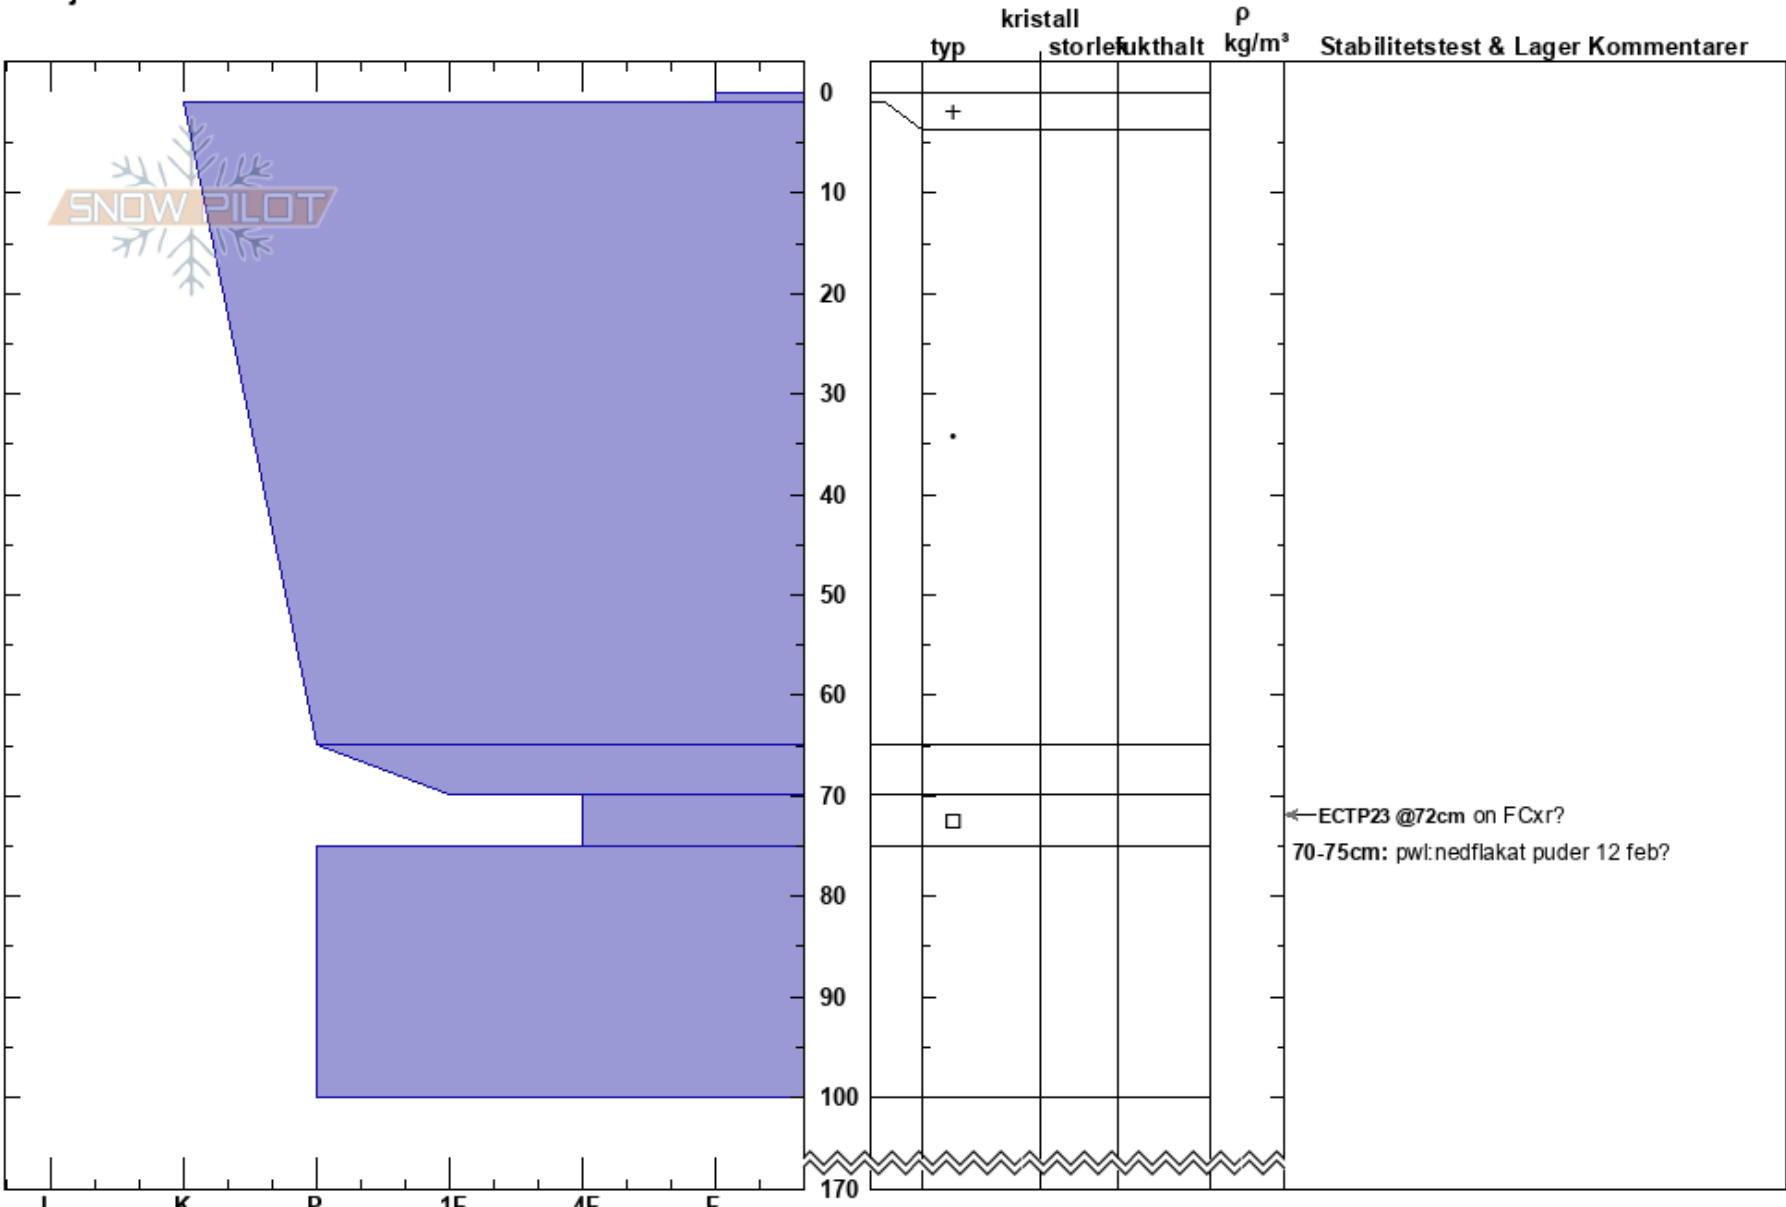

Kåre TL  
Abisko  
Sweden  
Höjd: 510 m  
Väderstreck: N  
Detaljerna:

Moa Almqvist almqvist  
22/02/2024 - 10:45  
Koordinat: 68.39387N, 18.68757W  
Lutning: 34°  
Snödrev: no

Instabilitet: **HS:170**  
Lufttemperatur: -5°C  
Molnighet: BKN  
Nederbörd: NO  
Vind: W Svagvind (1-7m/s)  
PF:1  
Lager Kommentarer: 70-75cm: pwl:nedflakat puder 12 feb?

Noteringar (beskrivning av terräng): I TL, nedför plåtå och övergång mellan tunt till tjockt snötäcke. Ojämn lager i profil